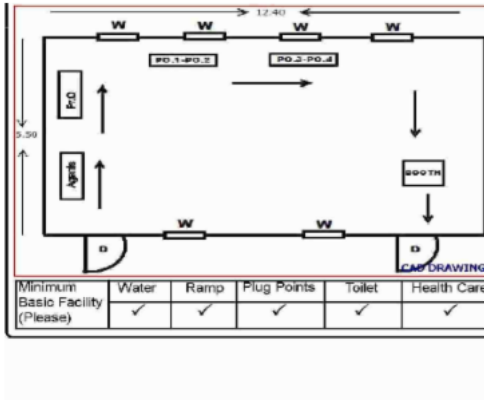

Google Map View

Polling Station Building Front View

Polling Station Front View

Cad View

Key MAP View

1 பெயர் : மரகதம் - கணவர் பெயர்: மதியழகன் - வீட்டு எண் : 1 வயது : 44 பாலினம் : பெண்	RQH0668137 Photo is available	2 பெயர் : வினிதா - கணவர் பெயர்: பால்ராஜ் - வீட்டு எண் : 1 வயது : 30 பாலினம் : பெண்	RQH1124114 Photo is available	3 பெயர் : சரத்பாபு - தந்தையின் பெயர்: சத்தியசீலன் - வீட்டு எண் : 1 வயது : 27 பாலினம் : ஆண்	RQH1246347 Photo is available
4 பெயர் : சந்திரசேகர் - தந்தையின் பெயர்: உடையப்பன் - வீட்டு எண் : 2 வயது : 42 பாலினம் : ஆண்	RQH0903617 Photo is available	5 பெயர் : போதும் பொண்ணு - கணவர் பெயர்: தங்கவேல் - வீட்டு எண் : 2 வயது : 35 பாலினம் : பெண்	RQH1246446 Photo is available	6 பெயர் : மணிகண்டன் - தந்தையின் பெயர்: வர்ணமேகம் - வீட்டு எண் : 2 வயது : 27 பாலினம் : ஆண்	RQH1246354 Photo is available
7 பெயர் : நளினி கணவர் பெயர்: முருகேஷ்குமார் வீட்டு எண் : 2/580 வயது : 30 பாலினம் : பெண்	RQH2281723 Photo is available	8 பெயர் : அர்ச்சனா தந்தையின் பெயர்: மயில்வாகனன் வீட்டு எண் : 2/581 பீ வயது : 20 பாலினம் : பெண்	RQH2207199 Photo is available	9 பெயர் : இளங்கோவன் - தந்தையின் பெயர்: அருணாசலம் - வீட்டு எண் : 3 வயது : 42 பாலினம் : ஆண்	RQH1124056 Photo is available
10 பெயர் : மஞ்சளா - கணவர் பெயர்: விஜயகாந்த் - வீட்டு எண் : 3 வயது : 37 பாலினம் : பெண்	RQH1124106 Photo is available	11 பெயர் : பிரேமா - கணவர் பெயர்: சரேஷ்குமார் - வீட்டு எண் : 3 வயது : 30 பாலினம் : பெண்	RQH1124171 Photo is available	12 பெயர் : ராஜமாணிக்கம் - தந்தையின் பெயர்: மாரிமுத்து - வீட்டு எண் : 3 வயது : 30 பாலினம் : ஆண்	RQH1124361 Photo is available
13 பெயர் : விவேக் - தந்தையின் பெயர்: சுப்ரமணியன் - வீட்டு எண் : 3 வயது : 29 பாலினம் : ஆண்	RQH1124122 Photo is available	14 பெயர் : அஜய் - தந்தையின் பெயர்: அய்யப்பன் - வீட்டு எண் : 3 வயது : 29 பாலினம் : ஆண்	RQH1124130 Photo is available	15 பெயர் : ராஜ்குமார் - தந்தையின் பெயர்: பன்னீர்செல்வம் - வீட்டு எண் : 3 வயது : 29 பாலினம் : ஆண்	RQH1124080 Photo is available
16 பெயர் : மோகன்தாஸ் - தந்தையின் பெயர்: ராமையன் - வீட்டு எண் : 3 வயது : 28 பாலினம் : ஆண்	RQH1124098 Photo is available	17 பெயர் : மாதேஷ் - தந்தையின் பெயர்: மோகன் - வீட்டு எண் : 3 வயது : 28 பாலினம் : ஆண்	RQH1124148 Photo is available	18 பெயர் : அருணாச்சலம் - தந்தையின் பெயர்: சுப்ரமணியன் - வீட்டு எண் : 3 வயது : 28 பாலினம் : ஆண்	RQH1124155 Photo is available
19 பெயர் : வரதராஜன் தந்தையின் பெயர்: கருப்பையா வீட்டு எண் : 0/3 வயது : 43 பாலினம் : ஆண்	RQH2052207 Photo is available	20 பெயர் : மகேந்திரன் - தந்தையின் பெயர்: பழனிவேல் - வீட்டு எண் : 3-5-9 வயது : 33 பாலினம் : ஆண்	RQH0478529 Photo is available	21 பெயர் : சிவமணி - தந்தையின் பெயர்: கோவிந்தன் - வீட்டு எண் : 3-32 வயது : 37 பாலினம் : ஆண்	RQH0478636 Photo is available
22 பெயர் : பிரசிந்து கலைசெல்வன் தந்தையின் பெயர்: கலைசெல்வன் கோவிந்தன் வீட்டு எண் : 3/32 வயது : 19 பாலினம் : ஆண்	RQH2321701 Photo is available	23 பெயர் : பாஸ்கர் - தந்தையின் பெயர்: வைரக்கண்ணு - வீட்டு எண் : 3-49A வயது : 35 பாலினம் : ஆண்	RQH0779173 Photo is available	24 பெயர் : நேதாஜி - தந்தையின் பெயர்: மாரிமுத்து - வீட்டு எண் : 3-50 வயது : 29 பாலினம் : ஆண்	RQH1073881 Photo is available
25 பெயர் : சதீஸ்குமார் - தந்தையின் பெயர்: பழனிவேல் - வீட்டு எண் : 3-104 வயது : 31 பாலினம் : ஆண்	RQH0779256 Photo is available	26 பெயர் : அருள்செல்வி தந்தையின் பெயர்: அருணாசலம் வீட்டு எண் : 3/120 வயது : 19 பாலினம் : பெண்	RQH2285831 Photo is available	27 பெயர் : ராமகிருஷ்ணன் - தந்தையின் பெயர்: மாரிமுத்து - வீட்டு எண் : 3-128B வயது : 31 பாலினம் : ஆண்	RQH0778977 Photo is available
28 பெயர் : சண்முகானந்தம் - தந்தையின் பெயர்: சின்னையன் - வீட்டு எண் : 3-141 வயது : 42 பாலினம் : ஆண்	RQH0779785 Photo is available	29 பெயர் : பவித்ரா தந்தையின் பெயர்: ராஜசேகர் வீட்டு எண் : 3/146 வயது : 24 பாலினம் : பெண்	XNR1603109 Photo is available	30 பெயர் : கவிதா - கணவர் பெயர்: ராமலிங்கம் - வீட்டு எண் : 3-159 வயது : 39 பாலினம் : பெண்	RQH0903724 Photo is available