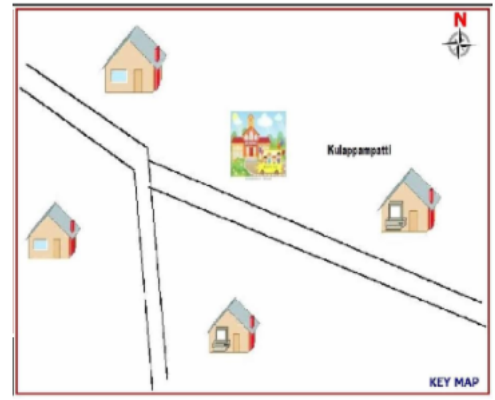

Cad View

Key MAP View