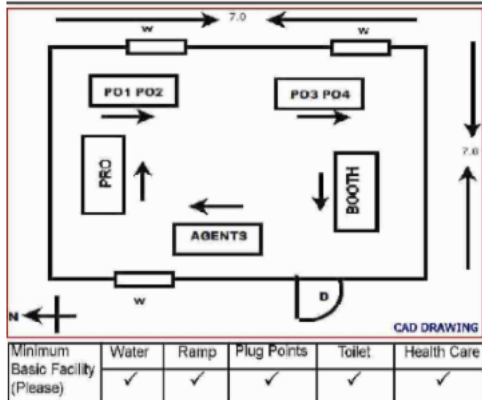

Google Map View

Polling Station Building Front View

Polling Station Front View

Cad View

Key MAP View

சட்டமன்றத் தொகுதியின் எண் மற்றும் பெயர் : 180-புதுக்கோட்டை பிரிவு எண் மற்றும் பெயர் 1-கவிநாடு மேற்கு(வ.கி) கவிநாடு மேற்கு(ஊ), வார்டு-3 அம்பாள்புரம்