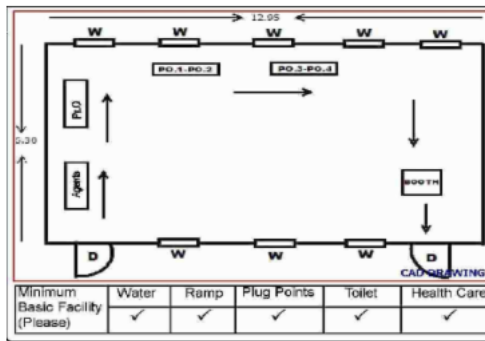

Google Map View

Polling Station Building Front View

Polling Station Front View

Cad View

Key MAP View

1 பெயர் : சசிகலா - கணவர் பெயர்: ஆனந்தன் - வீட்டு எண் : 1 வயது : 41 பாலினம் : பெண் Photo is available RQH0610477	2 பெயர் : தேவா தந்தையின் பெயர்: சிதம்பரம் வீட்டு எண் : 1/225 வயது : 26 பாலினம் : ஆண் Photo is available RQH1966266	3 பெயர் : பிரவீண் தந்தையின் பெயர்: ரெங்கசாமி வீட்டு எண் : 1/268 வயது : 22 பாலினம் : ஆண் Photo is available RQH2125797
4 பெயர் : தமிழ்மாறன் தந்தையின் பெயர்: ஜெயராமன் வீட்டு எண் : 4-1ஏ வயது : 27 பாலினம் : ஆண் Photo is available RQH1262757	5 பெயர் : இளங்கவி தந்தையின் பெயர்: இளங்கோவன் வீட்டு எண் : 4-28 வயது : 25 பாலினம் : பெண் Photo is available RQH1301225	6 பெயர் : இளங்கியன் தந்தையின் பெயர்: இளங்கோவன் வீட்டு எண் : 4-28 வயது : 25 பாலினம் : ஆண் Photo is available RQH1301258
7 பெயர் : அனுசியா தந்தையின் பெயர்: கருணாநிதி வீட்டு எண் : 4-29 வயது : 26 பாலினம் : பெண் Photo is available RQH1301241	8 பெயர் : ஜெயபால் - தந்தையின் பெயர்: பெரியசாமி - வீட்டு எண் : 4-39 வயது : 29 பாலினம் : ஆண் Photo is available RQH1027796	9 பெயர் : தேவேந்திரன் தந்தையின் பெயர்: பெரியசாமி வீட்டு எண் : 4/39 வயது : 25 பாலினம் : ஆண் Photo is available RQH1966779
10 பெயர் : அருண் சி தந்தையின் பெயர்: சிங்கார வேலு வீட்டு எண் : 4-39C வயது : 27 பாலினம் : ஆண் Photo is available RQH1276658	11 பெயர் : கேசவன் தந்தையின் பெயர்: சிங்காரவேலு வீட்டு எண் : 4-39சி வயது : 25 பாலினம் : ஆண் Photo is available RQH1293265	12 பெயர் : செளந்தர்யா - தந்தையின் பெயர்: சுந்தரக்கண்ணு - வீட்டு எண் : 4-41 வயது : 29 பாலினம் : பெண் Photo is available RQH1027812
13 பெயர் : மல்லிகா - கணவர் பெயர்: சுந்தரக்கண்ணு - வீட்டு எண் : 4-41-39A வயது : 50 பாலினம் : பெண் Photo is available RQH0232561	14 பெயர் : விஜயலெட்சுமி - கணவர் பெயர்: சதாசிவம் - வீட்டு எண் : 4-51a வயது : 43 பாலினம் : பெண் Photo is available RQH1027788	15 பெயர் : தங்கராசு - தந்தையின் பெயர்: சின்னையா - வீட்டு எண் : 4-58 வயது : 65 பாலினம் : ஆண் Photo is available BWQ1418656
16 பெயர் : இளவரசி - கணவர் பெயர்: தங்கராசு - வீட்டு எண் : 4-58 வயது : 60 பாலினம் : பெண் Photo is available RQH1754225	17 பெயர் : ரோஜா ஜீ தந்தையின் பெயர்: ஜீவராஜ வே வீட்டு எண் : 4/59 வயது : 19 பாலினம் : பெண் Photo is available RQH2323327	18 பெயர் : சிந்தியா - கணவர் பெயர்: பெருமாள் - வீட்டு எண் : 4-61A வயது : 37 பாலினம் : பெண் Photo is available RQH0904789
19 பெயர் : பெரியநாயகி - கணவர் பெயர்: மூக்கையா - வீட்டு எண் : 4-63b வயது : 36 பாலினம் : பெண் Photo is available RQH0904680	20 பெயர் : மாலதி தாயின் பெயர்: மணிமேகலை வீட்டு எண் : 4-64/60-61 வயது : 21 பாலினம் : பெண் Photo is available RQH2218782	21 பெயர் : முருகராஜ் - தந்தையின் பெயர்: மாரிமுத்து - வீட்டு எண் : 4-69 வயது : 30 பாலினம் : ஆண் Photo is available RQH0904730
22 பெயர் : முருகேஷ் - தந்தையின் பெயர்: ராமையா - வீட்டு எண் : 4-73 வயது : 32 பாலினம் : ஆண் Photo is available RQH0610519	23 பெயர் : வெள்ளைச்சாமி - தந்தையின் பெயர்: முத்துப்பெருமாள் - வீட்டு எண் : 4-89 வயது : 48 பாலினம் : ஆண் Photo is available BWQ3020781	24 பெயர் : திலகவதி - கணவர் பெயர்: வெள்ளைச்சாமி - வீட்டு எண் : 4-89 வயது : 45 பாலினம் : பெண் Photo is available BWQ3020328
25 பெயர் : கலா - கணவர் பெயர்: சின்னதம்பி - வீட்டு எண் : 4-96 வயது : 49 பாலினம் : பெண் Photo is available BWQ3106952	26 பெயர் : வினோத் குமார் - தந்தையின் பெயர்: சின்னதம்பி - வீட்டு எண் : 4-96 வயது : 27 பாலினம் : ஆண் Photo is available RQH1246586	27 பெயர் : பாண்டித்துரை - தந்தையின் பெயர்: நாகராஜ் - வீட்டு எண் : 4-98 வயது : 31 பாலினம் : ஆண் Photo is available RQH0781492
28 பெயர் : மதனா - தந்தையின் பெயர்: ராமையா - வீட்டு எண் : 4-99 வயது : 28 பாலினம் : பெண் Photo is available RQH1194083	29 பெயர் : வீரமணி தந்தையின் பெயர்: ராமையா வீட்டு எண் : 4/99 வயது : 26 பாலினம் : ஆண் Photo is available RQH1966712	30 பெயர் : இளையராஜா - தந்தையின் பெயர்: நல்லமுத்து - வீட்டு எண் : 4-111-50 வயது : 37 பாலினம் : ஆண் Photo is available RQH0109504