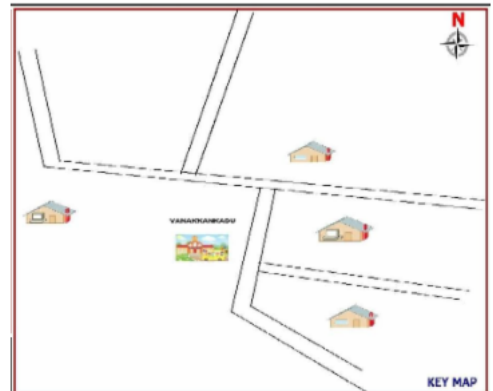

Cad View

Key MAP View