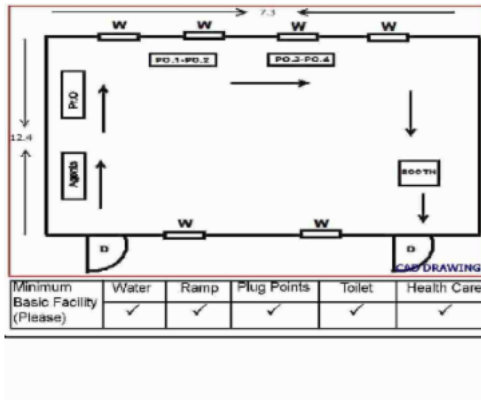

வாக்காளர் பதிவு அலுவலரின்
கையொப்பம்

Nazri Naksha

Google Map View

Polling Station Building Front View

Polling Station Front View

Cad View

Key MAP View

| | | | | | | | | | | | |
|----|------------|--|--------------------|----|------------|--|--------------------|----|------------|---|--------------------|
| 1 | RQH0405886 | பெயர் : தங்கசாமி - தந்தையின் பெயர்: சங்கரன் - வீட்டு எண் : 1 வயது : 36 பாலினம் : ஆண் | Photo is available | 2 | RQH1970888 | பெயர் : சக்திகணேஷ் தந்தையின் பெயர்: சுப்பிரமணியன் வீட்டு எண் : 1 வயது : 24 பாலினம் : ஆண் | Photo is available | 3 | RQH0785501 | பெயர் : மஞ்சளாதேவி - தந்தையின் பெயர்: கருப்பையா - வீட்டு எண் : 1- வயது : 39 பாலினம் : பெண் | Photo is available |
| 4 | RQH2114650 | பெயர் : அருள் ஏசு மேரி தந்தையின் பெயர்: ஆரோக்கியா சார்சில் டேவிட் வீட்டு எண் : 1/55 வயது : 42 பாலினம் : பெண் | Photo is available | 5 | RQH1252162 | பெயர் : சரவணன் தந்தையின் பெயர்: சுந்தரம் வீட்டு எண் : 1/58 வயது : 28 பாலினம் : ஆண் | Photo is available | 6 | RQH1128750 | பெயர் : நதியா - கணவர் பெயர்: இராமன் - வீட்டு எண் : 1-63 வயது : 33 பாலினம் : பெண் | Photo is available |
| 7 | RQH0668830 | பெயர் : வினோதா - கணவர் பெயர்: யோகாநந்தம் - வீட்டு எண் : 1/90 வயது : 36 பாலினம் : பெண் | Photo is available | 8 | RQH0481424 | பெயர் : வினீளரசு - கணவர் பெயர்: அருள்தாஸ் - வீட்டு எண் : 1-94-1 வயது : 44 பாலினம் : பெண் | Photo is available | 9 | RQH1128420 | பெயர் : பாரதிதாசன் - தந்தையின் பெயர்: கணேசன் - வீட்டு எண் : 2 வயது : 36 பாலினம் : ஆண் | Photo is available |
| 10 | RQH1128248 | பெயர் : அமிர்தலியோனியா - தந்தையின் பெயர்: சவரிமுத்து - வீட்டு எண் : 2 வயது : 29 பாலினம் : பெண் | Photo is available | 11 | RQH1128255 | பெயர் : நந்தினி - தந்தையின் பெயர்: பாண்டித்துரை - வீட்டு எண் : 2 வயது : 29 பாலினம் : பெண் | Photo is available | 12 | RQH0481390 | பெயர் : கரோலின் - கணவர் பெயர்: ஜேம்ஸ் சாமிநாதன் - வீட்டு எண் : 2-23 வயது : 42 பாலினம் : பெண் | Photo is available |
| 13 | RQH1175595 | பெயர் : செசிலாயாமேரி - கணவர் பெயர்: அந்தோனிஞானசேகர் - வீட்டு எண் : 2-32 வயது : 44 பாலினம் : பெண் | Photo is available | 14 | RQH1128701 | பெயர் : ராஜதுரை - தந்தையின் பெயர்: சின்னத்துரை - வீட்டு எண் : 2-56 வயது : 31 பாலினம் : ஆண் | Photo is available | 15 | RQH1128537 | பெயர் : செல்லத்துரை - தந்தையின் பெயர்: சின்னத்துரை - வீட்டு எண் : 2-56 வயது : 29 பாலினம் : ஆண் | Photo is available |
| 16 | BWQ1403997 | பெயர் : கமலதாஸ் - தந்தையின் பெயர்: மாரிமுத்து - வீட்டு எண் : 2-89 வயது : 45 பாலினம் : ஆண் | Photo is available | 17 | RQH1029016 | பெயர் : ஷர்மிளா - கணவர் பெயர்: கமலதாஸ் - வீட்டு எண் : 2-89 வயது : 36 பாலினம் : பெண் | Photo is available | 18 | RQH0481382 | பெயர் : கருணாகரன் - தந்தையின் பெயர்: சேதுராமன் - வீட்டு எண் : 2-94 வயது : 39 பாலினம் : ஆண் | Photo is available |
| 19 | RQH0785436 | பெயர் : சாந்திசகாயராணி - கணவர் பெயர்: செல்வராஜ் - வீட்டு எண் : 2-98 வயது : 43 பாலினம் : பெண் | Photo is available | 20 | RQH0785493 | பெயர் : தமிழ்செல்வி - கணவர் பெயர்: ரவிச்சந்திரன் - வீட்டு எண் : 2-100B வயது : 45 பாலினம் : பெண் | Photo is available | 21 | RQH1128206 | பெயர் : கருப்பையா - தாயின் பெயர்: சாந்தி - வீட்டு எண் : 2-108 வயது : 29 பாலினம் : ஆண் | Photo is available |
| 22 | RQH0907535 | பெயர் : கர்ணன் - தந்தையின் பெயர்: குஞ்சக்கோனார் - வீட்டு எண் : 2-108d வயது : 44 பாலினம் : ஆண் | Photo is available | 23 | RQH1816933 | பெயர் : பிலவேந்திரன் - தந்தையின் பெயர்: தைரியம் - வீட்டு எண் : 2-141 வயது : 56 பாலினம் : ஆண் | Photo is available | 24 | BWQ3035128 | பெயர் : மரியசூசை - தந்தையின் பெயர்: சந்தியாகு - வீட்டு எண் : 2/182 வயது : 60 பாலினம் : ஆண் | Photo is available |
| 25 | BWQ3035144 | பெயர் : மாரியம்மா - கணவர் பெயர்: மரியசூசை - வீட்டு எண் : 2/182 வயது : 58 பாலினம் : பெண் | Photo is available | 26 | RQH1312115 | பெயர் : சத்தியா சிவா டி.சிவா தந்தையின் பெயர்: தங்கப்பன் தங்கப்பன் வீட்டு எண் : 2/183 வயது : 26 பாலினம் : ஆண் | Photo is available | 27 | RQH2304350 | பெயர் : ஜெனினா தந்தையின் பெயர்: ஞானமுத்து வீட்டு எண் : 2/183-2 வயது : 19 பாலினம் : பெண் | Photo is available |
| 28 | RQH2241222 | பெயர் : சவுலின் எக்லா தந்தையின் பெயர்: ஞானமுத்து வீட்டு எண் : 2/183(2) வயது : 21 பாலினம் : பெண் | Photo is available | 29 | RQH2057362 | பெயர் : கௌசல்யா கணவர் பெயர்: திருமேனி வீட்டு எண் : 2/184 வயது : 31 பாலினம் : பெண் | Photo is available | 30 | ASU1052943 | பெயர் : ராமு தந்தையின் பெயர்: ரெத்தினம் வீட்டு எண் : 2/186 வயது : 26 பாலினம் : பெண் | Photo is available |