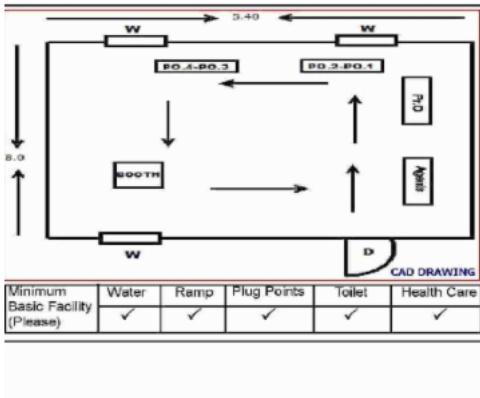

Cad View

Key MAP View