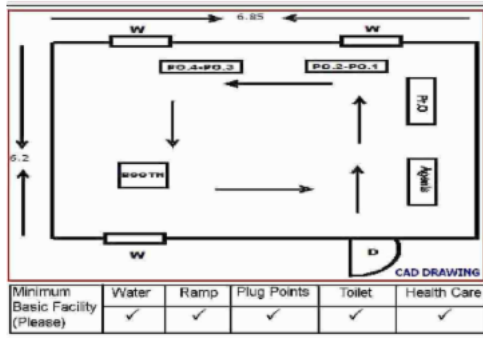

வாக்காளர் பதிவு அலுவலரின்
கையொப்பம்

Nazri Naksha

Google Map View

Polling Station Building Front View

Polling Station Front View

Cad View

Key MAP View

| | | | | | |
|---|------------|--|------------|---|------------|
| 1 பெயர் : அண்ணாதுரை - தந்தையின் பெயர்: அரசன் - வீட்டு எண் : 1 வயது : 55 பாலினம் : ஆண் Photo is available | RQH1792597 | 2 பெயர் : விக்னேஷ் தந்தையின் பெயர்: துரைராஜன் வீட்டு எண் : 1-52பி வயது : 27 பாலினம் : ஆண் Photo is available | RQH1299023 | 3 பெயர் : சுந்தரம்பாள் - கணவர் பெயர்: அண்ணாத்துரை - வீட்டு எண் : 2-1 வயது : 45 பாலினம் : பெண் Photo is available | RQH0115139 |
| 4 பெயர் : பீர்முகமது - தந்தையின் பெயர்: நைனாமுகமது - வீட்டு எண் : 2-3 வயது : 37 பாலினம் : ஆண் Photo is available | RQH0623710 | 5 பெயர் : முகமதுஅலி - தந்தையின் பெயர்: நைனாமுகமது - வீட்டு எண் : 2-3 வயது : 31 பாலினம் : ஆண் Photo is available | RQH0968925 | 6 பெயர் : ரமீஜா பேகம் கணவர் பெயர்: முகமது அலி வீட்டு எண் : 2-3-3 வயது : 29 பாலினம் : பெண் Photo is available | RQH2184893 |
| 7 பெயர் : பவித்ரா தந்தையின் பெயர்: முருகன் வீட்டு எண் : 2/4e வயது : 22 பாலினம் : பெண் Photo is available | RQH2132868 | 8 பெயர் : சத்ருகண் - தந்தையின் பெயர்: நாகராஜன் - வீட்டு எண் : 2-5 வயது : 36 பாலினம் : ஆண் Photo is available | RQH0409292 | 9 பெயர் : பாஸ்கரன் - தந்தையின் பெயர்: நாகராஜன் - வீட்டு எண் : 2-5 வயது : 34 பாலினம் : ஆண் Photo is available | RQH0409284 |
| 10 பெயர் : சிவபாலன் - தந்தையின் பெயர்: ராஜேந்திரன் - வீட்டு எண் : 2-5 வயது : 28 பாலினம் : ஆண் Photo is available | RQH1134717 | 11 பெயர் : ரெங்கசாமி - தந்தையின் பெயர்: மார்க்கண்டேயன் - வீட்டு எண் : 2-5A வயது : 49 பாலினம் : ஆண் Photo is available | RQH0314534 | 12 பெயர் : சீனிவாசன் - தந்தையின் பெயர்: ராமையா - வீட்டு எண் : 2-6 வயது : 41 பாலினம் : ஆண் Photo is available | BWQ3316908 |
| 13 பெயர் : சுந்தரராஜன் - தந்தையின் பெயர்: ராமையா - வீட்டு எண் : 2-6 வயது : 36 பாலினம் : ஆண் Photo is available | RQH0623728 | 14 பெயர் : பால்மணி - கணவர் பெயர்: மலையப்பன் - வீட்டு எண் : 2-10 வயது : 33 பாலினம் : பெண் Photo is available | RQH0623744 | 15 பெயர் : கௌசல்யா கணவர் பெயர்: கோவிந்த் ராஜ் வீட்டு எண் : 2/12 வயது : 27 பாலினம் : பெண் Photo is available | RQH1980655 |
| 16 பெயர் : முருகேசன் தந்தையின் பெயர்: அமிர்தலிங்கம் வீட்டு எண் : 2-16 வயது : 61 பாலினம் : ஆண் Photo is available | RQH1364132 | 17 பெயர் : மணிமேகலை கணவர் பெயர்: முருகேசன் வீட்டு எண் : 2-16 வயது : 55 பாலினம் : பெண் Photo is available | RQH1364124 | 18 பெயர் : சுபாரதி தந்தையின் பெயர்: முருகேசன் வீட்டு எண் : 2-16 வயது : 30 பாலினம் : ஆண் Photo is available | RQH1364116 |
| 19 பெயர் : ஹரிஹரன் தந்தையின் பெயர்: முருகேசன் வீட்டு எண் : 2-16 வயது : 25 பாலினம் : ஆண் Photo is available | RQH1364108 | 20 பெயர் : கோபாலக்ருஷ்ணன் தந்தையின் பெயர்: நாராயணசாமி வீட்டு எண் : 2/21 வயது : 23 பாலினம் : ஆண் Photo is available | RQH2132959 | 21 பெயர் : தங்கபாண்டியன் - தந்தையின் பெயர்: நாராயணசாமி - வீட்டு எண் : 2-21A வயது : 28 பாலினம் : ஆண் Photo is available | RQH1134741 |
| 22 பெயர் : மன்மதன் தந்தையின் பெயர்: நாராயணசாமி வீட்டு எண் : 2-21ஏ வயது : 25 பாலினம் : ஆண் Photo is available | RQH1293216 | 23 பெயர் : மேகலா - கணவர் பெயர்: செந்தில்குமார் - வீட்டு எண் : 2-22 வயது : 33 பாலினம் : பெண் Photo is available | RQH1134824 | 24 பெயர் : தீபன் - தந்தையின் பெயர்: மகேஸ்வரன் - வீட்டு எண் : 2-24 வயது : 28 பாலினம் : ஆண் Photo is available | RQH1134782 |
| 25 பெயர் : ஜீவா - தந்தையின் பெயர்: தமிழ்செல்வன் - வீட்டு எண் : 2-25 வயது : 31 பாலினம் : பெண் Photo is available | RQH0912469 | 26 பெயர் : திவ்யா தந்தையின் பெயர்: தமிழ்செல்வன் வீட்டு எண் : 2-25 வயது : 27 பாலினம் : பெண் Photo is available | RQH1349877 | 27 பெயர் : செந்தாமரை ந கணவர் பெயர்: நடராஜன் வீட்டு எண் : 2-26/2 வயது : 50 பாலினம் : பெண் Photo is available | RQH2272052 |
| 28 பெயர் : அபிராமி ந தந்தையின் பெயர்: நடராஜன் வீட்டு எண் : 2-26/2 வயது : 21 பாலினம் : பெண் Photo is available | RQH2257129 | 29 பெயர் : முத்துகிருஷ்ணன் - தந்தையின் பெயர்: ராமசாமி - வீட்டு எண் : 2-27 வயது : 43 பாலினம் : ஆண் Photo is available | RQH0314583 | 30 பெயர் : வினோத்குமார் - தந்தையின் பெயர்: ராமசாமி - வீட்டு எண் : 2-27 வயது : 34 பாலினம் : ஆண் Photo is available | RQH0314575 |