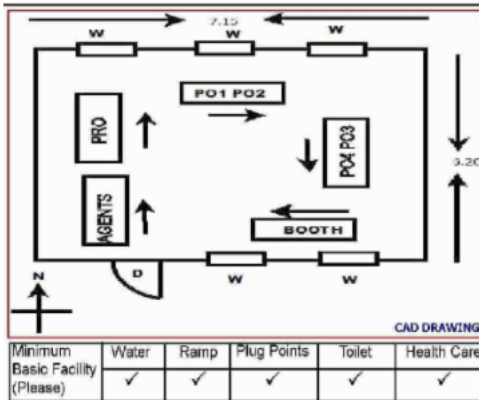

Google Map View

Polling Station Building Front View

Polling Station Front View

Cad View

Key MAP View

1	RQH1184829	பெயர் : அருங்குளலிங்கம் - தந்தையின் பெயர்: அழககோணர் - வீட்டு எண் : 1 வயது : 63 பாலினம் : ஆண்	Photo is available	2	RQH0808808	பெயர் : மாரிமுத்து - தந்தையின் பெயர்: கருப்பையா - வீட்டு எண் : 1 வயது : 42 பாலினம் : ஆண்	Photo is available	3	RQH0499665	பெயர் : பாண்டி செல்வம் - தந்தையின் பெயர்: அரங்குளலிங்கம் - வீட்டு எண் : 1-1 வயது : 36 பாலினம் : ஆண்	Photo is available
4	RQH0979872	பெயர் : பிரபாகரன் - தந்தையின் பெயர்: கருப்பையா - வீட்டு எண் : 2 வயது : 29 பாலினம் : ஆண்	Photo is available	5	RQH1085257	பெயர் : நாகப்பன் - தந்தையின் பெயர்: தெட்சினாமூர்த்தி - வீட்டு எண் : 2 வயது : 28 பாலினம் : ஆண்	Photo is available	6	RQH0289322	பெயர் : சுஜாதா - கணவர் பெயர்: சேகர் - வீட்டு எண் : 2-26 வயது : 47 பாலினம் : பெண்	Photo is available
7	RQH0305961	பெயர் : முத்துச்செல்வி - கணவர் பெயர்: கணேசன் - வீட்டு எண் : 2-34 வயது : 43 பாலினம் : பெண்	Photo is available	8	RQH2043834	பெயர் : கற்பகம் - தந்தையின் பெயர்: செல்லையா - வீட்டு எண் : 2/47 வயது : 23 பாலினம் : பெண்	Photo is available	9	RQH1266907	பெயர் : முருகேசன் - தந்தையின் பெயர்: முருகேசன் - வீட்டு எண் : 2/95 வயது : 40 பாலினம் : ஆண்	Photo is available
# 10	RQH0521716	பெயர் : மாகலெட்சுமி - அரங்குளலிங்கம் - தந்தையின் பெயர்: அருங்குளலிங்கம் - வீட்டு எண் : 12 வயது : 33 பாலினம் : பெண்	Photo is available	11	RQH0521856	பெயர் : ஆராயி - கணவர் பெயர்: கருப்பையா - வீட்டு எண் : 14 வயது : 51 பாலினம் : பெண்	Photo is available	12	RQH0449421	பெயர் : முத்துவள்ளி - கணவர் பெயர்: இளங்கோவன் - வீட்டு எண் : 66 வயது : 57 பாலினம் : பெண்	Photo is available
13	RQH0449413	பெயர் : கார்த்திகேயன் இ - தந்தையின் பெயர்: இளங்கோவன் - வீட்டு எண் : 66 வயது : 35 பாலினம் : ஆண்	Photo is available	14	NWZ0437749	பெயர் : சன்மதி - தந்தையின் பெயர்: லெஷ்மணன் - வீட்டு எண் : 66 வயது : 32 பாலினம் : பெண்	Photo is available	15	RQH0501353	பெயர் : இராஜேந்திரன் - தந்தையின் பெயர்: தங்கவேல் - வீட்டு எண் : 73 வயது : 67 பாலினம் : ஆண்	Photo is available
16	RQH0808709	பெயர் : கலியமூர்த்தி - தந்தையின் பெயர்: பழனிப்பன் - வீட்டு எண் : 101A வயது : 30 பாலினம் : ஆண்	Photo is available	17	RQH2044261	பெயர் : சுபாஷ் சந்திரபோஷ் - தந்தையின் பெயர்: பாண்டியன் - வீட்டு எண் : 101எ வயது : 25 பாலினம் : ஆண்	Photo is available	18	YLJ0808501	பெயர் : முத்து - கணவர் பெயர்: சீனிவாசன் - வீட்டு எண் : 115-116 வயது : 57 பாலினம் : பெண்	Photo is available
19	YLJ0808519	பெயர் : சீனிவாசன் - தந்தையின் பெயர்: முத்தையா - வீட்டு எண் : 115-116 வயது : 53 பாலினம் : ஆண்	Photo is available	20	RQH2097483	பெயர் : நிரமலா - கணவர் பெயர்: மாரிமுத்து - வீட்டு எண் : 163 வயது : 33 பாலினம் : பெண்	Photo is available	21	RQH0165266	பெயர் : ஜயப்பன் - தந்தையின் பெயர்: சுப்பிரமணியன் - வீட்டு எண் : 216 வயது : 43 பாலினம் : ஆண்	Photo is available
22	RQH0165274	பெயர் : கலைச்செல்வி - கணவர் பெயர்: ஜயப்பன் - வீட்டு எண் : 216 வயது : 43 பாலினம் : பெண்	Photo is available	23	RQH2097350	பெயர் : புலவாநிவிதா - கணவர் பெயர்: பிரவீன் - வீட்டு எண் : 219 வயது : 29 பாலினம் : பெண்	Photo is available	24	RQH1415645	பெயர் : மங்களம் - கணவர் பெயர்: இராமன் - வீட்டு எண் : 283 வயது : 57 பாலினம் : பெண்	Photo is available
25	RQH1415652	பெயர் : கலியமூர்த்தி - தந்தையின் பெயர்: கருப்பையா - வீட்டு எண் : 283 வயது : 50 பாலினம் : ஆண்	Photo is available	26	RQH0125575	பெயர் : மாரிக்கண்ணு - கணவர் பெயர்: மாரிமுத்து - வீட்டு எண் : 286 வயது : 37 பாலினம் : பெண்	Photo is available	27	RQH2264042	பெயர் : கமல கண்ணன் - தந்தையின் பெயர்: துரைராஜ் - வீட்டு எண் : 286 வயது : 20 பாலினம் : ஆண்	Photo is available
28	RQH1415678	பெயர் : வெள்ளையம்மாள் - கணவர் பெயர்: மாரிமுத்து - வீட்டு எண் : 292 வயது : 51 பாலினம் : பெண்	Photo is available	29	RQH1415686	பெயர் : மங்களம் - கணவர் பெயர்: முத்தையா - வீட்டு எண் : 293 வயது : 63 பாலினம் : பெண்	Photo is available	30	JLK2553774	பெயர் : வெள்ளையம்மாள் - கணவர் பெயர்: பழனிச்சாமி - வீட்டு எண் : 293 வயது : 44 பாலினம் : பெண்	Photo is available