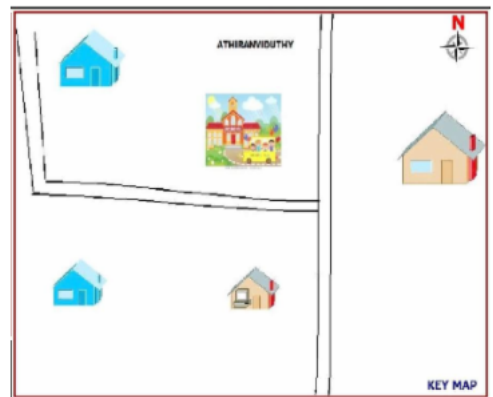

Google Map View

Polling Station Building Front View

Polling Station Front View

Cad View

Key MAP View

1 பெயர் : சுப்பையா - தந்தையின் பெயர்: ஆறுமுகம் - வீட்டு எண் : 1 வயது : 75 பாலினம் : ஆண்	RQH0410779 Photo is available	2 பெயர் : பாப்பு - கணவர் பெயர்: சுப்பையா - வீட்டு எண் : 1 வயது : 70 பாலினம் : பெண்	RQH0410803 Photo is available	3 பெயர் : கண்ணதாசன் - தந்தையின் பெயர்: சுப்பையா - வீட்டு எண் : 1 வயது : 40 பாலினம் : ஆண்	RQH0410639 Photo is available
4 பெயர் : பூபாலன் - தந்தையின் பெயர்: சுப்பையா - வீட்டு எண் : 1 வயது : 38 பாலினம் : ஆண்	RQH0410563 Photo is available	5 பெயர் : சரவணப்பிரியா - கணவர் பெயர்: குமரேஷ் - வீட்டு எண் : 1-32b வயது : 37 பாலினம் : பெண்	RQH1076280 Photo is available	6 பெயர் : மணிகண்டன் - தந்தையின் பெயர்: ரெங்கசாமி - வீட்டு எண் : 1-679-1 வயது : 32 பாலினம் : ஆண்	RQH1033851 Photo is available
7 பெயர் : நாகம்மாள் - கணவர் பெயர்: செல்வம் - வீட்டு எண் : 1-765 வயது : 52 பாலினம் : பெண்	RQH1033844 Photo is available	8 பெயர் : ஹேமலதா - கணவர் பெயர்: கோவிந்தசாமி - வீட்டு எண் : 2 வயது : 36 பாலினம் : பெண்	RQH0312595 Photo is available	9 பெயர் : சமிதா - கணவர் பெயர்: சிவக்குமார் - வீட்டு எண் : 2-45-2-102 வயது : 41 பாலினம் : பெண்	RQH1034115 Photo is available
10 பெயர் : முகிலன் தந்தையின் பெயர்: முருகையா வீட்டு எண் : 2/46 வயது : 25 பாலினம் : ஆண்	RQH2053676 Photo is available	11 பெயர் : அகதீஸ்வரன் - தந்தையின் பெயர்: சிவமுருகன் - வீட்டு எண் : 2-148 வயது : 31 பாலினம் : ஆண்	RQH0914358 Photo is available	12 பெயர் : அருண்ராஜ் - தாயின் பெயர்: கோவிந்தராஜ் வீட்டு எண் : 2-149 வயது : 30 பாலினம் : ஆண்	RQH0914192 Photo is available
13 பெயர் : சூர்யா ந தந்தையின் பெயர்: நடராஜன் வீட்டு எண் : 2/155 வயது : 25 பாலினம் : ஆண்	RQH1981380 Photo is available	14 பெயர் : சாவித்திரி தந்தையின் பெயர்: பழனியாண்டி வீட்டு எண் : 2-236 வயது : 33 பாலினம் : பெண்	RQH1290659 Photo is available	15 பெயர் : பிஹரிஹரன் தந்தையின் பெயர்: பிரபாகரன் வீட்டு எண் : 2/270 வயது : 25 பாலினம் : ஆண்	RQH1981794 Photo is available
16 பெயர் : பிகாஷ் இதரர் பெயர்: சாவித்திரி வீட்டு எண் : 3/442 வயது : 41 பாலினம் : ஆண்	RQH2189272 Photo is available	17 பெயர் : ரேவதி - கணவர் பெயர்: செந்தில் குமார் - வீட்டு எண் : 3-497 வயது : 35 பாலினம் : பெண்	RQH0970251 Photo is available	18 பெயர் : நந்தகுமார் தந்தையின் பெயர்: செல்லையா வீட்டு எண் : 3-569 வயது : 25 பாலினம் : ஆண்	RQH1292796 Photo is available
19 பெயர் : நடேசன் - தந்தையின் பெயர்: ராமன் - வீட்டு எண் : 4 வயது : 80 பாலினம் : ஆண்	RQH1177179 Photo is available	20 பெயர் : தனலெட்சுமி - கணவர் பெயர்: செல்வம் - வீட்டு எண் : 4 வயது : 44 பாலினம் : பெண்	RQH1177203 Photo is available	21 பெயர் : ராதிகா - கணவர் பெயர்: சுரேஷ் - வீட்டு எண் : 4 வயது : 35 பாலினம் : பெண்	RQH0410746 Photo is available
22 பெயர் : மணிகண்டன் - தந்தையின் பெயர்: கோவிந்தராசு - வீட்டு எண் : 4 வயது : 30 பாலினம் : ஆண்	RQH1177286 Photo is available	23 பெயர் : அஜீத்குமார் - தந்தையின் பெயர்: கோவிந்தராசு - வீட்டு எண் : 4 வயது : 28 பாலினம் : ஆண்	RQH1177294 Photo is available	24 பெயர் : சிவசங்கர் - தந்தையின் பெயர்: நடேசன் - வீட்டு எண் : 4 வயது : 28 பாலினம் : ஆண்	RQH1177302 Photo is available
25 பெயர் : மதியழகன் - தந்தையின் பெயர்: ரெங்கசாமி - வீட்டு எண் : 4 வயது : 28 பாலினம் : ஆண்	RQH1177310 Photo is available	26 பெயர் : பிரியங்கா - தந்தையின் பெயர்: விசுவநாதன் - வீட்டு எண் : 4 வயது : 28 பாலினம் : பெண்	RQH1177237 Photo is available	27 பெயர் : அரவிந்தசாமி - தந்தையின் பெயர்: நடராஜன் - வீட்டு எண் : 4 வயது : 28 பாலினம் : ஆண்	RQH1230127 Photo is available
28 பெயர் : ஜெகதீஸ்வரன் - தந்தையின் பெயர்: ராஜேந்திரன் - வீட்டு எண் : 4 வயது : 28 பாலினம் : ஆண்	RQH1230150 Photo is available	29 பெயர் : நவீன் - தந்தையின் பெயர்: மாணிக்கம் - வீட்டு எண் : 4 வயது : 28 பாலினம் : ஆண்	RQH1230184 Photo is available	30 பெயர் : அன்னக்கிளி - கணவர் பெயர்: மோகன் - வீட்டு எண் : 4-38b வயது : 45 பாலினம் : பெண்	RQH1033802 Photo is available