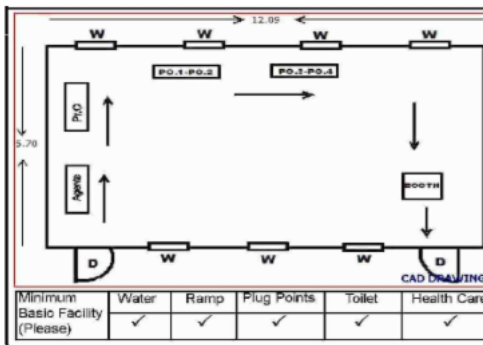

Google Map View

Polling Station Building Front View

Polling Station Front View

Cad View

Key MAP View

1 பெயர் : சுப்பையா - தந்தையின் பெயர்: ஆறுமுகம் - வீட்டு எண் : 1 வயது : 75 பாலினம் : ஆண்	RQH0410779 Photo is available	2 பெயர் : பாப்பு - கணவர் பெயர்: சுப்பையா - வீட்டு எண் : 1 வயது : 70 பாலினம் : பெண்	RQH0410803 Photo is available	3 பெயர் : கண்ணதாசன் - தந்தையின் பெயர்: சுப்பையா - வீட்டு எண் : 1 வயது : 40 பாலினம் : ஆண்	RQH0410639 Photo is available
4 பெயர் : பூபாலன் - தந்தையின் பெயர்: சுப்பையா - வீட்டு எண் : 1 வயது : 38 பாலினம் : ஆண்	RQH0410563 Photo is available	5 பெயர் : சரவணப்பிரியா - கணவர் பெயர்: குமரேஷ் - வீட்டு எண் : 1-32b வயது : 37 பாலினம் : பெண்	RQH1076280 Photo is available	6 பெயர் : மணிகண்டன் - தந்தையின் பெயர்: ரெங்கசாமி - வீட்டு எண் : 1-679-1 வயது : 32 பாலினம் : ஆண்	RQH1033851 Photo is available
7 பெயர் : நாகம்மாள் - கணவர் பெயர்: செல்வம் - வீட்டு எண் : 1-765 வயது : 52 பாலினம் : பெண்	RQH1033844 Photo is available	8 பெயர் : ஹேமலதா - கணவர் பெயர்: கோவிந்தசாமி - வீட்டு எண் : 2 வயது : 36 பாலினம் : பெண்	RQH0312595 Photo is available	9 பெயர் : சமிதா - கணவர் பெயர்: சிவக்குமார் - வீட்டு எண் : 2-45-2-102 வயது : 41 பாலினம் : பெண்	RQH1034115 Photo is available
10 பெயர் : முகிலன் தந்தையின் பெயர்: முருகையா வீட்டு எண் : 2/46 வயது : 25 பாலினம் : ஆண்	RQH2053676 Photo is available	11 பெயர் : அகதீஸ்வரன் - தந்தையின் பெயர்: சிவமுருகன் - வீட்டு எண் : 2-148 வயது : 31 பாலினம் : ஆண்	RQH0914358 Photo is available	12 பெயர் : அருண்ராஜ் - தாயின் பெயர்: கோவிந்தராஜ் வீட்டு எண் : 2-149 வயது : 30 பாலினம் : ஆண்	RQH0914192 Photo is available
13 பெயர் : சூர்யா ந தந்தையின் பெயர்: நடராஜன் வீட்டு எண் : 2/155 வயது : 25 பாலினம் : ஆண்	RQH1981380 Photo is available	14 பெயர் : சாவித்திரி தந்தையின் பெயர்: பழனியாண்டி வீட்டு எண் : 2-236 வயது : 33 பாலினம் : பெண்	RQH1290659 Photo is available	15 பெயர் : பிஹரிஹரன் தந்தையின் பெயர்: பிரபாகரன் வீட்டு எண் : 2/270 வயது : 25 பாலினம் : ஆண்	RQH1981794 Photo is available
16 பெயர் : பிகாஷ் இதரர் பெயர்: சாவித்திரி வீட்டு எண் : 3/442 வயது : 41 பாலினம் : ஆண்	RQH2189272 Photo is available	17 பெயர் : ரேவதி - கணவர் பெயர்: செந்தில் குமார் - வீட்டு எண் : 3-497 வயது : 35 பாலினம் : பெண்	RQH0970251 Photo is available	18 பெயர் : நந்தகுமார் தந்தையின் பெயர்: செல்லையா வீட்டு எண் : 3-569 வயது : 25 பாலினம் : ஆண்	RQH1292796 Photo is available
19 பெயர் : நடேசன் - தந்தையின் பெயர்: ராமன் - வீட்டு எண் : 4 வயது : 80 பாலினம் : ஆண்	RQH1177179 Photo is available	20 பெயர் : தனலெட்சுமி - கணவர் பெயர்: செல்வம் - வீட்டு எண் : 4 வயது : 44 பாலினம் : பெண்	RQH1177203 Photo is available	21 பெயர் : ராதிகா - கணவர் பெயர்: சுரேஷ் - வீட்டு எண் : 4 வயது : 35 பாலினம் : பெண்	RQH0410746 Photo is available
22 பெயர் : மணிகண்டன் - தந்தையின் பெயர்: கோவிந்தராசு - வீட்டு எண் : 4 வயது : 30 பாலினம் : ஆண்	RQH1177286 Photo is available	23 பெயர் : அஜீத்குமார் - தந்தையின் பெயர்: கோவிந்தராசு - வீட்டு எண் : 4 வயது : 28 பாலினம் : ஆண்	RQH1177294 Photo is available	24 பெயர் : சிவசங்கர் - தந்தையின் பெயர்: நடேசன் - வீட்டு எண் : 4 வயது : 28 பாலினம் : ஆண்	RQH1177302 Photo is available
25 பெயர் : மதியழகன் - தந்தையின் பெயர்: ரெங்கசாமி - வீட்டு எண் : 4 வயது : 28 பாலினம் : ஆண்	RQH1177310 Photo is available	26 பெயர் : பிரியங்கா - தந்தையின் பெயர்: விசுவநாதன் - வீட்டு எண் : 4 வயது : 28 பாலினம் : பெண்	RQH1177237 Photo is available	27 பெயர் : அரவிந்தசாமி - தந்தையின் பெயர்: நடராஜன் - வீட்டு எண் : 4 வயது : 28 பாலினம் : ஆண்	RQH1230127 Photo is available
28 பெயர் : ஜெகதீஸ்வரன் - தந்தையின் பெயர்: ராஜேந்திரன் - வீட்டு எண் : 4 வயது : 28 பாலினம் : ஆண்	RQH1230150 Photo is available	29 பெயர் : நவீன் - தந்தையின் பெயர்: மாணிக்கம் - வீட்டு எண் : 4 வயது : 28 பாலினம் : ஆண்	RQH1230184 Photo is available	30 பெயர் : அன்னக்கிளி - கணவர் பெயர்: மோகன் - வீட்டு எண் : 4-38b வயது : 45 பாலினம் : பெண்	RQH1033802 Photo is available