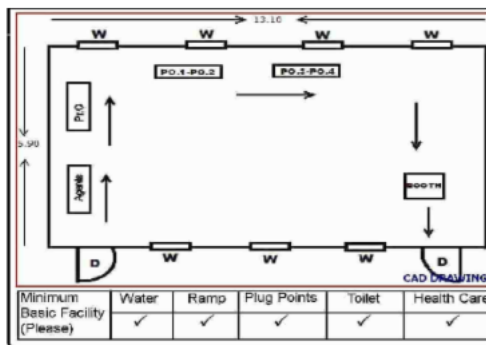

வாக்காளர் பதிவு அலுவலரின்
கையொப்பம்

Nazri Naksha

Google Map View

Polling Station Building Front View

Polling Station Front View

Cad View

Key MAP View

பிரிவு எண் மற்றும் பெயர் 1-வெள்ளாளவிடுதி (வ.கி), வெள்ளாளவிடுதி(ஊ), வார்டு-1 வளவந்தெரு