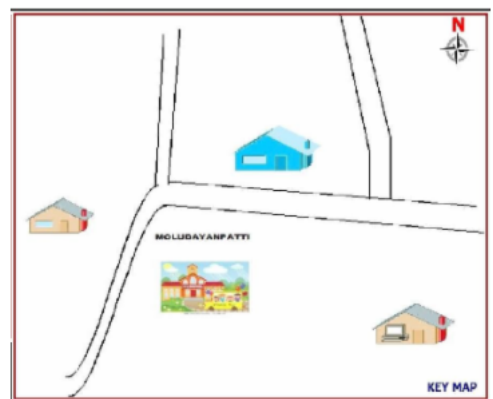

வாக்காளர் பதிவு அலுவலரின்
கையொப்பம்

Nazri Naksha

Google Map View

Polling Station Building Front View

Polling Station Front View

Cad View

Key MAP View

பிரிவு எண் மற்றும் பெயர் 1-வெள்ளாளவிடுதி (வ.கி), வெள்ளாளவிடுதி(ஊ), வார்டு-1 வளவந்தெரு