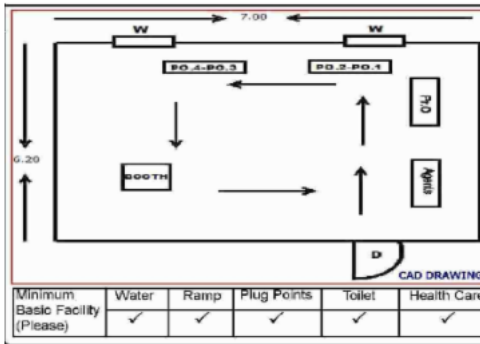

Nazri Naksha

Google Map View

Polling Station Building Front View

Polling Station Front View

Cad View

Key MAP View

1 பெயர் : இளவரசி கணவர் பெயர்: இளங்கோவன் வீட்டு எண் : 0 வயது : 26 பாலினம் : பெண் Photo is available	RQH2220325	2 பெயர் : ராசேந்திரன் - தந்தையின் பெயர்: பிச்சைக்குட்டி - வீட்டு எண் : 1 வயது : 65 பாலினம் : ஆண் Photo is available	BWQ1345347	3 பெயர் : பாணுமதி - கணவர் பெயர்: ராசேந்திரன் - வீட்டு எண் : 1 வயது : 62 பாலினம் : பெண் Photo is available	RQH1874817
4 பெயர் : ஜோதிவேல் - தந்தையின் பெயர்: ராஜேந்திரன் - வீட்டு எண் : 1 வயது : 43 பாலினம் : ஆண் Photo is available	BWQ3123148	5 பெயர் : செந்தில்குமார் - தந்தையின் பெயர்: ராஜேந்திரன் - வீட்டு எண் : 1 வயது : 40 பாலினம் : ஆண் Photo is available	RQH0310920	6 பெயர் : நல்லதம்பி - தந்தையின் பெயர்: ராஜேந்திரன் - வீட்டு எண் : 1 வயது : 37 பாலினம் : ஆண் Photo is available	RQH0310912
7 பெயர் : தங்கபாப்பா - தந்தையின் பெயர்: ஜோதிவேல் - வீட்டு எண் : 1-1 வயது : 38 பாலினம் : ஆண் Photo is available	RQH0793000	8 பெயர் : ராஜேஸ்வரி - கணவர் பெயர்: செந்தில்குமார் - வீட்டு எண் : 1-1 வயது : 37 பாலினம் : பெண் Photo is available	RQH0793067	9 பெயர் : பழனிவேலு - தந்தையின் பெயர்: சின்னத்துரை - வீட்டு எண் : 1-2 வயது : 29 பாலினம் : ஆண் Photo is available	RQH1076801
10 பெயர் : ஜெயந்தி கணவர் பெயர்: மகேஷ்வரன் வீட்டு எண் : 1/2 வயது : 27 பாலினம் : பெண் Photo is available	RQH2051050	11 பெயர் : மணிகண்டன் - தந்தையின் பெயர்: துரைராஜ் - வீட்டு எண் : 1-3 வயது : 37 பாலினம் : ஆண் Photo is available	RQH0484006	12 பெயர் : திருப்பதி - தந்தையின் பெயர்: ரெத்தினம் - வீட்டு எண் : 1-4 வயது : 30 பாலினம் : ஆண் Photo is available	RQH1076736
13 பெயர் : கணேசன் - தந்தையின் பெயர்: ரெத்தினவேல் - வீட்டு எண் : 1-4 வயது : 30 பாலினம் : ஆண் Photo is available	RQH0915082	14 பெயர் : மகேஸ்வரன் தந்தையின் பெயர்: சின்னத்துரை - வீட்டு எண் : 1-4B வயது : 34 பாலினம் : ஆண் Photo is available	RQH0629204	15 பெயர் : மணிவேலு - தந்தையின் பெயர்: கோவிந்தராஜ் - வீட்டு எண் : 1-5 வயது : 33 பாலினம் : ஆண் Photo is available	RQH0629006
16 பெயர் : மாணிக்கதயாநிதி தந்தையின் பெயர்: முருகேசன் வீட்டு எண் : 1/6 வயது : 25 பாலினம் : ஆண் Photo is available	RQH2065191	17 பெயர் : அபிராமி ஆறுமுகம் கணவர் பெயர்: ஆறுமுகம் வீட்டு எண் : 1-9 வயது : 26 பாலினம் : பெண் Photo is available	RQH2243566	18 பெயர் : அரவிந்த் தந்தையின் பெயர்: அமிர்தலிங்கம் வீட்டு எண் : 1/17/1 வயது : 25 பாலினம் : ஆண் Photo is available	RQH1986892
19 பெயர் : கதிரேசன் தந்தையின் பெயர்: கனகராஜ் வீட்டு எண் : 1-23 வயது : 20 பாலினம் : ஆண் Photo is available	RQH2243376	20 பெயர் : அருள்உதயம் தந்தையின் பெயர்: நடராஜன் வீட்டு எண் : 1/28/1 வயது : 28 பாலினம் : ஆண் Photo is available	RQH1987338	21 பெயர் : தினேகா கணவர் பெயர்: அருள்உதயம் வீட்டு எண் : 1/28/1 வயது : 28 பாலினம் : பெண் Photo is available	RQH1987312
22 பெயர் : பரமேஸ்வரி தந்தையின் பெயர்: முருகேசன் வீட்டு எண் : 1/50 வயது : 20 பாலினம் : பெண் Photo is available	RQH2243525	23 பெயர் : நாகம்மாள் கணவர் பெயர்: புண்ணியமூர்த்தி வீட்டு எண் : 1/54 வயது : 38 பாலினம் : பெண் Photo is available	RQH1987205	24 பெயர் : ஐயப்பன் - தந்தையின் பெயர்: சுந்தரம் - வீட்டு எண் : 1-55 வயது : 32 பாலினம் : ஆண் Photo is available	RQH0629212
25 பெயர் : மணிமேகலை தாயின் பெயர்: சரஸ்வதி வீட்டு எண் : 1/60 வயது : 27 பாலினம் : பெண் Photo is available	RQH1986447	26 பெயர் : கலைவாணி தந்தையின் பெயர்: அமிதலிங்கம் வீட்டு எண் : 1/62 வயது : 35 பாலினம் : பெண் Photo is available	RQH1987189	27 பெயர் : செல்வகுமார் தந்தையின் பெயர்: வெள்ளைச்சாமி வீட்டு எண் : 1/64 வயது : 27 பாலினம் : ஆண் Photo is available	RQH1986421
28 பெயர் : செந்தில்குமார் தந்தையின் பெயர்: வெள்ளைச்சாமி வீட்டு எண் : 1/64 வயது : 24 பாலினம் : ஆண் Photo is available	RQH1986744	29 பெயர் : ராஜேஷ் குமார் தந்தையின் பெயர்: ரெங்கசாமி வீட்டு எண் : 1/65 வயது : 34 பாலினம் : ஆண் Photo is available	RQH1986835	30 பெயர் : ஆனந்தி கணவர் பெயர்: குமரப்பன் வீட்டு எண் : 1/71ஏ வயது : 46 பாலினம் : பெண் Photo is available	RQH1986694