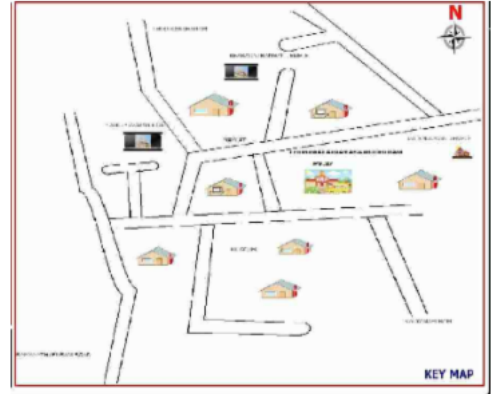

கையொப்பம்

Nazri Naksha

Google Map View

Polling Station Building Front View

Polling Station Front View

Cad View

Key MAP View

| | | | | | |
|---|------------|--|------------|--|------------|
| 1 பெயர் : செல்வி - தந்தையின் பெயர்: பழனிவேல் - வீட்டு எண் : 1 வயது : 39 பாலினம் : பெண் Photo is available | RQH0011643 | 2 பெயர் : முருகேசன் - தந்தையின் பெயர்: பழனிவேல் - வீட்டு எண் : 1 வயது : 28 பாலினம் : ஆண் Photo is available | RQH1143684 | S 3 பெயர் : கோவிந்தம்மரன் ஆறுமுகம் கணவர் பெயர்: ஆறுமுகம் - வீட்டு எண் : 1-2 வயது : 62 பாலினம் : பெண் Photo is available | RQH0011783 |
| S 4 பெயர் : ஆறுமுகம் - தந்தையின் பெயர்: செல்வையா - வீட்டு எண் : 1-2A வயது : 74 பாலினம் : ஆண் Photo is available | RQH0012104 | S 5 பெயர் : ரேணுகாதேவி கணவர் பெயர்: பாலகிருஷ்ணன் - வீட்டு எண் : 1-2A வயது : 43 பாலினம் : பெண் Photo is available | RQH0011791 | 6 பெயர் : கணேசன் தந்தையின் பெயர்: கருப்பையா வீட்டு எண் : 1/3 வயது : 24 பாலினம் : ஆண் Photo is available | RQH1933258 |
| 7 பெயர் : உமா - தந்தையின் பெயர்: செல்வராஜ் - வீட்டு எண் : 1-4 வயது : 37 பாலினம் : பெண் Photo is available | RQH0418384 | 8 பெயர் : மாரிமுத்து - தந்தையின் பெயர்: தங்கராசு - வீட்டு எண் : 1-14A வயது : 31 பாலினம் : ஆண் Photo is available | RQH0809103 | 9 பெயர் : முத்துச்செல்வம் - தந்தையின் பெயர்: சுந்தரம் - வீட்டு எண் : 1-15A வயது : 48 பாலினம் : ஆண் Photo is available | RQH0683953 |
| 10 பெயர் : செல்லத்துரை - தந்தையின் பெயர்: சுந்தரம் - வீட்டு எண் : 1-15A வயது : 41 பாலினம் : ஆண் Photo is available | RQH0809285 | 11 பெயர் : சுகா - தந்தையின் பெயர்: முத்துசெல்வம் - வீட்டு எண் : 1-15A வயது : 36 பாலினம் : பெண் Photo is available | RQH0979963 | 12 பெயர் : கவிதா கணவர் பெயர்: செல்லத்துரை வீட்டு எண் : 1-15A வயது : 32 பாலினம் : பெண் Photo is available | RQH1279280 |
| 13 பெயர் : ராமையா - தாயின் பெயர்: கருப்பாய் - வீட்டு எண் : 1-17 வயது : 49 பாலினம் : ஆண் Photo is available | RQH0011627 | 14 பெயர் : சரவணன் - தந்தையின் பெயர்: ராமையா - வீட்டு எண் : 1-17 வயது : 29 பாலினம் : ஆண் Photo is available | RQH1143619 | 15 பெயர் : வாடாமல்லி - கணவர் பெயர்: காமராஜ் - வீட்டு எண் : 1-31A வயது : 35 பாலினம் : பெண் Photo is available | RQH0809194 |
| 16 பெயர் : பாலையா - தந்தையின் பெயர்: இராமசாமி - வீட்டு எண் : 1A வயது : 56 பாலினம் : ஆண் Photo is available | RQH1419290 | 17 பெயர் : பழனிவேல் - தந்தையின் பெயர்: இராமசாமி - வீட்டு எண் : 2 வயது : 58 பாலினம் : ஆண் Photo is available | RQH1419308 | 18 பெயர் : தனலட்சுமி - கணவர் பெயர்: பழனிவேல் - வீட்டு எண் : 2 வயது : 55 பாலினம் : பெண் Photo is available | RQH1419316 |
| 19 பெயர் : மாரிமுத்து - தந்தையின் பெயர்: கணேசன் - வீட்டு எண் : 2 வயது : 47 பாலினம் : ஆண் Photo is available | JLK3287059 | 20 பெயர் : சுகுமார் - தந்தையின் பெயர்: சுந்தர்ராஜ் - வீட்டு எண் : 2-43 வயது : 31 பாலினம் : ஆண் Photo is available | RQH0684084 | 21 பெயர் : சுகா தாயின் பெயர்: சித்ரா வீட்டு எண் : 2-105 வயது : 24 பாலினம் : பெண் Photo is available | RQH2027878 |
| 22 பெயர் : செல்வராஜ் - தந்தையின் பெயர்: பிச்சை - வீட்டு எண் : 3 வயது : 57 பாலினம் : ஆண் Photo is available | RQH1419324 | 23 பெயர் : கருப்பையா - தந்தையின் பெயர்: சுப்பையா - வீட்டு எண் : 3 வயது : 52 பாலினம் : ஆண் Photo is available | RQH1419332 | 24 பெயர் : அஞ்சலை - கணவர் பெயர்: ராஜா எ சிதம்பரம் - வீட்டு எண் : 3 வயது : 52 பாலினம் : பெண் Photo is available | RQH1085521 |
| 25 பெயர் : பிச்சையம்மாள் - கணவர் பெயர்: அடைக்கலம் - வீட்டு எண் : 3 வயது : 46 பாலினம் : பெண் Photo is available | RQH0011767 | 26 பெயர் : வடிவேலு - தந்தையின் பெயர்: சுப்பையா - வீட்டு எண் : 3 வயது : 46 பாலினம் : ஆண் Photo is available | JLK2599322 | 27 பெயர் : வீரப்பன் - தந்தையின் பெயர்: சுப்பையா - வீட்டு எண் : 3 வயது : 44 பாலினம் : ஆண் Photo is available | JLK2690899 |
| 28 பெயர் : மாணிக்கம் - கணவர் பெயர்: கருப்பையா - வீட்டு எண் : 3 வயது : 44 பாலினம் : பெண் Photo is available | JLK2599298 | 29 பெயர் : பெரியநாயகி - கணவர் பெயர்: வடிவேல் - வீட்டு எண் : 3 வயது : 44 பாலினம் : பெண் Photo is available | RQH0125773 | 30 பெயர் : பாண்டியன் - தந்தையின் பெயர்: செல்வராஜ் - வீட்டு எண் : 3 வயது : 40 பாலினம் : ஆண் Photo is available | JLK2599280 |