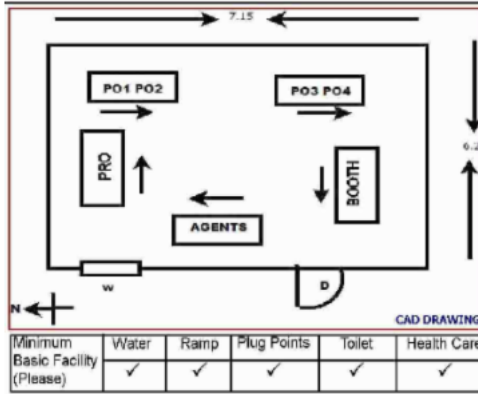

கையொப்பம்

Nazri Naksha

Google Map View

Polling Station Building Front View

Polling Station Front View

Cad View

Key MAP View

| | | | | | |
|---|------------|--|------------|--|------------|
| 1 பெயர் : செல்வி - தந்தையின் பெயர்: பழனிவேல் - வீட்டு எண் : 1 வயது : 39 பாலினம் : பெண் Photo is available | RQH0011643 | 2 பெயர் : முருகேசன் - தந்தையின் பெயர்: பழனிவேல் - வீட்டு எண் : 1 வயது : 28 பாலினம் : ஆண் Photo is available | RQH1143684 | S 3 பெயர் : கோவிந்தம்மரன் ஆறுமுகம் கணவர் பெயர்: ஆறுமுகம் - வீட்டு எண் : 1-2 வயது : 62 பாலினம் : பெண் Photo is available | RQH0011783 |
| S 4 பெயர் : ஆறுமுகம் - தந்தையின் பெயர்: செல்வையா - வீட்டு எண் : 1-2A வயது : 74 பாலினம் : ஆண் Photo is available | RQH0012104 | S 5 பெயர் : ரேணுகாதேவி கணவர் பெயர்: பாலகிருஷ்ணன் - வீட்டு எண் : 1-2A வயது : 43 பாலினம் : பெண் Photo is available | RQH0011791 | 6 பெயர் : கணேசன் தந்தையின் பெயர்: கருப்பையா வீட்டு எண் : 1/3 வயது : 24 பாலினம் : ஆண் Photo is available | RQH1933258 |
| 7 பெயர் : உமா - தந்தையின் பெயர்: செல்வராஜ் - வீட்டு எண் : 1-4 வயது : 37 பாலினம் : பெண் Photo is available | RQH0418384 | 8 பெயர் : மாரிமுத்து - தந்தையின் பெயர்: தங்கராசு - வீட்டு எண் : 1-14A வயது : 31 பாலினம் : ஆண் Photo is available | RQH0809103 | 9 பெயர் : முத்துச்செல்வம் - தந்தையின் பெயர்: சுந்தரம் - வீட்டு எண் : 1-15A வயது : 48 பாலினம் : ஆண் Photo is available | RQH0683953 |
| 10 பெயர் : செல்லத்துரை - தந்தையின் பெயர்: சுந்தரம் - வீட்டு எண் : 1-15A வயது : 41 பாலினம் : ஆண் Photo is available | RQH0809285 | 11 பெயர் : சுகா - தந்தையின் பெயர்: முத்துசெல்வம் - வீட்டு எண் : 1-15A வயது : 36 பாலினம் : பெண் Photo is available | RQH0979963 | 12 பெயர் : கவிதா கணவர் பெயர்: செல்லத்துரை வீட்டு எண் : 1-15A வயது : 32 பாலினம் : பெண் Photo is available | RQH1279280 |
| 13 பெயர் : ராமையா - தாயின் பெயர்: கருப்பாய் - வீட்டு எண் : 1-17 வயது : 49 பாலினம் : ஆண் Photo is available | RQH0011627 | 14 பெயர் : சரவணன் - தந்தையின் பெயர்: ராமையா - வீட்டு எண் : 1-17 வயது : 29 பாலினம் : ஆண் Photo is available | RQH1143619 | 15 பெயர் : வாடாமல்லி - கணவர் பெயர்: காமராஜ் - வீட்டு எண் : 1-31A வயது : 35 பாலினம் : பெண் Photo is available | RQH0809194 |
| 16 பெயர் : பாலையா - தந்தையின் பெயர்: இராமசாமி - வீட்டு எண் : 1A வயது : 56 பாலினம் : ஆண் Photo is available | RQH1419290 | 17 பெயர் : பழனிவேல் - தந்தையின் பெயர்: இராமசாமி - வீட்டு எண் : 2 வயது : 58 பாலினம் : ஆண் Photo is available | RQH1419308 | 18 பெயர் : தனலட்சுமி - கணவர் பெயர்: பழனிவேல் - வீட்டு எண் : 2 வயது : 55 பாலினம் : பெண் Photo is available | RQH1419316 |
| 19 பெயர் : மாரிமுத்து - தந்தையின் பெயர்: கணேசன் - வீட்டு எண் : 2 வயது : 47 பாலினம் : ஆண் Photo is available | JLK3287059 | 20 பெயர் : சுகுமார் - தந்தையின் பெயர்: சுந்தர்ராஜ் - வீட்டு எண் : 2-43 வயது : 31 பாலினம் : ஆண் Photo is available | RQH0684084 | 21 பெயர் : சுகா தாயின் பெயர்: சித்ரா வீட்டு எண் : 2-105 வயது : 24 பாலினம் : பெண் Photo is available | RQH2027878 |
| 22 பெயர் : செல்வராஜ் - தந்தையின் பெயர்: பிச்சை - வீட்டு எண் : 3 வயது : 57 பாலினம் : ஆண் Photo is available | RQH1419324 | 23 பெயர் : கருப்பையா - தந்தையின் பெயர்: சுப்பையா - வீட்டு எண் : 3 வயது : 52 பாலினம் : ஆண் Photo is available | RQH1419332 | 24 பெயர் : அஞ்சலை - கணவர் பெயர்: ராஜா எ சிதம்பரம் - வீட்டு எண் : 3 வயது : 52 பாலினம் : பெண் Photo is available | RQH1085521 |
| 25 பெயர் : பிச்சையம்மாள் - கணவர் பெயர்: அடைக்கலம் - வீட்டு எண் : 3 வயது : 46 பாலினம் : பெண் Photo is available | RQH0011767 | 26 பெயர் : வடிவேலு - தந்தையின் பெயர்: சுப்பையா - வீட்டு எண் : 3 வயது : 46 பாலினம் : ஆண் Photo is available | JLK2599322 | 27 பெயர் : வீரப்பன் - தந்தையின் பெயர்: சுப்பையா - வீட்டு எண் : 3 வயது : 44 பாலினம் : ஆண் Photo is available | JLK2690899 |
| 28 பெயர் : மாணிக்கம் - கணவர் பெயர்: கருப்பையா - வீட்டு எண் : 3 வயது : 44 பாலினம் : பெண் Photo is available | JLK2599298 | 29 பெயர் : பெரியநாயகி - கணவர் பெயர்: வடிவேல் - வீட்டு எண் : 3 வயது : 44 பாலினம் : பெண் Photo is available | RQH0125773 | 30 பெயர் : பாண்டியன் - தந்தையின் பெயர்: செல்வராஜ் - வீட்டு எண் : 3 வயது : 40 பாலினம் : ஆண் Photo is available | JLK2599280 |