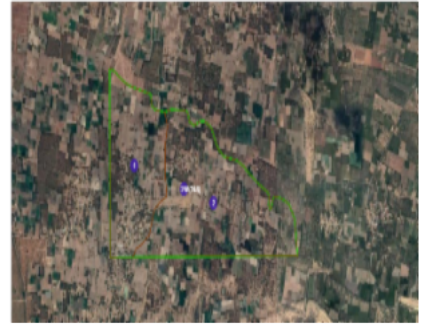

Google Map View