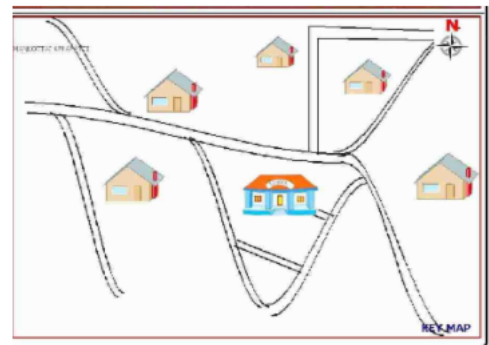

Key MAP View