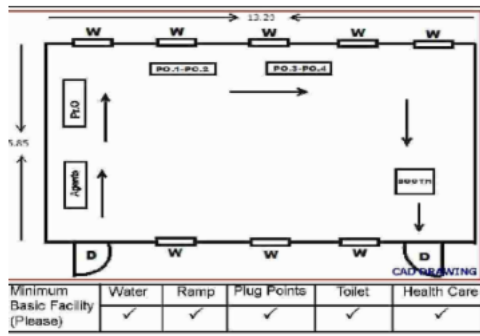

Google Map View

Polling Station Building Front View

Polling Station Front View

Cad View

Key MAP View

1 பெயர் : கருணாநிதி தந்தையின் பெயர்: பக்கிரிசாமி வீட்டு எண் : 1 வயது : 55 பாலினம் : ஆண்	RQH1344902 Photo is available	2 பெயர் : அமிர்தவள்ளி - கணவர் பெயர்: ஆறுமுகம் - வீட்டு எண் : 1 வயது : 39 பாலினம் : பெண்	RQH1231687 Photo is available	3 பெயர் : ராஜேஸ்வரி - தந்தையின் பெயர்: கோவிந்தராசு - வீட்டு எண் : 1-1 வயது : 39 பாலினம் : பெண்	RQH1077742 Photo is available
4 பெயர் : இளையராஜா - தந்தையின் பெயர்: மெய்யர் - வீட்டு எண் : 1-1 வயது : 35 பாலினம் : ஆண்	RQH1077783 Photo is available	5 பெயர் : அனுசுயா தந்தையின் பெயர்: ரெங்கசாமி வீட்டு எண் : 1/57 வயது : 21 பாலினம் : பெண்	RQH2280410 Photo is available	6 பெயர் : தீபா தந்தையின் பெயர்: நடராஜன் வீட்டு எண் : 1 - 97 வயது : 26 பாலினம் : பெண்	RQH1344860 Photo is available
7 பெயர் : தினேஷ் தந்தையின் பெயர்: நடராஜன் வீட்டு எண் : 1-97 வயது : 23 பாலினம் : ஆண்	RQH2129450 Photo is available	8 பெயர் : மணிகண்டன் - தந்தையின் பெயர்: ராசு - வீட்டு எண் : 1-104C வயது : 32 பாலினம் : ஆண்	RQH0632380 Photo is available	9 பெயர் : ஞானசேகர் - தந்தையின் பெயர்: ஜெயராமன் - வீட்டு எண் : 1-113 வயது : 33 பாலினம் : ஆண்	RQH0632950 Photo is available
10 பெயர் : ராஜேந்தரன் தந்தையின் பெயர்: தங்கராசு வீட்டு எண் : 1/118 வயது : 25 பாலினம் : ஆண்	RQH2054534 Photo is available	11 பெயர் : ஜீவஜோதி தந்தையின் பெயர்: கருணாகரன் வீட்டு எண் : 1/165 வயது : 19 பாலினம் : பெண்	RQH2293645 Photo is available	12 பெயர் : சக்கரவர்த்தி - தந்தையின் பெயர்: ரோஹிதிரன் - வீட்டு எண் : 1-169A வயது : 37 பாலினம் : ஆண்	RQH0120113 Photo is available
13 பெயர் : சுபநிலா - கணவர் பெயர்: சக்கரவர்த்தி - வீட்டு எண் : 1-169a வயது : 32 பாலினம் : பெண்	RQH1178581 Photo is available	14 பெயர் : கனகவள்ளி - கணவர் பெயர்: சத்தியமூர்த்தி - வீட்டு எண் : 1-169a வயது : 32 பாலினம் : பெண்	RQH1178730 Photo is available	15 பெயர் : திராவிட்ச்செல்வி - கணவர் பெயர்: கருணாகரன் - வீட்டு எண் : 1-185 வயது : 45 பாலினம் : பெண்	RQH0632869 Photo is available
16 பெயர் : மகாஜீவிதா க கருணாகரன் தந்தையின் பெயர்: கருணாகரன் வீட்டு எண் : 1-185 வயது : 21 பாலினம் : பெண்	RQH2286540 Photo is available	17 பெயர் : பாலமுருகன் - தந்தையின் பெயர்: வெங்கடாசலம் - வீட்டு எண் : 1-206-1 வயது : 37 பாலினம் : ஆண்	RQH1077668 Photo is available	18 பெயர் : மணிகண்டன் தந்தையின் பெயர்: காளிமுத்து வீட்டு எண் : 1/289 வயது : 24 பாலினம் : ஆண்	RQH2054526 Photo is available
19 பெயர் : ஜஸ்டின் - தந்தையின் பெயர்: காசிநாதன் - வீட்டு எண் : 2-1-2B வயது : 33 பாலினம் : ஆண்	RQH0633404 Photo is available	20 பெயர் : ஆனந்தராஜ் - தந்தையின் பெயர்: முத்துசாமி - வீட்டு எண் : 2-176 வயது : 32 பாலினம் : ஆண்	RQH0632596 Photo is available	21 பெயர் : நாகராஜன் - தந்தையின் பெயர்: முருகையன் - வீட்டு எண் : 2-183 வயது : 40 பாலினம் : ஆண்	RQH0119776 Photo is available
22 பெயர் : தையல் நாயகி - கணவர் பெயர்: குணசேகரன் - வீட்டு எண் : 2-183 வயது : 34 பாலினம் : பெண்	RQH1035948 Photo is available	23 பெயர் : அருளரசி நா கணவர் பெயர்: நாகராஜன் வீட்டு எண் : 2/183 வயது : 34 பாலினம் : பெண்	RQH1987015 Photo is available	24 பெயர் : அம்பிகா - கணவர் பெயர்: ரமேஷ்குமார் - வீட்டு எண் : 2-190 வயது : 40 பாலினம் : பெண்	RQH0632190 Photo is available
25 பெயர் : சக்திவேல் - தந்தையின் பெயர்: இராமையா - வீட்டு எண் : 2-191 வயது : 35 பாலினம் : ஆண்	RQH0633396 Photo is available	26 பெயர் : லதா - கணவர் பெயர்: முருகேசன் - வீட்டு எண் : 2-199 வயது : 43 பாலினம் : பெண்	RQH0632430 Photo is available	27 பெயர் : சங்கர் - தந்தையின் பெயர்: ராசு - வீட்டு எண் : 2-210 வயது : 37 பாலினம் : ஆண்	RQH0161737 Photo is available
28 பெயர் : தீபிகா கணவர் பெயர்: சிவகுமார் வீட்டு எண் : 2/212 வயது : 33 பாலினம் : பெண்	RQH2236958 Photo is available	29 பெயர் : புஷ்பம் - கணவர் பெயர்: ராமசாமி - வீட்டு எண் : 2-257 வயது : 42 பாலினம் : பெண்	RQH0794990 Photo is available	30 பெயர் : நித்தியா ஆறுமுகம் கணவர் பெயர்: செல்வராஜ் ஆறுமுகம் வீட்டு எண் : 2/261 வயது : 32 பாலினம் : பெண்	RQH0617464 Photo is available