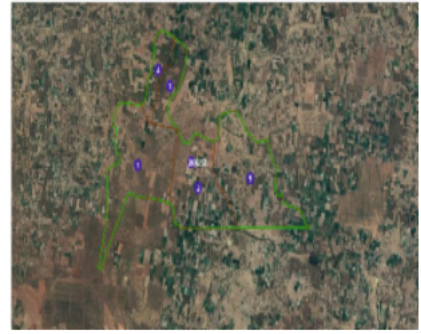

3. வாக்குச் சாவடியின் விவரங்கள்

வாக்குச் சாவடியின் எண் மற்றும் பெயர் : 292 - ஊராட்சி ஒன்றிய நடுநிலைப்பள்ளி, மேற்கு பகுதி, தெற்கு பார்த்த கட்டிடம், நம்பன்பட்டி 622301 வாக்குச் சாவடியின் முகவரி : ஊராட்சி ஒன்றிய நடுநிலைப்பள்ளி, தெற்கு பார்த்த கட்டிடம், கிழக்கு பகுதி, நம்பன்பட்டி 622301	வாக்குச் சாவடியின் வகைப்பாடு (ஆண்/பெண்/பொது)	
	துணை வாக்குச் சாவடிகளின் எண்ணிக்கை :	0

4. வாக்காளர்களின் எண்ணிக்கை

தொடங்கும் வரிசை எண்	முடியும் வரிசை எண்.	நிகர வாக்காளர்களின் எண்ணிக்கை			
		ஆண்	பெண்	மூன்றாம் பாலினம்	மொத்தம்
1	377	187	175	0	362

கையொப்பம்

Nazri Naksha

Google Map View

Polling Station Building Front View