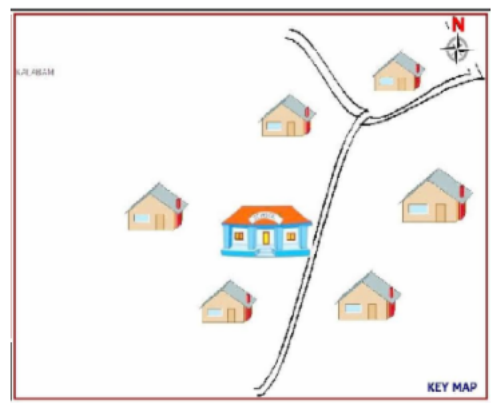

Key MAP View