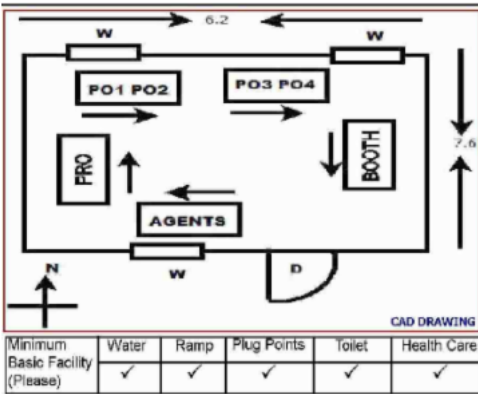

**Polling Station Building Front View**

**Polling Station Front View**

**Cad View**

**Key MAP View**

சட்டமன்றத் தொகுதியின் எண் மற்றும் பெயர் : 180-புதுக்கோட்டை பிரிவு எண் மற்றும் பெயர் 1-திருமலைராயசமுத்திரம்(வ.கி) திருமலைராயசமுத்திரம்(ஊ), வார்டு-2 மேட்டுப்பட்டி