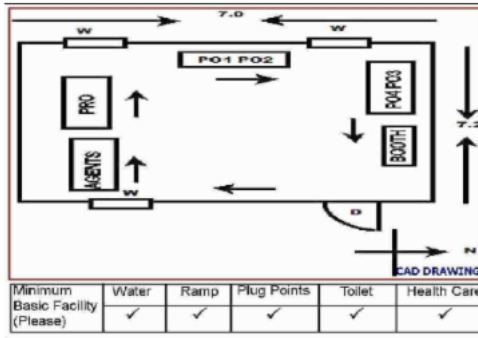

Google Map View

Polling Station Building Front View

Polling Station Front View

Cad View

Key MAP View

சட்டமன்றத் தொகுதியின் எண் மற்றும் பெயர் : 180-புதுக்கோட்டை
பிரிவு எண் மற்றும் பெயர் 1-புதுக்கோட்டை (ந), வார்டு-20 பெரியதெரு