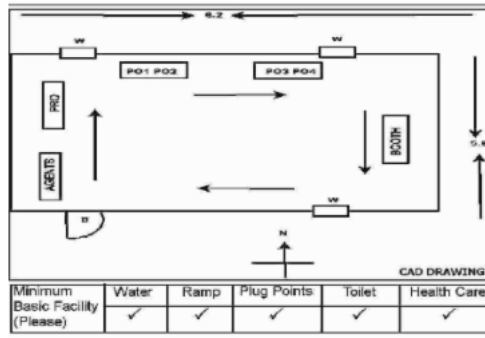

Google Map View

Polling Station Building Front View

Polling Station Front View

Cad View

Key MAP View

சட்டமன்றத் தொகுதியின் எண் மற்றும் பெயர் : 180-புதுக்கோட்டை  
பிரிவு எண் மற்றும் பெயர் 1-புதுக்கோட்டை(ந), வார்டு-9 மேலராஜவீதி