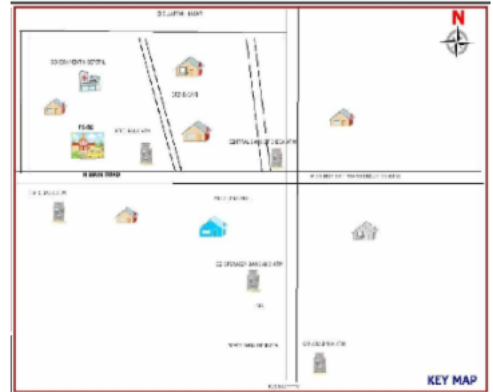

Google Map View

Polling Station Building Front View

Polling Station Front View

Cad View

Key MAP View

1 பெயர் : மணிகண்டன் தந்தையின் பெயர்: பொன்ரங்கன் வீட்டு எண் : .0 வயது : 25 பாலினம் : ஆண்	RQH2156727 Photo is available	2 பெயர் : சுதா - கணவர் பெயர்: தங்கவேலு - வீட்டு எண் : 1 வயது : 46 பாலினம் : பெண்	JLK2691251 Photo is available	3 பெயர் : துரைராஜ் - தந்தையின் பெயர்: சின்னையா - வீட்டு எண் : 1 வயது : 44 பாலினம் : ஆண்	JLK2472462 Photo is available
4 பெயர் : பவானி - கணவர் பெயர்: துரைராஜ் - வீட்டு எண் : 1 வயது : 38 பாலினம் : பெண்	RQH1150051 Photo is available	5 பெயர் : ஹரிஹரன் தந்தையின் பெயர்: தங்கவேல் வீட்டு எண் : 1 வயது : 25 பாலினம் : ஆண்	RQH1303874 Photo is available	6 பெயர் : செல்வி தந்தையின் பெயர்: சரவணன் வீட்டு எண் : 1/895 வயது : 34 பாலினம் : பெண்	RQH1355072 Photo is available
7 பெயர் : ராஜேந்திரன் - தந்தையின் பெயர்: சொக்கலிங்கம் - வீட்டு எண் : 1-897 வயது : 71 பாலினம் : ஆண்	RQH0829176 Photo is available	8 பெயர் : பாலகிருஷ்ணன் - தந்தையின் பெயர்: ராஜேந்திரன் - வீட்டு எண் : 1-897 வயது : 44 பாலினம் : ஆண்	RQH0829150 Photo is available	9 பெயர் : குணா - தந்தையின் பெயர்: நக்கீரன் - வீட்டு எண் : 1-908 வயது : 31 பாலினம் : ஆண்	RQH0828699 Photo is available
10 பெயர் : ரெத்தினம் - தந்தையின் பெயர்: அழகப்பிள்ளை - வீட்டு எண் : 2 வயது : 76 பாலினம் : ஆண்	JLK2470649 Photo is available	11 பெயர் : முத்துசெல்சுமி - கணவர் பெயர்: ரெத்தினம் - வீட்டு எண் : 2 வயது : 73 பாலினம் : பெண்	JLK2472819 Photo is available	12 பெயர் : மாதவி - தந்தையின் பெயர்: ரெத்தினம் - வீட்டு எண் : 2 வயது : 44 பாலினம் : பெண்	JLK2470656 Photo is available
13 பெயர் : சக்திவேல் - தந்தையின் பெயர்: ரெத்தினம் - வீட்டு எண் : 2-2 வயது : 56 பாலினம் : ஆண்	JLK3468279 Photo is available	14 பெயர் : தமிழ்ச்செல்வன் தந்தையின் பெயர்: மாரிமுத்து வீட்டு எண் : 2/897ஏ வயது : 22 பாலினம் : ஆண்	RQH2262491 Photo is available	15 பெயர் : பாப்பு - கணவர் பெயர்: பெரியசாமி - வீட்டு எண் : 3 வயது : 88 பாலினம் : பெண்	RQH1459130 Photo is available
16 பெயர் : மாரிமுத்து - தந்தையின் பெயர்: பெரியசாமி - வீட்டு எண் : 3 வயது : 59 பாலினம் : ஆண்	RQH1459155 Photo is available	17 பெயர் : செல்வராஜ் - தந்தையின் பெயர்: கருப்பையா - வீட்டு எண் : 3 வயது : 53 பாலினம் : ஆண்	JLK1451202 Photo is available	18 பெயர் : அஞ்சம்மாள் - கணவர் பெயர்: சின்னகருப்பையா - வீட்டு எண் : 3 வயது : 51 பாலினம் : பெண்	JLK2470052 Photo is available
19 பெயர் : சின்னத்தம்பி - தந்தையின் பெயர்: பழனிவேலு - வீட்டு எண் : 3 வயது : 49 பாலினம் : ஆண்	JLK1821990 Photo is available	20 பெயர் : சிங்கமுத்து - தந்தையின் பெயர்: பெரியசாமி - வீட்டு எண் : 3 வயது : 49 பாலினம் : ஆண்	JLK1889773 Photo is available	21 பெயர் : மீனாள் - கணவர் பெயர்: சின்னத்தம்பி - வீட்டு எண் : 3 வயது : 47 பாலினம் : பெண்	JLK2469252 Photo is available
22 பெயர் : கிருஷ்ணமூர்த்தி - தந்தையின் பெயர்: பெரியசாமி - வீட்டு எண் : 3 வயது : 46 பாலினம் : ஆண்	JLK1821982 Photo is available	23 பெயர் : ரவிச்சந்திரன் - தந்தையின் பெயர்: ஆறுமுகம் - வீட்டு எண் : 5 வயது : 73 பாலினம் : ஆண்	JLK1791581 Photo is available	24 பெயர் : மங்களம் - கணவர் பெயர்: ஜீவானந்தம் - வீட்டு எண் : 5 வயது : 56 பாலினம் : பெண்	RQH1459171 Photo is available
25 பெயர் : முத்தையா - தந்தையின் பெயர்: ராமையா - வீட்டு எண் : 6 வயது : 59 பாலினம் : ஆண்	RQH1459197 Photo is available	26 பெயர் : சிவாஜி - தந்தையின் பெயர்: மூர்த்தி - வீட்டு எண் : 6 வயது : 58 பாலினம் : ஆண்	RQH0700336 Photo is available	27 பெயர் : ரேணுகா - கணவர் பெயர்: சிவாஜி - வீட்டு எண் : 6 வயது : 55 பாலினம் : பெண்	RQH0700328 Photo is available
28 பெயர் : சீனிவாசன் - தந்தையின் பெயர்: காந்தி - வீட்டு எண் : 6 வயது : 50 பாலினம் : ஆண்	JLK2469013 Photo is available	29 பெயர் : மகேஸ்வரி - கணவர் பெயர்: சீனிவாசன் - வீட்டு எண் : 6 வயது : 48 பாலினம் : பெண்	JLK2469005 Photo is available	30 பெயர் : சாவித்திரி - கணவர் பெயர்: முத்தையா - வீட்டு எண் : 6 வயது : 48 பாலினம் : பெண்	JLK1837970 Photo is available