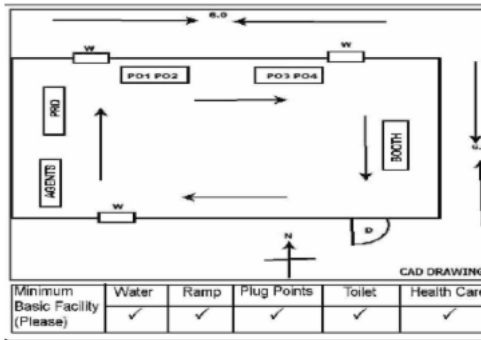

Google Map View

Polling Station Building Front View

Polling Station Front View

Cad View

Key MAP View

சட்டமன்றத் தொகுதியின் எண் மற்றும் பெயர் : 180-புதுக்கோட்டை
பிரிவு எண் மற்றும் பெயர் 1-புதுக்கோட்டை(ந), வார்டு-15 ராமச்சந்திரபுரம் ஒற்றைத்தெரு