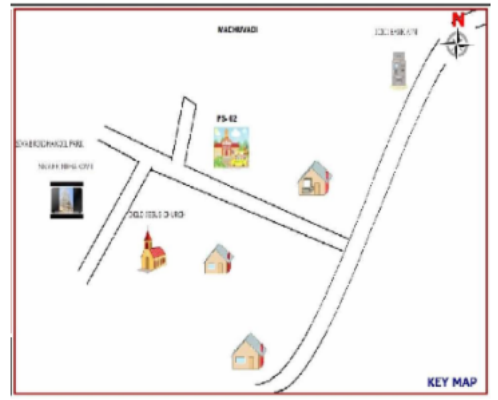

Google Map View

Polling Station Building Front View

Polling Station Front View

Cad View

Key MAP View

1	RQH0153452	பெயர் : விஜயன் - தந்தையின் பெயர்: பரமசிவம் - வீட்டு எண் : 1 வயது : 67 பாலினம் : ஆண்	Photo is available	2	RQH0153460	பெயர் : விஜயமணா - கணவர் பெயர்: விஜயன் - வீட்டு எண் : 1 வயது : 61 பாலினம் : பெண்	Photo is available	3	RQH0433953	பெயர் : சுப்ரமணி - தந்தையின் பெயர்: முத்து -- வீட்டு எண் : 1 வயது : 58 பாலினம் : ஆண்	Photo is available
4	RQH0433946	பெயர் : உஷாராணி -- கணவர் பெயர்: சுப்பிரமணி - வீட்டு எண் : 1 வயது : 49 பாலினம் : பெண்	Photo is available	5	RQH0254011	பெயர் : ராஜேஸ்வரி - கணவர் பெயர்: சத்தியமூர்த்தி - வீட்டு எண் : 1 வயது : 44 பாலினம் : பெண்	Photo is available	6	RQH0169276	பெயர் : தனலெட்சுமி - தந்தையின் பெயர்: மாரியப்பன் - வீட்டு எண் : 1 வயது : 41 பாலினம் : பெண்	Photo is available
7	RQH0254797	பெயர் : பாலாமணி - தந்தையின் பெயர்: நாகராஜன் - வீட்டு எண் : 1 வயது : 37 பாலினம் : பெண்	Photo is available	8	RQH0254805	பெயர் : கோமதி - தந்தையின் பெயர்: நாகராஜன் - வீட்டு எண் : 1 வயது : 35 பாலினம் : பெண்	Photo is available	9	RQH0254755	பெயர் : தினகரன் - தந்தையின் பெயர்: ரவிச்சந்திரன் - வீட்டு எண் : 1 வயது : 35 பாலினம் : ஆண்	Photo is available
10	RQH0501577	பெயர் : விசாக் - தந்தையின் பெயர்: விஜயன் - வீட்டு எண் : 1 வயது : 33 பாலினம் : ஆண்	Photo is available	11	RQH0990929	பெயர் : சரவணாகுமார் - தந்தையின் பெயர்: நாகராஜன் - வீட்டு எண் : 1 வயது : 31 பாலினம் : ஆண்	Photo is available	12	RQH1092899	பெயர் : விக்னேஷ் - தந்தையின் பெயர்: நாகராஜன் - வீட்டு எண் : 1 வயது : 29 பாலினம் : ஆண்	Photo is available
13	RQH1993344	பெயர் : காயத்ரி தாயின் பெயர்: மாலதி வீட்டு எண் : 1 வயது : 24 பாலினம் : பெண்	Photo is available	14	RQH2240448	பெயர் : மதுமிதா தந்தையின் பெயர்: சத்தியமூர்த்தி வீட்டு எண் : 1 வயது : 21 பாலினம் : பெண்	Photo is available	15	RQH2277549	பெயர் : எழிலரசன் தந்தையின் பெயர்: சத்தியமூர்த்தி வீட்டு எண் : 1 வயது : 20 பாலினம் : ஆண்	Photo is available
16	RQH2314078	பெயர் : பொன்னரசி தந்தையின் பெயர்: ராஜேந்திரகுமார் வீட்டு எண் : 1 வயது : 19 பாலினம் : பெண்	Photo is available	17	RQH2314698	பெயர் : ஆரோக்கியமேரி தாயின் பெயர்: மரியம்மாள் வீட்டு எண் : 2 வயது : 51 பாலினம் : பெண்	Photo is available	18	RQH0434274	பெயர் : கனகராஜ் - தந்தையின் பெயர்: தங்கராஜ் - வீட்டு எண் : 2 வயது : 40 பாலினம் : ஆண்	Photo is available
19	RQH1993237	பெயர் : பிரதீபன் தாயின் பெயர்: பார்வதி வீட்டு எண் : 2/38 வயது : 25 பாலினம் : ஆண்	Photo is available	20	RQH1474832	பெயர் : சுந்தரம் - தாயின் பெயர்: மயிலாயி - வீட்டு எண் : 2A வயது : 74 பாலினம் : பெண்	Photo is available	21	RQH0832170	பெயர் : செல்வராணி - கணவர் பெயர்: சிதம்பரம் - வீட்டு எண் : 3 வயது : 58 பாலினம் : பெண்	Photo is available
22	RQH2224574	பெயர் : கார்த்திகேயன் தந்தையின் பெயர்: சீனிவாசன் வீட்டு எண் : 3 வயது : 22 பாலினம் : ஆண்	Photo is available	23	RQH0651018	பெயர் : மாரிக்கண்ணு - கணவர் பெயர்: தங்கராசு - வீட்டு எண் : 3-1 வயது : 59 பாலினம் : பெண்	Photo is available	24	RQH0651026	பெயர் : சரவணன் - தந்தையின் பெயர்: தங்கராசு - வீட்டு எண் : 3-1 வயது : 43 பாலினம் : ஆண்	Photo is available
25	RQH0253815	பெயர் : கருப்பையா - தந்தையின் பெயர்: ஆறுமுகம் - வீட்டு எண் : 4 வயது : 40 பாலினம் : ஆண்	Photo is available	S 26	RQH0253823	பெயர் : முத்துவேல் - தந்தையின் பெயர்: ஆறுமுகம் - வீட்டு எண் : 4 வயது : 36 பாலினம் : ஆண்	Photo is available	27	RQH0932939	பெயர் : தனலெட்சுமி - கணவர் பெயர்: நல்லக்கண்ணு - வீட்டு எண் : 4 வயது : 34 பாலினம் : பெண்	Photo is available
28	JLK2299766	பெயர் : நல்லக்கண்ணு - தந்தையின் பெயர்: பெரியசாமி - வீட்டு எண் : 4-1 வயது : 66 பாலினம் : ஆண்	Photo is available	29	RQH1474840	பெயர் : மணிமேகலை - கணவர் பெயர்: நல்லக்கண்ணு - வீட்டு எண் : 4-1 வயது : 51 பாலினம் : பெண்	Photo is available	30	RQH0433797	பெயர் : ராமாமிர்தம் - கணவர் பெயர்: காத்தமுத்து - வீட்டு எண் : 4-12 வயது : 66 பாலினம் : பெண்	Photo is available