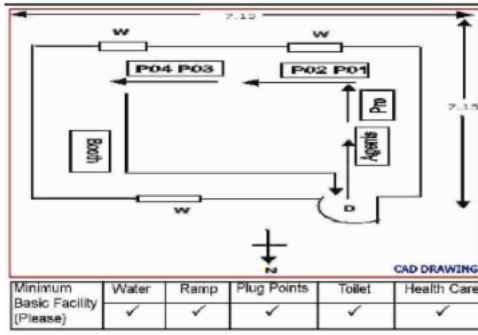

Google Map View

Polling Station Building Front View

Polling Station Front View

Cad View

Key MAP View

சட்டமன்றத் தொகுதியின் எண் மற்றும் பெயர் : 180-புதுக்கோட்டை
பிரிவு எண் மற்றும் பெயர் 1-புதுக்கோட்டை(ந), வார்டு-13 காமராஜபுரம் 20ஆம் வீதி