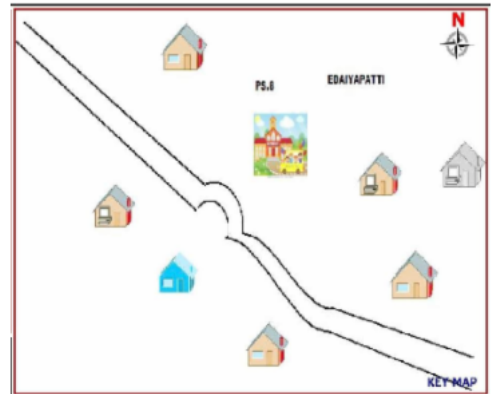

Google Map View

Polling Station Building Front View

Polling Station Front View

Cad View

Key MAP View

Minimum Basic Facility (Please)	Water	Ramp	Plug Points	Toilet	Health Care
	✓	✓	✓	✓	✓

1	RQH1038363	பெயர் : செல்வமணி - தந்தையின் பெயர்: ரெங்கசாமி - வீட்டு எண் : 1 வயது : 37 பாலினம் : ஆண்	Photo is available	2	RQH1140771	பெயர் : விஜயகுமார் - தாயின் பெயர்: பழனியம்மாள் - வீட்டு எண் : 1 வயது : 31 பாலினம் : ஆண்	Photo is available	3	RQH0801738	பெயர் : ஆனந்தன் - தந்தையின் பெயர்: கணேசன் - வீட்டு எண் : 1 வயது : 30 பாலினம் : ஆண்	Photo is available
4	RQH0801746	பெயர் : ஆனந்தராஜ் - தந்தையின் பெயர்: சின்னராசு - வீட்டு எண் : 1 வயது : 30 பாலினம் : ஆண்	Photo is available	5	RQH1197458	பெயர் : கருப்பையா - தந்தையின் பெயர்: வீரமுத்து - வீட்டு எண் : 1 வயது : 29 பாலினம் : ஆண்	Photo is available	6	RQH0415646	பெயர் : சேதுலெட்சுமி - கணவர் பெயர்: செல்வகுமார் - வீட்டு எண் : 1A வயது : 42 பாலினம் : பெண்	Photo is available
7	RQH2141554	பெயர் : கார்த்திக் தந்தையின் பெயர்: முத்துச்சாமி வீட்டு எண் : 2/49பி வயது : 35 பாலினம் : ஆண்	Photo is available	# 8	RQH0801779	பெயர் : சரண்யா - தந்தையின் பெயர்: ரவி வீட்டு எண் : 2-50c வயது : 35 பாலினம் : பெண்	Photo is available	9	RQH0415711	பெயர் : செந்தில்குமார் - தந்தையின் பெயர்: ஆதிமுத்து - வீட்டு எண் : 2-132A வயது : 45 பாலினம் : ஆண்	Photo is available
10	RQH1269430	பெயர் : சதீஷ்குமார் தந்தையின் பெயர்: சுப்பிரமணியன் வீட்டு எண் : 2/141 வயது : 26 பாலினம் : ஆண்	Photo is available	11	RQH2256667	பெயர் : முத்து தந்தையின் பெயர்: கோவிந்தசாமி வீட்டு எண் : 2/143 வயது : 24 பாலினம் : ஆண்	Photo is available	12	RQH2134823	பெயர் : அஜித் தந்தையின் பெயர்: நாகராஜன் வீட்டு எண் : 2/143 வயது : 22 பாலினம் : ஆண்	Photo is available
13	RQH0801571	பெயர் : சீத்தா - தந்தையின் பெயர்: கருப்பையா - வீட்டு எண் : 2-147 வயது : 35 பாலினம் : பெண்	Photo is available	14	RQH0801597	பெயர் : தேவி - தந்தையின் பெயர்: கருப்பையா - வீட்டு எண் : 2-147 வயது : 30 பாலினம் : பெண்	Photo is available	15	RQH0415638	பெயர் : கருப்பையா - தந்தையின் பெயர்: சிதம்பரம் - வீட்டு எண் : 2-148B வயது : 65 பாலினம் : ஆண்	Photo is available
16	RQH0415620	பெயர் : சொர்ணவள்ளி - கணவர் பெயர்: கருப்பையா - வீட்டு எண் : 2-148B வயது : 61 பாலினம் : பெண்	Photo is available	17	RQH0975805	பெயர் : முருகன் - தந்தையின் பெயர்: முத்துச்சாமி - வீட்டு எண் : 2-149B வயது : 39 பாலினம் : ஆண்	Photo is available	18	RQH2095552	பெயர் : சிவகாமி கணவர் பெயர்: முருகன் வீட்டு எண் : 2/149பீ வயது : 28 பாலினம் : பெண்	Photo is available
19	RQH0674648	பெயர் : லோகேஸ்வரன் - தந்தையின் பெயர்: கோவிந்தராஜ் - வீட்டு எண் : 2-150 வயது : 31 பாலினம் : ஆண்	Photo is available	20	RQH0975789	பெயர் : வடிவேல் - தந்தையின் பெயர்: வீரப்பன் - வீட்டு எண் : 2-150 வயது : 29 பாலினம் : ஆண்	Photo is available	21	RQH0975771	பெயர் : நிரஞ்சனி - தந்தையின் பெயர்: கோவிந்தராஜ் - வீட்டு எண் : 2-150B வயது : 29 பாலினம் : பெண்	Photo is available
22	RQH0801787	பெயர் : ரவி - தந்தையின் பெயர்: சிதம்பரம் - வீட்டு எண் : 2-150c வயது : 45 பாலினம் : ஆண்	Photo is available	23	RQH0302570	பெயர் : ஜெயசுதா - கணவர் பெயர்: குமார் - வீட்டு எண் : 2-150C வயது : 40 பாலினம் : பெண்	Photo is available	24	RQH2148625	பெயர் : வீரமணி தந்தையின் பெயர்: முத்துராமன் வீட்டு எண் : 2/156 வயது : 21 பாலினம் : ஆண்	Photo is available
25	RQH0674796	பெயர் : ராதிகா - தந்தையின் பெயர்: முருகேசன் - வீட்டு எண் : 2-162A வயது : 31 பாலினம் : பெண்	Photo is available	26	RQH0801589	பெயர் : பாப்பாத்தி - கணவர் பெயர்: ராமமூர்த்தி - வீட்டு எண் : 2-166 வயது : 35 பாலினம் : பெண்	Photo is available	27	RQH2340313	பெயர் : ராகுல் மு தந்தையின் பெயர்: முருகேசன் வீட்டு எண் : 2/167 ஏ வயது : 25 பாலினம் : ஆண்	Photo is available
28	RQH2301430	பெயர் : ரெங்கத்துரை தந்தையின் பெயர்: ராமச்சந்திரன் வீட்டு எண் : 2/172 வயது : 21 பாலினம் : ஆண்	Photo is available	29	RQH2289502	பெயர் : தினேஷ் தந்தையின் பெயர்: ராமச்சந்திரன் வீட்டு எண் : 2/172 வயது : 19 பாலினம் : ஆண்	Photo is available	30	RQH0674689	பெயர் : முருகானந்தம் - தந்தையின் பெயர்: திருப்பதி - வீட்டு எண் : 2-187A வயது : 31 பாலினம் : ஆண்	Photo is available