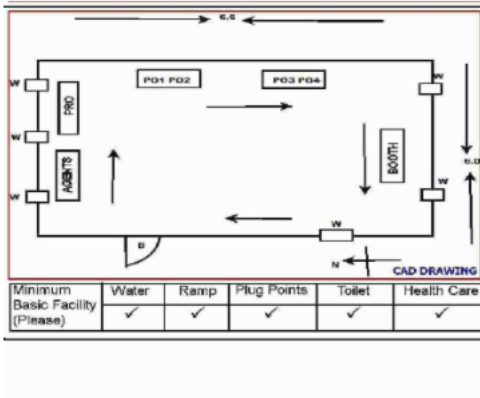

Google Map View

Polling Station Building Front View

Polling Station Front View

Cad View

Key MAP View

சட்டமன்றத் தொகுதியின் எண் மற்றும் பெயர் : 180-புதுக்கோட்டை
பிரிவு எண் மற்றும் பெயர் 1-புதுக்கோட்டை(ந), வார்டு-13 வெங்கோபன் தெரு