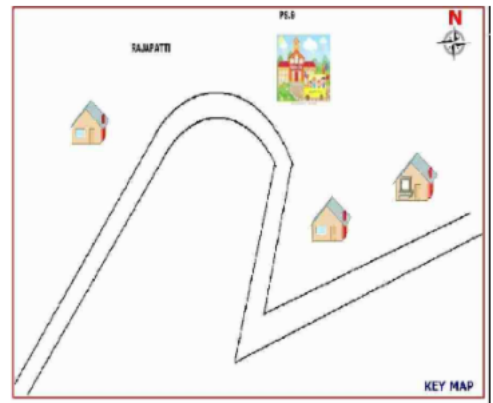

Cad View

Key MAP View