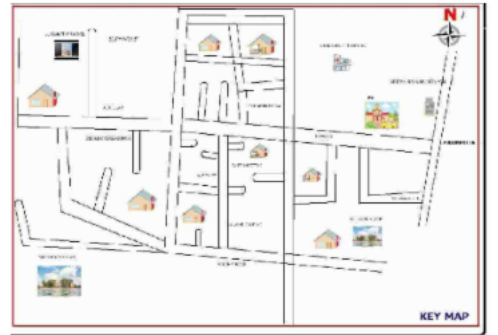

Google Map View

Polling Station Building Front View

Polling Station Front View

Cad View

Key MAP View

சட்டமன்றத் தொகுதியின் எண் மற்றும் பெயர் : 180-புதுக்கோட்டை  
பிரிவு எண் மற்றும் பெயர் 1-புதுக்கோட்டை(ந), வார்டு-16 பல்லவன்குளம் வடிமதகு சந்து