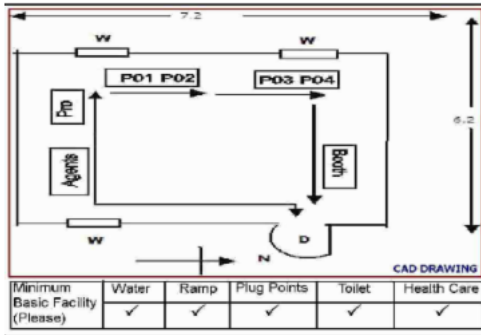

Google Map View

Polling Station Building Front View

Polling Station Front View

Cad View

Key MAP View

சட்டமன்றத் தொகுதியின் எண் மற்றும் பெயர் : 180-புதுக்கோட்டை  
பிரிவு எண் மற்றும் பெயர் 1-புதுக்கோட்டை(ந), வார்டு-16 பல்லவன்குளம் வடிமதகு சந்து