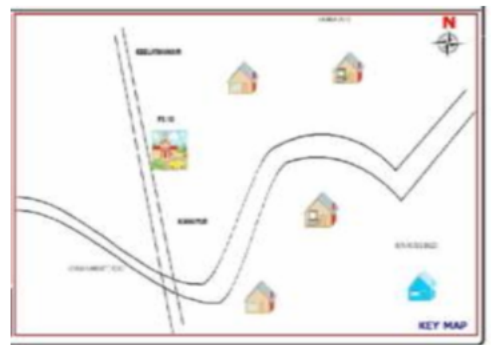

Google Map View

Polling Station Building Front View

Polling Station Front View

Cad View

Key MAP View

சட்டமன்றத் தொகுதியின் எண் மற்றும் பெயர் : 181-திருமயம்
பிரிவு எண் மற்றும் பெயர் 1-கீழ்த்தானியம் (வ.கி.) கீழ்த்தானியம் (ஊ), வார்டு-1 மேலத்தெரு