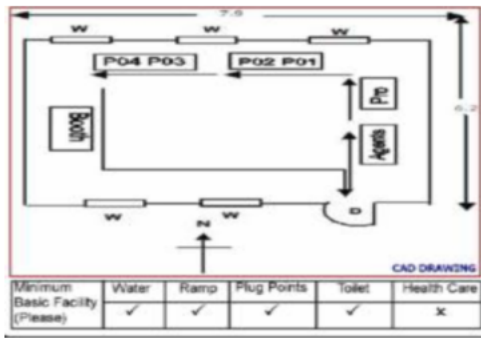

Google Map View

Polling Station Building Front View

Polling Station Front View

Cad View

Key MAP View

சட்டமன்றத் தொகுதியின் எண் மற்றும் பெயர் : 181-திருமயம்
பிரிவு எண் மற்றும் பெயர் 1-கீழ்த்தானியம் (வ.கி.) கீழ்த்தானியம் (ஊ), வார்டு-1 மேலத்தெரு