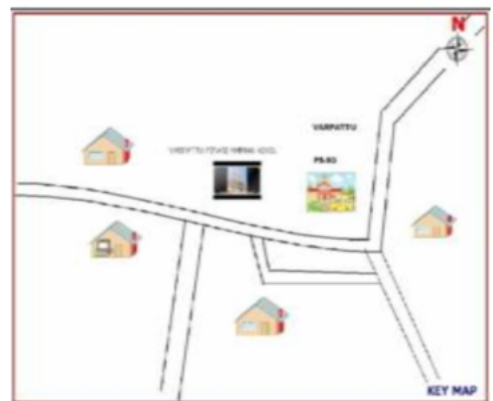

Cad View

Key MAP View