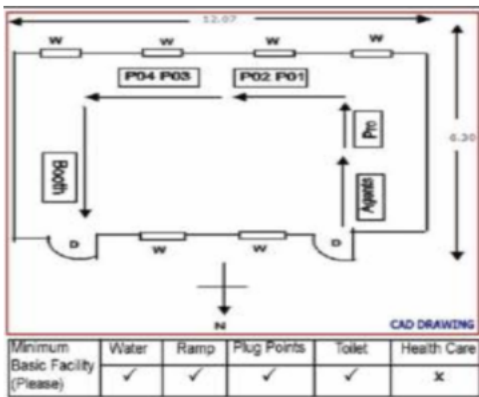

Cad View

Key MAP View