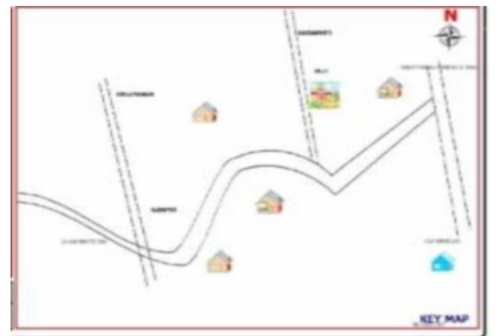

Key MAP View