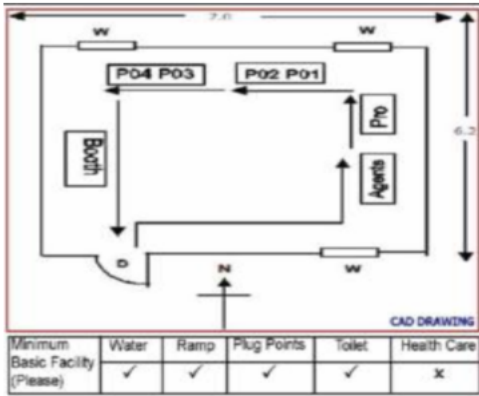

Google Map View

Polling Station Building Front View

Polling Station Front View

Cad View

Key MAP View

1 பெயர் : ராதா - கணவர் பெயர்: கோதண்ட ராமன் - வீட்டு எண் : 1 வயது : 34 பாலினம் : பெண் Photo is available	YLJ0902734	2 பெயர் : கணேசன் - தந்தையின் பெயர்: காத்தமுத்து - வீட்டு எண் : 1-21 வயது : 42 பாலினம் : ஆண் Photo is available	HRB2448389	3 பெயர் : அருணகிரி - தந்தையின் பெயர்: சண்முகராஜ் - வீட்டு எண் : 1-25 வயது : 55 பாலினம் : ஆண் Photo is available	YLJ0483784
4 பெயர் : சண்முக சிவகாமி - கணவர் பெயர்: ஐயப்பன் - வீட்டு எண் : 1-33 வயது : 42 பாலினம் : பெண் Photo is available	YLJ0677054	5 பெயர் : ரேவதி - கணவர் பெயர்: முருகேசன் - வீட்டு எண் : 1-35A வயது : 34 பாலினம் : பெண் Photo is available	YLJ0676767	6 பெயர் : கவியமூர்த்தி - தந்தையின் பெயர்: நாகராஜன் - வீட்டு எண் : 1-44-A வயது : 41 பாலினம் : ஆண் Photo is available	YLJ0832170
7 பெயர் : அடைக்கி - கணவர் பெயர்: சுப்பையா - வீட்டு எண் : 1-50A வயது : 61 பாலினம் : பெண் Photo is available	YLJ0676981	8 பெயர் : சங்கீதா - கணவர் பெயர்: செல்வராசு - வீட்டு எண் : 1-50A வயது : 38 பாலினம் : பெண் Photo is available	YLJ0405787	9 பெயர் : கருப்பாயி - கணவர் பெயர்: மணி - வீட்டு எண் : 1-76A வயது : 54 பாலினம் : பெண் Photo is available	HRB2448397
10 பெயர் : நாகராஜ் - தந்தையின் பெயர்: உலகப்பன் - வீட்டு எண் : 1-92 வயது : 38 பாலினம் : ஆண் Photo is available	YLJ0164251	11 பெயர் : மீனாள் - கணவர் பெயர்: சூரியமூர்த்தி - வீட்டு எண் : 1-101B வயது : 40 பாலினம் : பெண் Photo is available	YLJ0969964	12 பெயர் : பழனிவேல் தந்தையின் பெயர்: குழந்தைவேலு வீட்டு எண் : 1-116 வயது : 26 பாலினம் : ஆண் Photo is available	YLJ1096692
13 பெயர் : பிரகதாம்பாள் - கணவர் பெயர்: அருணகிரி - வீட்டு எண் : 1-125 வயது : 50 பாலினம் : பெண் Photo is available	YLJ0676809	14 பெயர் : ரேவதி தந்தையின் பெயர்: பெரியசாமி வீட்டு எண் : 1/135 வயது : 23 பாலினம் : பெண் Photo is available	YLJ1871219	15 பெயர் : உலகாயி - கணவர் பெயர்: நாகராஜன் - வீட்டு எண் : 1-136 வயது : 78 பாலினம் : பெண் Photo is available	YLJ0046979
16 பெயர் : கோபிநாத் - தந்தையின் பெயர்: கருப்பையா - வீட்டு எண் : 1-140 வயது : 33 பாலினம் : ஆண் Photo is available	YLJ0405753	17 பெயர் : பாணியிரியா - கணவர் பெயர்: நாகஜோதி - வீட்டு எண் : 1-141 வயது : 38 பாலினம் : பெண் Photo is available	YLJ0939876	18 பெயர் : வசந்தப்பிரியா - கணவர் பெயர்: ஆறுமுகம் - வீட்டு எண் : 1-144 வயது : 30 பாலினம் : பெண் Photo is available	YLJ0832162
19 பெயர் : பசுபதி - தந்தையின் பெயர்: சுந்தரம் - வீட்டு எண் : 1-152 வயது : 28 பாலினம் : ஆண் Photo is available	YLJ0902775	20 பெயர் : இராஜேந்திரன் - தாயின் பெயர்: கண்ணாத்தாள் - வீட்டு எண் : 2-03 வயது : 31 பாலினம் : ஆண் Photo is available	YLJ0677062	21 பெயர் : சுப்பையா - தந்தையின் பெயர்: சிதம்பரம் - வீட்டு எண் : 2-4 வயது : 40 பாலினம் : ஆண் Photo is available	YLJ0047175
22 பெயர் : விஜயா - கணவர் பெயர்: சுப்பையா - வீட்டு எண் : 2-4 வயது : 39 பாலினம் : பெண் Photo is available	YLJ0047167	23 பெயர் : வெள்ளையம்மாள் - கணவர் பெயர்: ஆறுமுகம் - வீட்டு எண் : 2-8 வயது : 47 பாலினம் : பெண் Photo is available	YLJ0047415	24 பெயர் : ரெகுநாத் தந்தையின் பெயர்: கருப்பையா வீட்டு எண் : 2/13 வயது : 24 பாலினம் : ஆண் Photo is available	YLJ1920958
25 பெயர் : விக்னேஷ் தந்தையின் பெயர்: நாகராஜன் வீட்டு எண் : 2/13 வயது : 22 பாலினம் : ஆண் Photo is available	YLJ1971951	26 பெயர் : நாகலெட்சுமி - தந்தையின் பெயர்: அன்பழகன் - வீட்டு எண் : 2-17 வயது : 30 பாலினம் : பெண் Photo is available	YLJ0677088	# 27 பெயர் : நாகஜோதி சிங்காரம் தந்தையின் பெயர்: சிங்காரம் - வீட்டு எண் : 2-18 வயது : 31 பாலினம் : பெண் Photo is available	YLJ0676833
28 பெயர் : சித்ரா - கணவர் பெயர்: ராஜேந்திரன் - வீட்டு எண் : 2-19 வயது : 48 பாலினம் : பெண் Photo is available	YLJ0047035	29 பெயர் : மீனாள் - தந்தையின் பெயர்: பழனிவேலு - வீட்டு எண் : 2-19 வயது : 29 பாலினம் : பெண் Photo is available	YLJ0832238	30 பெயர் : நாகலெட்சுமி தந்தையின் பெயர்: நாகப்பன் வீட்டு எண் : 2/19 வயது : 27 பாலினம் : பெண் Photo is available	YLJ1062140