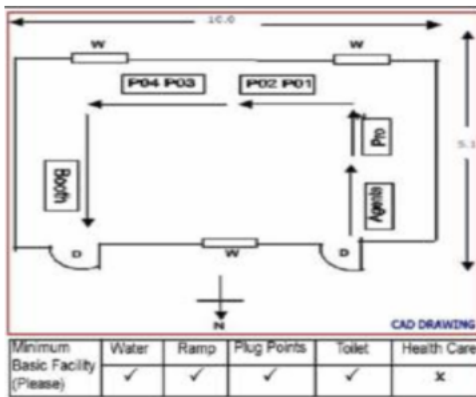

கையொப்பம்

Nazri Naksha

Google Map View

Polling Station Building Front View

Polling Station Front View

Cad View

Key MAP View

சட்டமன்றத் தொகுதியின் எண் மற்றும் பெயர் : 181-திருமயம்
பிரிவு எண் மற்றும் பெயர் 1-கோட்டூர் (வ.கி.) கோட்டூர் (ஊ), வார்டு-1 தெற்கு தாழம்பட்டி