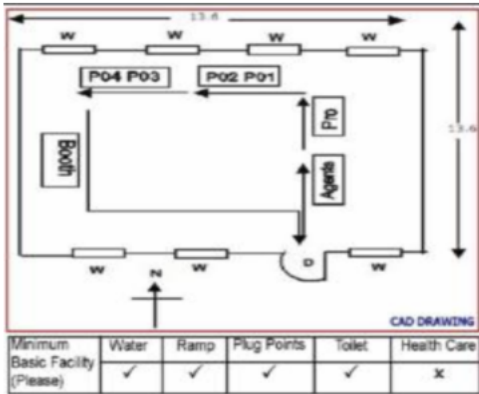

Google Map View

Polling Station Building Front View

Polling Station Front View

Cad View

Key MAP View

<p>S 1</p> <p>பெயர் : அபிமன்யு - தந்தையின் பெயர்: ராஜ் - வீட்டு எண் : 1 வயது : 48 பாலினம் : ஆண்</p> <p>Photo is available</p> <p>YLJ0787234</p>	<p>S 2</p> <p>பெயர் : ஜோதி - கணவர் பெயர்: அபிமன்யு - வீட்டு எண் : 1 வயது : 41 பாலினம் : பெண்</p> <p>Photo is available</p> <p>YLJ0787259</p>	<p>3</p> <p>பெயர் : சுந்தரம் - கணவர் பெயர்: ஆறுமுகம் - வீட்டு எண் : 1-12 வயது : 63 பாலினம் : பெண்</p> <p>Photo is available</p> <p>YLJ0485961</p>
<p>4</p> <p>பெயர் : மாணிக்கம் - தந்தையின் பெயர்: ஆறுமுகம் - வீட்டு எண் : 1-13 வயது : 35 பாலினம் : ஆண்</p> <p>Photo is available</p> <p>YLJ0485979</p>	<p>5</p> <p>பெயர் : உடையப்பன் தந்தையின் பெயர்: செல்வையா வீட்டு எண் : 1/122 வயது : 49 பாலினம் : ஆண்</p> <p>Photo is available</p> <p>YLJ1102698</p>	<p>6</p> <p>பெயர் : இம்மானுவேல் லூர்துசாமி தந்தையின் பெயர்: லூர்துசாமி - வீட்டு எண் : 1-148 வயது : 29 பாலினம் : ஆண்</p> <p>Photo is available</p> <p>YLJ0787267</p>
<p>7</p> <p>பெயர் : தெய்வானை - கணவர் பெயர்: முருகப்பன் - வீட்டு எண் : 1/173 வயது : 79 பாலினம் : பெண்</p> <p>Photo is available</p> <p>YLJ0600569</p>	<p>8</p> <p>பெயர் : ஜானகி - கணவர் பெயர்: சீனிவாசன் - வீட்டு எண் : 1-173 வயது : 53 பாலினம் : பெண்</p> <p>Photo is available</p> <p>HRB2568194</p>	<p>9</p> <p>பெயர் : மணிகண்டன் - தந்தையின் பெயர்: சீனிவாசன் - வீட்டு எண் : 1-173 வயது : 31 பாலினம் : ஆண்</p> <p>Photo is available</p> <p>YLJ0600304</p>
<p>10</p> <p>பெயர் : செல்வநாயகி கணவர் பெயர்: மணிகண்டன் வீட்டு எண் : 1/173 வயது : 27 பாலினம் : பெண்</p> <p>Photo is available</p> <p>YLJ2140358</p>	<p>11</p> <p>பெயர் : ரம்யா தந்தையின் பெயர்: சுந்தரம் வீட்டு எண் : 1178 வயது : 25 பாலினம் : பெண்</p> <p>Photo is available</p> <p>YLJ1102680</p>	<p>12</p> <p>பெயர் : அழகுராஜா தந்தையின் பெயர்: நாகராஜன் வீட்டு எண் : 4/82 வயது : 26 பாலினம் : ஆண்</p> <p>Photo is available</p> <p>YLJ1076363</p>
<p>S 13</p> <p>பெயர் : முருகேசன் தந்தையின் பெயர்: கணபதி வீட்டு எண் : 4/183 வயது : 38 பாலினம் : ஆண்</p> <p>Photo is available</p> <p>YLJ1045400</p>	<p>14</p> <p>பெயர் : லட்சுமணன் - தந்தையின் பெயர்: முத்துராமன் - வீட்டு எண் : 4/244 வயது : 63 பாலினம் : ஆண்</p> <p>Photo is available</p> <p>LMG3282936</p>	<p>15</p> <p>பெயர் : சிவகாமி - கணவர் பெயர்: லட்சுமணன் - வீட்டு எண் : 4/244 வயது : 58 பாலினம் : பெண்</p> <p>Photo is available</p> <p>LMG3282928</p>
<p>16</p> <p>பெயர் : மீனாட்சி - கணவர் பெயர்: நாகனாதன் - வீட்டு எண் : 13 வயது : 92 பாலினம் : பெண்</p> <p>Photo is available</p> <p>YLJ1414002</p>	<p>17</p> <p>பெயர் : கல்யாணசுந்தரம் - தந்தையின் பெயர்: நாகனாதன் - வீட்டு எண் : 13 வயது : 61 பாலினம் : ஆண்</p> <p>Photo is available</p> <p>YLJ1414010</p>	<p>18</p> <p>பெயர் : முத்துமீனாட்சி - கணவர் பெயர்: கல்யாணசுந்தரம் - வீட்டு எண் : 13 வயது : 56 பாலினம் : பெண்</p> <p>Photo is available</p> <p>YLJ1414028</p>
<p>19</p> <p>பெயர் : ஜெயசுதா தந்தையின் பெயர்: சுந்தரம் வீட்டு எண் : 148 வயது : 41 பாலினம் : பெண்</p> <p>Photo is available</p> <p>YLJ1102714</p>	<p>20</p> <p>பெயர் : சிவசரணியா - தந்தையின் பெயர்: சுப்பிரமணியன் - வீட்டு எண் : 264 வயது : 35 பாலினம் : பெண்</p> <p>Photo is available</p> <p>YLJ0787309</p>	