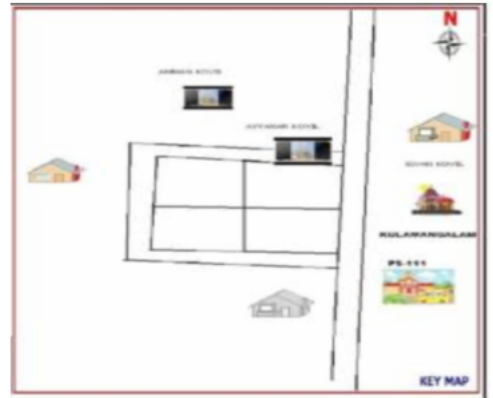

Google Map View

Polling Station Building Front View

Polling Station Front View

Cad View

Key MAP View

1	YLJ0374173	பெயர் : கல்யாணி - கணவர் பெயர் : மூக்கையா - வீட்டு எண் : 1 வயது : 84 பாலினம் : பெண்	Photo is available	2	YLJ1391945	பெயர் : முத்துக்கருபத்தேவர் - தந்தையின் பெயர் : உடையாத்தேவர் - வீட்டு எண் : 1 வயது : 83 பாலினம் : ஆண்	Photo is available	3	YLJ1391952	பெயர் : வள்ளியம்மை - கணவர் பெயர் : முத்துக்கருபத்தேவர் - வீட்டு எண் : 1 வயது : 75 பாலினம் : பெண்	Photo is available
4	HRB1757020	பெயர் : பென்னரசி - கணவர் பெயர் : ராமு - வீட்டு எண் : 1 வயது : 47 பாலினம் : பெண்	Photo is available	5	YLJ1007558	பெயர் : கலையரசி - கணவர் பெயர் : ஆறுமுகம் - வீட்டு எண் : 1-2 வயது : 36 பாலினம் : பெண்	Photo is available	6	YLJ0787788	பெயர் : மோகன் - தந்தையின் பெயர் : சிதம்பரம் - வீட்டு எண் : 1-18B வயது : 29 பாலினம் : ஆண்	Photo is available
7	YLJ0333971	பெயர் : கண்ணன் - தந்தையின் பெயர் : சுப்பிரமணியன் - வீட்டு எண் : 1-42 வயது : 36 பாலினம் : ஆண்	Photo is available	8	YLJ0600775	பெயர் : குமரேசன் - தந்தையின் பெயர் : மணி - வீட்டு எண் : 1-60 வயது : 41 பாலினம் : ஆண்	Photo is available	9	YLJ1007608	பெயர் : ரஞ்சித்குமார் - தந்தையின் பெயர் : கிருஷ்ணன் - வீட்டு எண் : 1-91 வயது : 27 பாலினம் : ஆண்	Photo is available
10	YLJ1007541	பெயர் : பாலசுப்ரமணியன் - தந்தையின் பெயர் : பெருமாள் - வீட்டு எண் : 1-102 வயது : 35 பாலினம் : ஆண்	Photo is available	11	YLJ0334045	பெயர் : ராஜேந்திரன் - தந்தையின் பெயர் : வெள்ளைச்சாமி - வீட்டு எண் : 1-124 வயது : 33 பாலினம் : ஆண்	Photo is available	12	YLJ0051102	பெயர் : பானுமதி - கணவர் பெயர் : கைலாசம் - வீட்டு எண் : 1-140 வயது : 43 பாலினம் : பெண்	Photo is available
13	YLJ0051359	பெயர் : வாணி - தந்தையின் பெயர் : சுப்பிரமணியன் - வீட்டு எண் : 1-140 வயது : 39 பாலினம் : ஆண்	Photo is available	14	YLJ2200434	பெயர் : கார்த்திக் ச தந்தையின் பெயர் : சங்கர் வீட்டு எண் : 1/142 ஏ வயது : 19 பாலினம் : ஆண்	Photo is available	15	YLJ1027028	பெயர் : அருண் குமார் தந்தையின் பெயர் : போஸ் வீட்டு எண் : 1-165 வயது : 27 பாலினம் : ஆண்	Photo is available
16	YLJ0051151	பெயர் : பழனி யாமி - கணவர் பெயர் : முருகேசன் - வீட்டு எண் : 1-194 வயது : 45 பாலினம் : பெண்	Photo is available	17	YLJ1391960	பெயர் : தீத்தார் - தந்தையின் பெயர் : ராமையாத்தேவர் - வீட்டு எண் : 2 வயது : 68 பாலினம் : ஆண்	Photo is available	18	YLJ1391978	பெயர் : பஞ்சவர்ணம் - கணவர் பெயர் : தீத்தார் - வீட்டு எண் : 2 வயது : 63 பாலினம் : பெண்	Photo is available
19	YLJ0145771	பெயர் : ராமு - தந்தையின் பெயர் : முத்துக்கருப்பன் - வீட்டு எண் : 2-1 வயது : 52 பாலினம் : ஆண்	Photo is available	20	YLJ0741884	பெயர் : குமார் - தந்தையின் பெயர் : முத்துக்கருப்பன் - வீட்டு எண் : 2-1 வயது : 51 பாலினம் : ஆண்	Photo is available	21	YLJ0282830	பெயர் : சுதா - கணவர் பெயர் : குமார் - வீட்டு எண் : 2-1 வயது : 42 பாலினம் : பெண்	Photo is available
22	YLJ1999630	பெயர் : ஹீரா தாயின் பெயர் : சுதா வீட்டு எண் : 2/1 வயது : 21 பாலினம் : பெண்	Photo is available	23	YLJ0282822	பெயர் : உமா - தந்தையின் பெயர் : ராஜேந்திரன் - வீட்டு எண் : 2-5 வயது : 34 பாலினம் : பெண்	Photo is available	24	YLJ0051045	பெயர் : நாகலிங்கம் - தந்தையின் பெயர் : உடையார்தேவர் - வீட்டு எண் : 2-7 வயது : 66 பாலினம் : ஆண்	Photo is available
25	YLJ0940544	பெயர் : விஜய் - தந்தையின் பெயர் : சண்முகம் - வீட்டு எண் : 2-7 வயது : 46 பாலினம் : ஆண்	Photo is available	26	YLJ0282798	பெயர் : மணிகண்டன் - தந்தையின் பெயர் : நாகலிங்கம் - வீட்டு எண் : 2-7 வயது : 35 பாலினம் : ஆண்	Photo is available	27	YLJ1907518	பெயர் : சாலினி கணவர் பெயர் : மணிகண்டன் வீட்டு எண் : 2.7 வயது : 24 பாலினம் : பெண்	Photo is available
28	YLJ0166108	பெயர் : லெட்சுமி - தந்தையின் பெயர் : சின்னச்சாமி - வீட்டு எண் : 2-9 வயது : 36 பாலினம் : பெண்	Photo is available	29	YLJ1972660	பெயர் : ஜெனிதா தந்தையின் பெயர் : கணேசன் வீட்டு எண் : 2/9ஏ1 வயது : 22 பாலினம் : பெண்	Photo is available	30	YLJ1391986	பெயர் : வள்ளி - கணவர் பெயர் : சண்முகம் - வீட்டு எண் : 2-10 வயது : 61 பாலினம் : பெண்	Photo is available