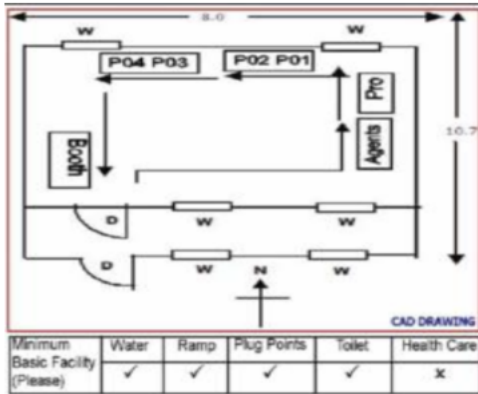

Google Map View

Polling Station Building Front View

Polling Station Front View

Cad View

Key MAP View

1	YLJ0374173	பெயர் : கல்யாணி - கணவர் பெயர் : மூக்கையா - வீட்டு எண் : 1 வயது : 84 பாலினம் : பெண்	Photo is available	2	YLJ1391945	பெயர் : முத்துக்கருபத்தேவர் - தந்தையின் பெயர் : உடையாத்தேவர் - வீட்டு எண் : 1 வயது : 83 பாலினம் : ஆண்	Photo is available	3	YLJ1391952	பெயர் : வள்ளியம்மை - கணவர் பெயர் : முத்துக்கருபத்தேவர் - வீட்டு எண் : 1 வயது : 75 பாலினம் : பெண்	Photo is available
4	HRB1757020	பெயர் : பென்னரசி - கணவர் பெயர் : ராமு - வீட்டு எண் : 1 வயது : 47 பாலினம் : பெண்	Photo is available	5	YLJ1007558	பெயர் : கலையரசி - கணவர் பெயர் : ஆறுமுகம் - வீட்டு எண் : 1-2 வயது : 36 பாலினம் : பெண்	Photo is available	6	YLJ0787788	பெயர் : மோகன் - தந்தையின் பெயர் : சிதம்பரம் - வீட்டு எண் : 1-18B வயது : 29 பாலினம் : ஆண்	Photo is available
7	YLJ0333971	பெயர் : கண்ணன் - தந்தையின் பெயர் : சுப்பிரமணியன் - வீட்டு எண் : 1-42 வயது : 36 பாலினம் : ஆண்	Photo is available	8	YLJ0600775	பெயர் : குமரேசன் - தந்தையின் பெயர் : மணி - வீட்டு எண் : 1-60 வயது : 41 பாலினம் : ஆண்	Photo is available	9	YLJ1007608	பெயர் : ரஞ்சித்குமார் - தந்தையின் பெயர் : கிருஷ்ணன் - வீட்டு எண் : 1-91 வயது : 27 பாலினம் : ஆண்	Photo is available
10	YLJ1007541	பெயர் : பாலசுப்ரமணியன் - தந்தையின் பெயர் : பெருமாள் - வீட்டு எண் : 1-102 வயது : 35 பாலினம் : ஆண்	Photo is available	11	YLJ0334045	பெயர் : ராஜேந்திரன் - தந்தையின் பெயர் : வெள்ளைச்சாமி - வீட்டு எண் : 1-124 வயது : 33 பாலினம் : ஆண்	Photo is available	12	YLJ0051102	பெயர் : பானுமதி - கணவர் பெயர் : கைலாசம் - வீட்டு எண் : 1-140 வயது : 43 பாலினம் : பெண்	Photo is available
13	YLJ0051359	பெயர் : வாணி - தந்தையின் பெயர் : சுப்பிரமணியன் - வீட்டு எண் : 1-140 வயது : 39 பாலினம் : ஆண்	Photo is available	14	YLJ2200434	பெயர் : கார்த்திக் ச தந்தையின் பெயர் : சங்கர் வீட்டு எண் : 1/142 ஏ வயது : 19 பாலினம் : ஆண்	Photo is available	15	YLJ1027028	பெயர் : அருண் குமார் தந்தையின் பெயர் : போஸ் வீட்டு எண் : 1-165 வயது : 27 பாலினம் : ஆண்	Photo is available
16	YLJ0051151	பெயர் : பழனி யாமி - கணவர் பெயர் : முருகேசன் - வீட்டு எண் : 1-194 வயது : 45 பாலினம் : பெண்	Photo is available	17	YLJ1391960	பெயர் : தீத்தார் - தந்தையின் பெயர் : ராமையாத்தேவர் - வீட்டு எண் : 2 வயது : 68 பாலினம் : ஆண்	Photo is available	18	YLJ1391978	பெயர் : பஞ்சவர்ணம் - கணவர் பெயர் : தீத்தார் - வீட்டு எண் : 2 வயது : 63 பாலினம் : பெண்	Photo is available
19	YLJ0145771	பெயர் : ராமு - தந்தையின் பெயர் : முத்துக்கருப்பன் - வீட்டு எண் : 2-1 வயது : 52 பாலினம் : ஆண்	Photo is available	20	YLJ0741884	பெயர் : குமார் - தந்தையின் பெயர் : முத்துக்கருப்பன் - வீட்டு எண் : 2-1 வயது : 51 பாலினம் : ஆண்	Photo is available	21	YLJ0282830	பெயர் : சுதா - கணவர் பெயர் : குமார் - வீட்டு எண் : 2-1 வயது : 42 பாலினம் : பெண்	Photo is available
22	YLJ1999630	பெயர் : ஹீரா தாயின் பெயர் : சுதா வீட்டு எண் : 2/1 வயது : 21 பாலினம் : பெண்	Photo is available	23	YLJ0282822	பெயர் : உமா - தந்தையின் பெயர் : ராஜேந்திரன் - வீட்டு எண் : 2-5 வயது : 34 பாலினம் : பெண்	Photo is available	24	YLJ0051045	பெயர் : நாகலிங்கம் - தந்தையின் பெயர் : உடையார்தேவர் - வீட்டு எண் : 2-7 வயது : 66 பாலினம் : ஆண்	Photo is available
25	YLJ0940544	பெயர் : விஜய் - தந்தையின் பெயர் : சண்முகம் - வீட்டு எண் : 2-7 வயது : 46 பாலினம் : ஆண்	Photo is available	26	YLJ0282798	பெயர் : மணிகண்டன் - தந்தையின் பெயர் : நாகலிங்கம் - வீட்டு எண் : 2-7 வயது : 35 பாலினம் : ஆண்	Photo is available	27	YLJ1907518	பெயர் : சாலினி கணவர் பெயர் : மணிகண்டன் வீட்டு எண் : 2.7 வயது : 24 பாலினம் : பெண்	Photo is available
28	YLJ0166108	பெயர் : லெட்சுமி - தந்தையின் பெயர் : சின்னச்சாமி - வீட்டு எண் : 2-9 வயது : 36 பாலினம் : பெண்	Photo is available	29	YLJ1972660	பெயர் : ஜெனிதா தந்தையின் பெயர் : கணேசன் வீட்டு எண் : 2/9ஏ1 வயது : 22 பாலினம் : பெண்	Photo is available	30	YLJ1391986	பெயர் : வள்ளி - கணவர் பெயர் : சண்முகம் - வீட்டு எண் : 2-10 வயது : 61 பாலினம் : பெண்	Photo is available