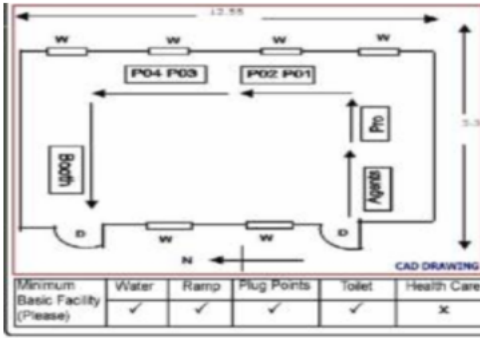

கையொப்பம்

Nazri Naksha

Google Map View

Polling Station Building Front View

Polling Station Front View

Cad View

Key MAP View

சட்டமன்றத் தொகுதியின் எண் மற்றும் பெயர் : 181-திருமயம்  
பிரிவு எண் மற்றும் பெயர் 1-வெள்ளக்குடி 1 பிட் (வ.கி.) நெறிஞ்சிக்குடி (ஊ), வார்டு-2,3 வெள்ளக்குடி