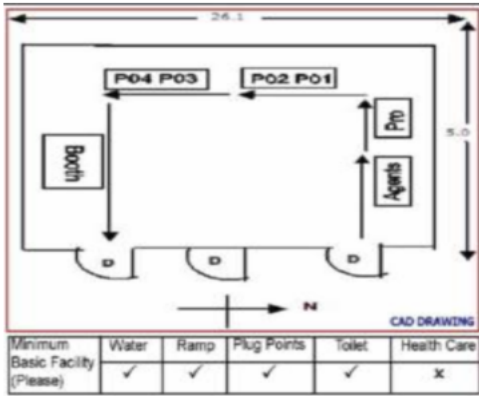

Google Map View

Polling Station Building Front View

Polling Station Front View

Cad View

Key MAP View

1	YLJ1393511	பெயர் : சின்னம்மாள் - கணவர் பெயர்: லெட்சுமணன் - வீட்டு எண் : 1 வயது : 76 பாலினம் : பெண்	Photo is available	2	YLJ1393529	பெயர் : அழகம்மை - கணவர் பெயர்: சிங்காரம் - வீட்டு எண் : 1 வயது : 73 பாலினம் : பெண்	Photo is available	3	YLJ1393537	பெயர் : பூங்கொடி - கணவர் பெயர்: ரவிச்சந்திரன் - வீட்டு எண் : 1 வயது : 54 பாலினம் : பெண்	Photo is available
4	YLJ1393545	பெயர் : மாலதி - கணவர் பெயர்: லெட்சுமணன் - வீட்டு எண் : 1 வயது : 53 பாலினம் : பெண்	Photo is available	5	HRB1756501	பெயர் : சுப்பிரமணியன் - தந்தையின் பெயர்: சிங்காரம் - வீட்டு எண் : 1 வயது : 42 பாலினம் : ஆண்	Photo is available	6	YLJ1086719	பெயர் : திவாகரன் தந்தையின் பெயர்: மணிமொழி வீட்டு எண் : 1/67 வயது : 26 பாலினம் : ஆண்	Photo is available
7	YLJ0940635	பெயர் : பூமாயி - கணவர் பெயர்: சின்னையா - வீட்டு எண் : 1-115 வயது : 71 பாலினம் : பெண்	Photo is available	8	YLJ0833665	பெயர் : அழகுமணி - கணவர் பெயர்: சின்னையா - வீட்டு எண் : 1-871 வயது : 47 பாலினம் : பெண்	Photo is available	9	YLJ1393552	பெயர் : ரவிச்சந்திரன் - தந்தையின் பெயர்: ராமகிருஷ்ணன் - வீட்டு எண் : 2 வயது : 59 பாலினம் : ஆண்	Photo is available
10	HRB2429413	பெயர் : ராஜேஸ்வரி - கணவர் பெயர்: ரவிச்சந்திரன் - வீட்டு எண் : 2 வயது : 51 பாலினம் : பெண்	Photo is available	11	YLJ1103092	பெயர் : சுரேஷ் பாண்டியன் தந்தையின் பெயர்: ராம தீதார் வீட்டு எண் : 2 வயது : 25 பாலினம் : ஆண்	Photo is available	12	YLJ0566935	பெயர் : பழனிமாயி - கணவர் பெயர்: கருப்பையா - வீட்டு எண் : 2-3 வயது : 74 பாலினம் : பெண்	Photo is available
13	YLJ0406231	பெயர் : விமலா - கணவர் பெயர்: விஜய் வீட்டு எண் : 2/8 வயது : 36 பாலினம் : பெண்	Photo is available	14	YLJ1137918	பெயர் : சின்னாங்குட்டி ராமநாதன் தந்தையின் பெயர்: ராமநாதன் வீட்டு எண் : 2/15 வயது : 54 பாலினம் : ஆண்	Photo is available	15	YLJ0128629	பெயர் : பழனிவேலு - தந்தையின் பெயர்: ராமையா - வீட்டு எண் : 2-17 வயது : 52 பாலினம் : ஆண்	Photo is available
16	YLJ0128611	பெயர் : பஞ்சவர்ணம் - கணவர் பெயர்: பழனிவேலு - வீட்டு எண் : 2-17 வயது : 52 பாலினம் : பெண்	Photo is available	17	YLJ0866491	பெயர் : ஜோதிமணி - தந்தையின் பெயர்: பழனிவேலு - வீட்டு எண் : 2-17B வயது : 28 பாலினம் : பெண்	Photo is available	18	YLJ0787895	பெயர் : கற்பகம் - கணவர் பெயர்: சுப்பிரமணியன் - வீட்டு எண் : 2-18 வயது : 36 பாலினம் : பெண்	Photo is available
19	YLJ1945773	பெயர் : பூந்தேவி தந்தையின் பெயர்: பாலு வீட்டு எண் : 2/22 வயது : 23 பாலினம் : பெண்	Photo is available	20	YLJ0406298	பெயர் : திருப்பதி - தந்தையின் பெயர்: செல்லையாத்தேவர் - வீட்டு எண் : 2-28 வயது : 50 பாலினம் : ஆண்	Photo is available	21	YLJ0601492	பெயர் : பழனிசுண்ணா - கணவர் பெயர்: திருப்பதி - வீட்டு எண் : 2-28 வயது : 40 பாலினம் : பெண்	Photo is available
22	YLJ2009074	பெயர் : உதயகுமரன் தாயின் பெயர்: கவிதா வீட்டு எண் : 2/29 வயது : 21 பாலினம் : ஆண்	Photo is available	23	YLJ0052522	பெயர் : மாரிமுத்து - தந்தையின் பெயர்: இராமநாதன் - வீட்டு எண் : 2-37 வயது : 57 பாலினம் : ஆண்	Photo is available	24	YLJ1817113	பெயர் : நிர்மலா தந்தையின் பெயர்: மாரிமுத்து வீட்டு எண் : 2/37 வயது : 25 பாலினம் : பெண்	Photo is available
25	YLJ2151660	பெயர் : மு தாரணி கணவர் பெயர்: மா முருகேசன் வீட்டு எண் : 2/37 வயது : 25 பாலினம் : பெண்	Photo is available	26	YLJ1007723	பெயர் : பாக்கியலெட்சுமி - கணவர் பெயர்: கருப்பையா - வீட்டு எண் : 2-52 வயது : 45 பாலினம் : பெண்	Photo is available	27	YLJ1866789	பெயர் : வான்மறைச்செல்வி தந்தையின் பெயர்: இராமன் வீட்டு எண் : 2/52 வயது : 23 பாலினம் : பெண்	Photo is available
28	YLJ1953488	பெயர் : சந்தியா லெட்சுமணன் தந்தையின் பெயர்: லெட்சுமணன் வீட்டு எண் : 2/52A வயது : 24 பாலினம் : பெண்	Photo is available	29	YLJ1007715	பெயர் : இலக்கியா - கணவர் பெயர்: ராமு - வீட்டு எண் : 2-61 வயது : 35 பாலினம் : பெண்	Photo is available	30	YLJ1081413	பெயர் : லோகுமுருகேஷ் தந்தையின் பெயர்: பழனிச்சாமி வீட்டு எண் : 2/71 வயது : 25 பாலினம் : ஆண்	Photo is available