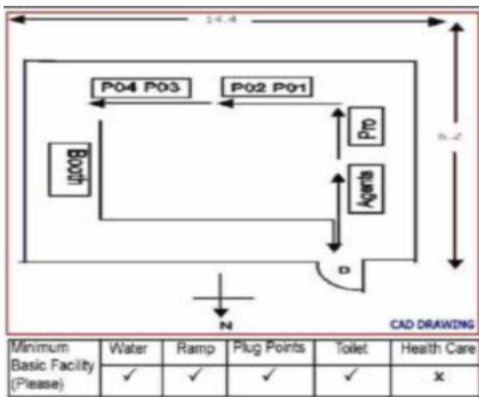

Google Map View

Polling Station Building Front View

Polling Station Front View

Cad View

Key MAP View

1 பெயர் : அடக்கி - கணவர் பெயர்: சின்னப்பயல் - வீட்டு எண் : 1 வயது : 76 பாலினம் : பெண் Photo is available	YLJ1395987	2 பெயர் : ராஜாத்தி கணவர் பெயர்: விஜயகண்ணன் வீட்டு எண் : 1 வயது : 29 பாலினம் : பெண் Photo is available	YLJ1103464	3 பெயர் : செளந்தரியா தந்தையின் பெயர்: ஆறுமுகம் வீட்டு எண் : 1/3 வயது : 25 பாலினம் : பெண் Photo is available	YLJ1817196
4 பெயர் : சோமையா - தந்தையின் பெயர்: அழகன் வீட்டு எண் : 1-5 வயது : 51 பாலினம் : ஆண் Photo is available	HRB1195049	5 பெயர் : சித்ரா கணவர் பெயர்: சோமையா - வீட்டு எண் : 1-5 வயது : 42 பாலினம் : பெண் Photo is available	HRB1744606	6 பெயர் : சரஸ்வதி - கணவர் பெயர்: அழகுசந்தரம் - வீட்டு எண் : 1-5 வயது : 41 பாலினம் : பெண் Photo is available	YLJ0679159
7 பெயர் : ரம்யா தந்தையின் பெயர்: சோமையா வீட்டு எண் : 1/5 வயது : 24 பாலினம் : பெண் Photo is available	YLJ1866722	8 பெயர் : அஞ்சலை - கணவர் பெயர்: குமரப்பன் - வீட்டு எண் : 1-7 வயது : 42 பாலினம் : பெண் Photo is available	YLJ0406330	9 பெயர் : ரோஜா தந்தையின் பெயர்: அழகு வீட்டு எண் : 1/10 வயது : 30 பாலினம் : ஆண் Photo is available	YLJ1817279
10 பெயர் : அபிராமி தந்தையின் பெயர்: அழகு வீட்டு எண் : 1/10 வயது : 26 பாலினம் : பெண் Photo is available	YLJ1817352	11 பெயர் : முத்துராமன் - தந்தையின் பெயர்: அழகன் - வீட்டு எண் : 1-11 வயது : 36 பாலினம் : ஆண் Photo is available	YLJ0052571	12 பெயர் : சண்முகவள்ளி கணவர் பெயர்: முத்துராமன் வீட்டு எண் : 1/11 வயது : 27 பாலினம் : பெண் Photo is available	YLJ1045913
13 பெயர் : ராமாயி கணவர் பெயர்: ராஜ்குமார் வீட்டு எண் : 1/14 வயது : 36 பாலினம் : பெண் Photo is available	YLJ1817303	14 பெயர் : முருகேசன் - தந்தையின் பெயர்: ராமன் - வீட்டு எண் : 1-18 வயது : 41 பாலினம் : ஆண் Photo is available	YLJ0833749	15 பெயர் : சர்தகுமார் - தந்தையின் பெயர்: ராமன் - வீட்டு எண் : 1-18 வயது : 32 பாலினம் : ஆண் Photo is available	YLJ0679167
16 பெயர் : ஆறுமுகம் - தந்தையின் பெயர்: முத்து - வீட்டு எண் : 1-19 வயது : 32 பாலினம் : ஆண் Photo is available	YLJ0787929	17 பெயர் : தமிழரசி கணவர் பெயர்: செந்தில் குமார் வீட்டு எண் : 1/20 வயது : 31 பாலினம் : பெண் Photo is available	YLJ1817238	18 பெயர் : சத்யா - கணவர் பெயர்: முத்து - வீட்டு எண் : 1-21 வயது : 28 பாலினம் : பெண் Photo is available	YLJ0971705
19 பெயர் : மணிமலர் - கணவர் பெயர்: சிங்காரம் வீட்டு எண் : 1-21 வயது : 28 பாலினம் : பெண் Photo is available	YLJ0940791	20 பெயர் : சுலக்ஷணா தந்தையின் பெயர்: சின்னத்தம்பி வீட்டு எண் : 1/21 வயது : 24 பாலினம் : பெண் Photo is available	YLJ2167005	21 பெயர் : கார்த்திக்ராஜா தந்தையின் பெயர்: சின்னத்தம்பி வீட்டு எண் : 1/21 வயது : 22 பாலினம் : ஆண் Photo is available	YLJ2142461
22 பெயர் : கணேசமூர்த்தி தந்தையின் பெயர்: மூக்கையன் வீட்டு எண் : 1/22 வயது : 25 பாலினம் : ஆண் Photo is available	YLJ1817162	23 பெயர் : சமதி தந்தையின் பெயர்: சின்னத்தம்பி வீட்டு எண் : 1/23 வயது : 26 பாலினம் : பெண் Photo is available	YLJ1817345	24 பெயர் : சங்கர் - தந்தையின் பெயர்: சின்னையா - வீட்டு எண் : 1-24 வயது : 48 பாலினம் : ஆண் Photo is available	YLJ0145946
25 பெயர் : சரண்யா - கணவர் பெயர்: சங்கர் - வீட்டு எண் : 1-24 வயது : 32 பாலினம் : பெண் Photo is available	YLJ0866731	26 பெயர் : நித்தியா கணவர் பெயர்: நடராஜன் வீட்டு எண் : 1/26 வயது : 30 பாலினம் : பெண் Photo is available	YLJ1058486	27 பெயர் : பாண்டிமீனாள் - கணவர் பெயர்: வடிவேலு - வீட்டு எண் : 1-27 வயது : 32 பாலினம் : பெண் Photo is available	YLJ0679548
28 பெயர் : அழகு - தந்தையின் பெயர்: சிலம்பன் - வீட்டு எண் : 1-28 வயது : 29 பாலினம் : ஆண் Photo is available	YLJ0903708	29 பெயர் : ரேணுகா - கணவர் பெயர்: செல்வம் - வீட்டு எண் : 1-29 வயது : 33 பாலினம் : பெண் Photo is available	YLJ0406371	30 பெயர் : பாண்டித்துரை - தந்தையின் பெயர்: சுப்பையா - வீட்டு எண் : 1-30 வயது : 28 பாலினம் : ஆண் Photo is available	YLJ0903666