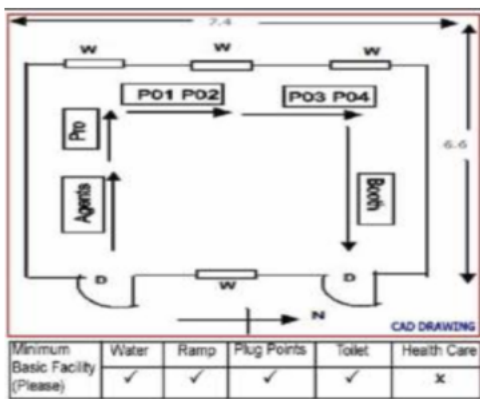

வாக்காளர் பதிவு அலுவலரின்
கையொப்பம்

Nazri Naksha

Google Map View

Polling Station Building Front View

Polling Station Front View

Cad View

Key MAP View

| | | | | | |
|---|----------------------------------|--|----------------------------------|---|----------------------------------|
| 1 பெயர் : முத்துலெட்சுமி - கணவர் பெயர்: அழகப்பன் - வீட்டு எண் : 1 வயது : 57 பாலினம் : பெண் | HRB1257914 Photo is available | 2 பெயர் : அழகப்பன் - தந்தையின் பெயர்: மலையப்பன் - வீட்டு எண் : 1 வயது : 53 பாலினம் : ஆண் | YLJ1438944 Photo is available | # 3 பெயர் : அவினாஷ் மணி தந்தையின் பெயர்: மணி - வீட்டு எண் : 1 வயது : 35 பாலினம் : ஆண் | YLJ0972109 Photo is available |
| 4 பெயர் : பானுமதி - தந்தையின் பெயர்: அழகப்பன் - வீட்டு எண் : 1-1 வயது : 28 பாலினம் : பெண் | YLJ0924753 Photo is available | 5 பெயர் : குணசீலன் தந்தையின் பெயர்: அழகப்பன் வீட்டு எண் : 1/1 வயது : 24 பாலினம் : ஆண் | YLJ1817717 Photo is available | 6 பெயர் : சரவணன் - தந்தையின் பெயர்: கருப்பையா - வீட்டு எண் : 1-2 வயது : 49 பாலினம் : ஆண் | YLJ0407197 Photo is available |
| 7 பெயர் : ராணி - கணவர் பெயர்: பழனீவல் - வீட்டு எண் : 1-2 வயது : 48 பாலினம் : பெண் | YLJ0867317 Photo is available | 8 பெயர் : சிவகாமி - கணவர் பெயர்: சரவணன் - வீட்டு எண் : 1-2 வயது : 46 பாலினம் : பெண் | YLJ0407189 Photo is available | # 9 பெயர் : எம் சசிகலா கணவர் பெயர்: சந்திரன் - வீட்டு எண் : 1-2 வயது : 41 பாலினம் : பெண் | YLJ0488403 Photo is available |
| 10 பெயர் : ஹரிபிரகாஷ் தந்தையின் பெயர்: பழனிவேல் வீட்டு எண் : 1/2 வயது : 25 பாலினம் : ஆண் | YLJ1817584 Photo is available | 11 பெயர் : மனோரஞ்சனி தந்தையின் பெயர்: பழனிவேலு வீட்டு எண் : 1-2 வயது : 20 பாலினம் : பெண் | YLJ2044303 Photo is available | 12 பெயர் : சிவலிங்கம் - தந்தையின் பெயர்: பழனிப்பன் - வீட்டு எண் : 1-3C வயது : 78 பாலினம் : ஆண் | YLJ0053595 Photo is available |
| 13 பெயர் : கல்யாணி - கணவர் பெயர்: சிவலிங்கம் - வீட்டு எண் : 1-3C வயது : 65 பாலினம் : பெண் | YLJ0053603 Photo is available | 14 பெயர் : கிருத்திகா லெட்சுமி - தந்தையின் பெயர்: பழனிச்சாமி - வீட்டு எண் : 1-4 வயது : 33 பாலினம் : பெண் | YLJ0407080 Photo is available | 15 பெயர் : கிருஷ்ணவேணி கணவர் பெயர்: சரவணன் வீட்டு எண் : 1/4 வயது : 26 பாலினம் : பெண் | YLJ1046176 Photo is available |
| 16 பெயர் : முத்துக்குமார் - தந்தையின் பெயர்: பழனிவேல் - வீட்டு எண் : 1-6 வயது : 35 பாலினம் : ஆண் | YLJ0166546 Photo is available | 17 பெயர் : லெட்சுமி - கணவர் பெயர்: ராமையா - வீட்டு எண் : 1/6A வயது : 38 பாலினம் : பெண் | YLJ0359794 Photo is available | 18 பெயர் : கருப்பையா தந்தையின் பெயர்: ராமையா வீட்டு எண் : 1/6a வயது : 20 பாலினம் : ஆண் | YLJ2135077 Photo is available |
| 19 பெயர் : வசந்தா - கணவர் பெயர்: கருப்பையா - வீட்டு எண் : 1-8 வயது : 73 பாலினம் : பெண் | YLJ0053181 Photo is available | 20 பெயர் : வடிவேல் - தந்தையின் பெயர்: கருப்பையா - வீட்டு எண் : 1-8 வயது : 46 பாலினம் : ஆண் | YLJ0053389 Photo is available | 21 பெயர் : விஜயலெட்சுமி - கணவர் பெயர்: தேவராஜ் - வீட்டு எண் : 1-8 வயது : 45 பாலினம் : பெண் | YLJ0053199 Photo is available |
| 22 பெயர் : ரஞ்சிதா - கணவர் பெயர்: பாலசுப்பிரமணியன் - வீட்டு எண் : 1-8 வயது : 35 பாலினம் : பெண் | YLJ0488288 Photo is available | 23 பெயர் : தேவி - கணவர் பெயர்: கோபு - வீட்டு எண் : 1-9 வயது : 45 பாலினம் : பெண் | YLJ0053421 Photo is available | 24 பெயர் : விவேகானந்தன் தந்தையின் பெயர்: கோபு வீட்டு எண் : 1-9 வயது : 21 பாலினம் : ஆண் | YLJ2000958 Photo is available |
| 25 பெயர் : அஞ்சலைதேவி - கணவர் பெயர்: கருப்பையா - வீட்டு எண் : 1-10 வயது : 50 பாலினம் : பெண் | YLJ0374868 Photo is available | 26 பெயர் : போதுமணி - கணவர் பெயர்: பாஸ்கர் - வீட்டு எண் : 1-10 வயது : 41 பாலினம் : பெண் | YLJ0867242 Photo is available | 27 பெயர் : க சுந்தரவள்ளி என்ற மேனகா கணவர் பெயர்: வெங்கடாசலம் வீட்டு எண் : 1/14 வயது : 39 பாலினம் : பெண் | YLJ2069854 Photo is available |
| 28 பெயர் : முத்துக்குமார் - தந்தையின் பெயர்: மாரியப்பன் - வீட்டு எண் : 1-14 வயது : 37 பாலினம் : ஆண் | YLJ0283754 Photo is available | 29 பெயர் : பூவி - கணவர் பெயர்: கருப்பையா - வீட்டு எண் : 1-15 வயது : 52 பாலினம் : பெண் | YLJ0375105 Photo is available | 30 பெயர் : முத்துக்குமார் - தந்தையின் பெயர்: கருப்பையா - வீட்டு எண் : 1-15 வயது : 36 பாலினம் : ஆண் | YLJ1008010 Photo is available |