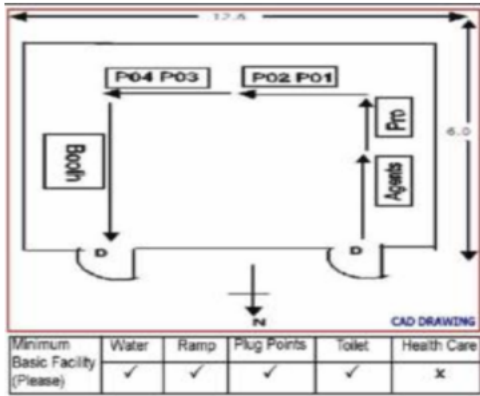

Google Map View

Polling Station Building Front View

Polling Station Front View

Cad View

Key MAP View

சட்டமன்றத் தொகுதியின் எண் மற்றும் பெயர் : 181-திருமயம் மற்றும் பெயர் 1-குழிபிறை (வ.கி.) குழிபிறை (ஊ), வார்டு-6 குழிபிறை பழையூர் பிரிவு எண் மற்றும் பெயர்