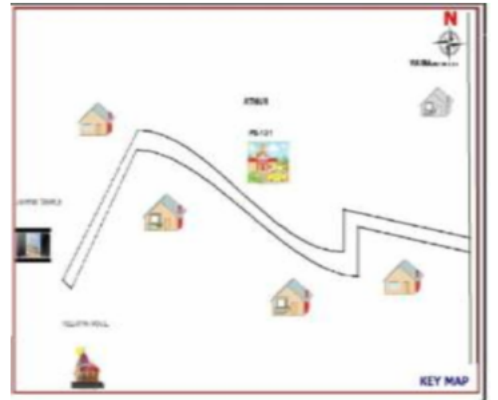

Google Map View

Polling Station Building Front View

Polling Station Front View

Cad View

Key MAP View

சட்டமன்றத் தொகுதியின் எண் மற்றும் பெயர் : 181-திருமயம் மற்றும் பெயர் 1-குழிபிறை (வ.கி.) குழிபிறை (ஊ), வார்டு-6 குழிபிறை பழையூர் பிரிவு எண் மற்றும் பெயர்