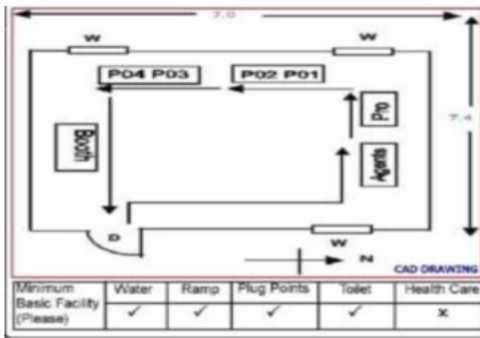

Cad View

Key MAP View