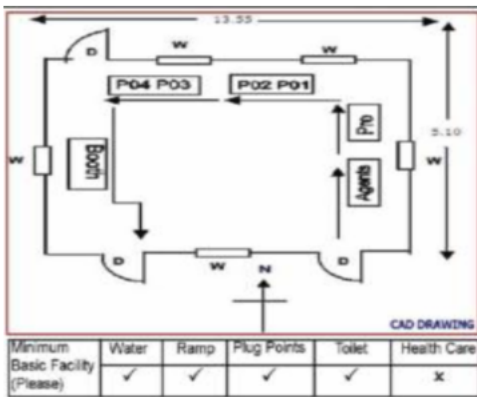

வாக்காளர் பதிவு அலுவலரின்  
கையொப்பம்

Nazri Naksha

Google Map View

Polling Station Building Front View

Polling Station Front View

Cad View

Key MAP View

|   |            |  |            |   |            |
|---|------------|--|------------|---|------------|
| 1<br>பெயர் : உலகி -<br>கணவர் பெயர்: ராமசாமி -<br>வீட்டு எண் : 1<br>வயது : 88 பாலினம் : பெண்<br>Photo is available               | YLJ1655984 | S 2<br>பெயர் : ரெங்கராஜ்<br>தந்தையின் பெயர்: வேலு -<br>வீட்டு எண் : 2-27<br>வயது : 33 பாலினம் : ஆண்<br>Photo is available                                    | YLJ0495010 | 3<br>பெயர் : முத்து -<br>தந்தையின் பெயர்: கிருஷ்ணன் -<br>வீட்டு எண் : 3<br>வயது : 81 பாலினம் : ஆண்<br>Photo is available              | YLJ1655992 |
| 4<br>பெயர் : பழனியப்பன் -<br>தந்தையின் பெயர்: முத்து -<br>வீட்டு எண் : 3<br>வயது : 56 பாலினம் : ஆண்<br>Photo is available       | YLJ1656016 | 5<br>பெயர் : ஜெயவள்ளி -<br>கணவர் பெயர்: பழனியப்பன் -<br>வீட்டு எண் : 3<br>வயது : 53 பாலினம் : பெண்<br>Photo is available                                     | YLJ1656024 | 6<br>பெயர் : பெரியதம்பி -<br>தந்தையின் பெயர்: ஏகப்பன் -<br>வீட்டு எண் : 3-7<br>வயது : 62 பாலினம் : ஆண்<br>Photo is available          | YLJ0168997 |
| 7<br>பெயர் : ஏகப்பன் -<br>தந்தையின் பெயர்: முத்து -<br>வீட்டு எண் : 3-7<br>வயது : 39 பாலினம் : ஆண்<br>Photo is available        | YLJ0168690 | 8<br>பெயர் : வினோதஏகப்பன் -<br>தந்தையின் பெயர்: பெரியதம்பி -<br>வீட்டு எண் : 3-7<br>வயது : 35 பாலினம் : ஆண்<br>Photo is available                            | YLJ0168914 | 9<br>பெயர் : அஞ்சலிதேவி<br>தந்தையின் பெயர்: வீரப்பன்<br>வீட்டு எண் : 3/226<br>வயது : 39 பாலினம் : பெண்<br>Photo is available          | YLJ1913920 |
| 10<br>பெயர் : உமையாள் -<br>தந்தையின் பெயர்: அங்கப்பன் -<br>வீட்டு எண் : 5<br>வயது : 66 பாலினம் : பெண்<br>Photo is available     | YLJ1656032 | 11<br>பெயர் : செல்வம் -<br>தந்தையின் பெயர்: அங்கப்பன் -<br>வீட்டு எண் : 5<br>வயது : 64 பாலினம் : பெண்<br>Photo is available                                  | YLJ1656040 | 12<br>பெயர் : உஷாதேவி -<br>தந்தையின் பெயர்: அரும்பொன் -<br>வீட்டு எண் : 5-7<br>வயது : 36 பாலினம் : பெண்<br>Photo is available         | YLJ0056309 |
| 13<br>பெயர் : பொட்டைவிளாவி -<br>கணவர் பெயர்: அடைக்கலவன் -<br>வீட்டு எண் : 6<br>வயது : 78 பாலினம் : பெண்<br>Photo is available   | YLJ1656057 | 14<br>பெயர் : முத்துச்செல்வன் -<br>தந்தையின் பெயர்: அடைக்கலவன் -<br>வீட்டு எண் : 6<br>வயது : 53 பாலினம் : ஆண்<br>Photo is available                          | HRB1261916 | 15<br>பெயர் : இந்திரா<br>கணவர் பெயர்: சின்னையா<br>வீட்டு எண் : 6/7<br>வயது : 62 பாலினம் : பெண்<br>Photo is available                  | YLJ2157295 |
| 16<br>பெயர் : தீபா -<br>கணவர் பெயர்: சிவனேசன் -<br>வீட்டு எண் : 6-38<br>வயது : 39 பாலினம் : பெண்<br>Photo is available          | YLJ0869487 | 17<br>பெயர் : ஜெயம் -<br>கணவர் பெயர்: நாகராஜன் -<br>வீட்டு எண் : 7-77<br>வயது : 44 பாலினம் : பெண்<br>Photo is available                                      | YLJ0869180 | 18<br>பெயர் : மலர்விழி -<br>கணவர் பெயர்: அடைக்கலம் காத்தான் -<br>வீட்டு எண் : 7-77<br>வயது : 38 பாலினம் : பெண்<br>Photo is available  | YLJ0869065 |
| 19<br>பெயர் : மணிகண்டன் -<br>தந்தையின் பெயர்: மணிமுத்து -<br>வீட்டு எண் : 7-78<br>வயது : 33 பாலினம் : ஆண்<br>Photo is available | YLJ0495267 | 20<br>பெயர் : விஷ்வநாதன் அடைக்கலம்<br>கதன்<br>தந்தையின் பெயர்: அடைக்கலம்<br>காத்தான் -<br>வீட்டு எண் : 7-81<br>வயது : 37 பாலினம் : ஆண்<br>Photo is available | YLJ0869040 | 21<br>பெயர் : தெய்வசிகாமணி -<br>தந்தையின் பெயர்: பழனியப்பன் -<br>வீட்டு எண் : 7-81<br>வயது : 28 பாலினம் : ஆண்<br>Photo is available   | YLJ0869172 |
| 22<br>பெயர் : இந்திரா -<br>கணவர் பெயர்: ரெங்கனாதன் -<br>வீட்டு எண் : 8<br>வயது : 56 பாலினம் : பெண்<br>Photo is available        | YLJ1656073 | 23<br>பெயர் : கஸ்தூரி -<br>தந்தையின் பெயர்: பழனியப்பன் -<br>வீட்டு எண் : 8-2B<br>வயது : 29 பாலினம் : பெண்<br>Photo is available                              | YLJ0790253 | 24<br>பெயர் : செந்தில் -<br>தந்தையின் பெயர்: அங்கப்பன் -<br>வீட்டு எண் : 8-4<br>வயது : 58 பாலினம் : ஆண்<br>Photo is available         | YLJ0494443 |
| 25<br>பெயர் : அலமேலு -<br>கணவர் பெயர்: செந்தில் -<br>வீட்டு எண் : 8-4<br>வயது : 51 பாலினம் : பெண்<br>Photo is available         | YLJ0494476 | 26<br>பெயர் : அடைக்கம்மை -<br>கணவர் பெயர்: அடைக்கலவன் -<br>வீட்டு எண் : 8-4<br>வயது : 49 பாலினம் : பெண்<br>Photo is available                                | YLJ0494468 | 27<br>பெயர் : ராமு -<br>தந்தையின் பெயர்:<br>முத்துக்கிருஷ்ணன் -<br>வீட்டு எண் : 8-11<br>வயது : 30 பாலினம் : ஆண்<br>Photo is available | YLJ0743831 |
| 28<br>பெயர் : கணேஷ்முருகன்<br>தந்தையின் பெயர்: முத்தையா -<br>வீட்டு எண் : 8-13<br>வயது : 46 பாலினம் : ஆண்<br>Photo is available | HRB1353531 | 29<br>பெயர் : சரஸ்வதி<br>தந்தையின் பெயர்: சுப்பிரமணியன்<br>வீட்டு எண் : 8-14<br>வயது : 22 பாலினம் : பெண்<br>Photo is available                               | YLJ2010320 | 30<br>பெயர் : நாராயணன் -<br>தந்தையின் பெயர்: சுப்ரமணியன் -<br>வீட்டு எண் : 8-15<br>வயது : 28 பாலினம் : ஆண்<br>Photo is available      | YLJ0869156 |