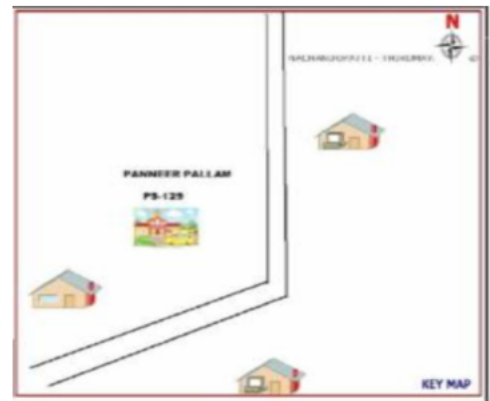

Google Map View

Polling Station Building Front View

Polling Station Front View

Cad View

Key MAP View

1 பெயர் : ராதா - கணவர் பெயர்: குமரேசன் - வீட்டு எண் : 1-46 வயது : 42 பாலினம் : பெண் Photo is available	YLJ0058321	2 பெயர் : சின்னம்மாள் - கணவர் பெயர்: கோவிந்தன் - வீட்டு எண் : 2-8 வயது : 73 பாலினம் : பெண் Photo is available	YLJ0058313	3 பெயர் : சுப்பிரமணியன் - தந்தையின் பெயர்: பெரியசாமி - வீட்டு எண் : 2-31A வயது : 46 பாலினம் : ஆண் Photo is available	YLJ0146886
4 பெயர் : சாந்தாலெட்சுமி - கணவர் பெயர்: கருணாநிதி - வீட்டு எண் : 2-43 வயது : 42 பாலினம் : பெண் Photo is available	YLJ0057919	5 பெயர் : ராமநாதன் - தந்தையின் பெயர்: பரமசிவம் - வீட்டு எண் : 2-60C வயது : 38 பாலினம் : ஆண் Photo is available	YLJ0057968	6 பெயர் : கார்த்திக் - தந்தையின் பெயர்: சண்முகம் - வீட்டு எண் : 2-70 வயது : 36 பாலினம் : ஆண் Photo is available	YLJ0058297
7 பெயர் : சுந்தரராசு - தந்தையின் பெயர்: அழகு - வீட்டு எண் : 2-84 வயது : 33 பாலினம் : ஆண் Photo is available	YLJ0496935	8 பெயர் : ரமேஷ் - தந்தையின் பெயர்: சின்னையா - வீட்டு எண் : 2-86 வயது : 29 பாலினம் : ஆண் Photo is available	YLJ0791202	9 பெயர் : மகேந்திரன் தந்தையின் பெயர்: சின்னையா வீட்டு எண் : 2-192 வயது : 43 பாலினம் : ஆண் Photo is available	YLJ1856632
10 பெயர் : சுஜிதா தந்தையின் பெயர்: சுப்பிரமணியன் வீட்டு எண் : 2/217 வயது : 21 பாலினம் : பெண் Photo is available	YLJ2042679	11 பெயர் : நாயகம் - கணவர் பெயர்: கபரியேல் - வீட்டு எண் : 3 வயது : 76 பாலினம் : பெண் Photo is available	YLJ1433853	12 பெயர் : ஆரோக்கியசாமி தந்தையின் பெயர்: கபரியேல் - வீட்டு எண் : 3 வயது : 51 பாலினம் : ஆண் Photo is available	HRB1806389
13 பெயர் : செல்வி - கணவர் பெயர்: சோலைமுத்து - வீட்டு எண் : 3-17 வயது : 45 பாலினம் : பெண் Photo is available	YLJ0057992	14 பெயர் : சுப்புலெட்சுமி - கணவர் பெயர்: அன்பழகன் - வீட்டு எண் : 3-17 வயது : 43 பாலினம் : பெண் Photo is available	YLJ0683276	15 பெயர் : அன்பழகன் - தந்தையின் பெயர்: கருப்பையா - வீட்டு எண் : 3-17 வயது : 40 பாலினம் : ஆண் Photo is available	YLJ0682930
16 பெயர் : வெள்ளையம்மாள் - கணவர் பெயர்: கண்ணன் - வீட்டு எண் : 3-21A வயது : 38 பாலினம் : பெண் Photo is available	YLJ0496901	17 பெயர் : சுப்ரமணியன் தந்தையின் பெயர்: முத்தையா வீட்டு எண் : 3/35 வயது : 49 பாலினம் : ஆண் Photo is available	YLJ1997246	18 பெயர் : சுப்புலெட்சுமி - கணவர் பெயர்: அழகு - வீட்டு எண் : 3-38 வயது : 50 பாலினம் : பெண் Photo is available	YLJ0287474
19 பெயர் : கனகவள்ளி - கணவர் பெயர்: தாமரைச்செல்வன் - வீட்டு எண் : 3-38 வயது : 46 பாலினம் : பெண் Photo is available	YLJ0057950	20 பெயர் : பாத்திமா ராஜேந்திரன் கணவர் பெயர்: ராஜேந்திரன் வீட்டு எண் : 3/39 வயது : 32 பாலினம் : பெண் Photo is available	YLJ1976380	21 பெயர் : அன்பழகன் - தந்தையின் பெயர்: காசிலிங்கம் - வீட்டு எண் : 3-46A வயது : 47 பாலினம் : ஆண் Photo is available	YLJ0408195
22 பெயர் : மூவேந்தன் - தந்தையின் பெயர்: கருப்பையா - வீட்டு எண் : 3-49 வயது : 35 பாலினம் : ஆண் Photo is available	YLJ0146928	23 பெயர் : அன்பரசன் - தந்தையின் பெயர்: சின்னக்கண்ணு - வீட்டு எண் : 3-52 வயது : 33 பாலினம் : ஆண் Photo is available	YLJ0496802	24 பெயர் : ஹேமலதா - கணவர் பெயர்: சோலைமுத்து - வீட்டு எண் : 3-55 வயது : 41 பாலினம் : பெண் Photo is available	YLJ0605931
25 பெயர் : வீரையா தந்தையின் பெயர்: சுப்பிரமணியன் வீட்டு எண் : 3/55 வயது : 21 பாலினம் : ஆண் Photo is available	YLJ2095347	26 பெயர் : விஜயா - கணவர் பெயர்: சுப்ரமணியன் - வீட்டு எண் : 3-55C வயது : 44 பாலினம் : பெண் Photo is available	YLJ0287268	27 பெயர் : கோகுலராம் தந்தையின் பெயர்: கருப்பையா வீட்டு எண் : 3-55சி வயது : 24 பாலினம் : ஆண் Photo is available	YLJ1819382
28 பெயர் : ராமசாமி - தந்தையின் பெயர்: தங்கவேல் - வீட்டு எண் : 3-60A வயது : 50 பாலினம் : ஆண் Photo is available	YLJ0057935	29 பெயர் : நீலா - கணவர் பெயர்: ராமசாமி - வீட்டு எண் : 3-60A வயது : 40 பாலினம் : பெண் Photo is available	YLJ0057984	30 பெயர் : பாண்டிராஜா - தந்தையின் பெயர்: தங்கவேல் - வீட்டு எண் : 3-60A வயது : 37 பாலினம் : ஆண் Photo is available	YLJ0057976