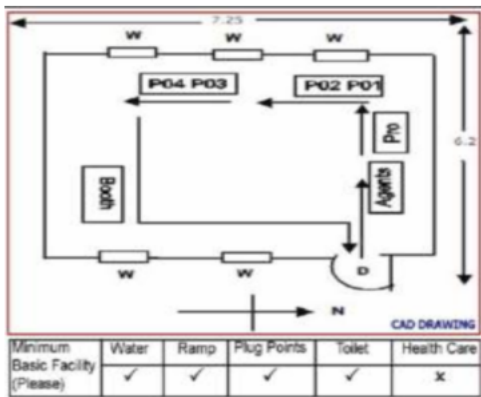

Google Map View

Polling Station Building Front View

Polling Station Front View

Cad View

Key MAP View

1 பெயர் : செல்வராஜ் தந்தையின் பெயர்: கருப்பையா வீட்டு எண் : 1-146 வயது : 55 பாலினம் : ஆண் Photo is available YLJ1033927	2 பெயர் : கலா கணவர் பெயர்: செல்வராஜ் வீட்டு எண் : 1-146 வயது : 50 பாலினம் : பெண் Photo is available YLJ1033919	S 3 பெயர் : மகாலெட்சுமி தந்தையின் பெயர்: செல்வராஜ் வீட்டு எண் : 1-146 வயது : 30 பாலினம் : பெண் Photo is available YLJ1033901
S 4 பெயர் : நந்தினி தந்தையின் பெயர்: செல்வராஜ் வீட்டு எண் : 1-146 வயது : 28 பாலினம் : பெண் Photo is available YLJ1039072	5 பெயர் : பாணுப்பிரியா - கணவர் பெயர்: முருகேசன் - வீட்டு எண் : 2-65A வயது : 35 பாலினம் : பெண் Photo is available YLJ0835744	6 பெயர் : திருமாயி - கணவர் பெயர்: கருப்பையா - வீட்டு எண் : 2-68 வயது : 50 பாலினம் : பெண் Photo is available HRB2431195
7 பெயர் : சாத்தையா - தந்தையின் பெயர்: அழகு - வீட்டு எண் : 2-69 வயது : 42 பாலினம் : ஆண் Photo is available YLJ0170886	8 பெயர் : ராதிகா - கணவர் பெயர்: சாத்தையா - வீட்டு எண் : 2-69 வயது : 39 பாலினம் : பெண் Photo is available YLJ0058990	9 பெயர் : மெய்யப்பன் - தந்தையின் பெயர்: அழகு வீட்டு எண் : 2-69 வயது : 34 பாலினம் : ஆண் Photo is available YLJ0606681
10 பெயர் : பிரகாஷ் - தந்தையின் பெயர்: கருப்பையா - வீட்டு எண் : 2-71 வயது : 36 பாலினம் : ஆண் Photo is available YLJ0059089	11 பெயர் : விக்னேஷ் - தந்தையின் பெயர்: கோபால் - வீட்டு எண் : 2-71 வயது : 36 பாலினம் : ஆண் Photo is available YLJ0170803	12 பெயர் : பாலமுருகன் - தந்தையின் பெயர்: பெருமாள் - வீட்டு எண் : 2-75 வயது : 27 பாலினம் : ஆண் Photo is available YLJ0975003
13 பெயர் : சாத்தப்பன் - தந்தையின் பெயர்: சாத்தையா - வீட்டு எண் : 2-76 வயது : 42 பாலினம் : ஆண் Photo is available YLJ0170654	14 பெயர் : சரஸ்வதி - கணவர் பெயர்: அழகு - வீட்டு எண் : 2-76 வயது : 41 பாலினம் : பெண் Photo is available YLJ0170480	15 பெயர் : முத்துக்குமார் - தந்தையின் பெயர்: சாத்தையா - வீட்டு எண் : 2-76 வயது : 38 பாலினம் : ஆண் Photo is available YLJ0058982
16 பெயர் : சத்யா - கணவர் பெயர்: சாத்தப்பன் - வீட்டு எண் : 2-76 வயது : 34 பாலினம் : பெண் Photo is available YLJ0835710	17 பெயர் : ராமகிருஷ்ணன் க தந்தையின் பெயர்: கருப்பையா - வீட்டு எண் : 2-77 வயது : 31 பாலினம் : ஆண் Photo is available YLJ0744680	18 பெயர் : கருப்பையா - தந்தையின் பெயர்: சுப்பையா - வீட்டு எண் : 2-77A வயது : 57 பாலினம் : ஆண் Photo is available YLJ0684084
19 பெயர் : ஜோதி - கணவர் பெயர்: கருப்பையா - வீட்டு எண் : 2-77A வயது : 56 பாலினம் : பெண் Photo is available YLJ0287987	20 பெயர் : செல்வராஜ் - தந்தையின் பெயர்: கருப்பையா - வீட்டு எண் : 2-77A வயது : 34 பாலினம் : ஆண் Photo is available YLJ0684100	21 பெயர் : விவேக் - தந்தையின் பெயர்: அழகு - வீட்டு எண் : 2-78 வயது : 27 பாலினம் : ஆண் Photo is available YLJ0975011
22 பெயர் : கருப்பையா - தந்தையின் பெயர்: முத்தையா - வீட்டு எண் : 2-79 வயது : 74 பாலினம் : ஆண் Photo is available HRB2164341	23 பெயர் : பாண்டியராஜன் - தந்தையின் பெயர்: அழகு - வீட்டு எண் : 2-79 வயது : 36 பாலினம் : ஆண் Photo is available YLJ0059006	24 பெயர் : மணிகண்டன் - தந்தையின் பெயர்: வெள்ளைச்சாமி - வீட்டு எண் : 2-82 வயது : 33 பாலினம் : ஆண் Photo is available YLJ0684126
25 பெயர் : இளமாறன் தந்தையின் பெயர்: சேகர் வீட்டு எண் : 2/83 வயது : 24 பாலினம் : ஆண் Photo is available YLJ1821032	26 பெயர் : இன்பரசன் சே தந்தையின் பெயர்: சேகர் மு வீட்டு எண் : 2/83 வயது : 23 பாலினம் : ஆண் Photo is available YLJ2096998	S 27 பெயர் : நாகஜோதி தந்தையின் பெயர்: கருப்பையா - வீட்டு எண் : 2-85 வயது : 29 பாலினம் : பெண் Photo is available YLJ1010099
S 28 பெயர் : மகேஸ்வரி தந்தையின் பெயர்: கருப்பையா வீட்டு எண் : 2/85 வயது : 26 பாலினம் : பெண் Photo is available YLJ1076421	29 பெயர் : கண்ணன் - தந்தையின் பெயர்: சக்திவேல் - வீட்டு எண் : 2-86 வயது : 39 பாலினம் : ஆண் Photo is available HRB2164333	30 பெயர் : ராதிகா கணவர் பெயர்: சாத்தையா வீட்டு எண் : 2-86 வயது : 31 பாலினம் : பெண் Photo is available YLJ1988013