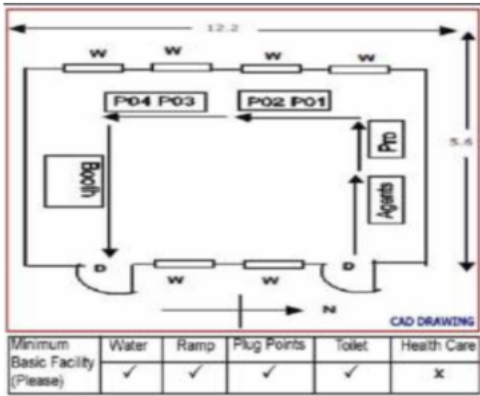

Google Map View

Polling Station Building Front View

Polling Station Front View

Cad View

Key MAP View

1 பெயர் : குழந்தைவேலு - தந்தையின் பெயர்: ராமையா - வீட்டு எண் : 1 வயது : 83 பாலினம் : ஆண்	YLJ0500074 Photo is available	2 பெயர் : ஆறுமுகம் - தந்தையின் பெயர்: கருப்பையா - வீட்டு எண் : 1 வயது : 58 பாலினம் : ஆண்	YLJ0500116 Photo is available	3 பெயர் : பார்வதி - கணவர் பெயர்: மாரிமுத்து - வீட்டு எண் : 1 வயது : 44 பாலினம் : பெண்	YLJ0500041 Photo is available
4 பெயர் : உஷா - தந்தையின் பெயர்: நாகப்பன் - வீட்டு எண் : 1 வயது : 42 பாலினம் : பெண்	HRB1437235 Photo is available	5 பெயர் : கலா - கணவர் பெயர்: பெருமாள் - வீட்டு எண் : 1 வயது : 41 பாலினம் : பெண்	YLJ0499608 Photo is available	6 பெயர் : அழகுமதி - கணவர் பெயர்: சின்னச்சாமி - வீட்டு எண் : 1 வயது : 36 பாலினம் : பெண்	YLJ0500058 Photo is available
7 பெயர் : கலைச்செல்வி - தந்தையின் பெயர்: கண்ணன் - வீட்டு எண் : 1 வயது : 36 பாலினம் : பெண்	YLJ0171405 Photo is available	8 பெயர் : பிரதீப் - தந்தையின் பெயர்: கண்ணன் - வீட்டு எண் : 1 வயது : 34 பாலினம் : ஆண்	YLJ0171660 Photo is available	9 பெயர் : சதீஷ்குமார் - தந்தையின் பெயர்: ஆறுமுகம் - வீட்டு எண் : 1 வயது : 34 பாலினம் : ஆண்	YLJ0500108 Photo is available
10 பெயர் : சங்கர் - தந்தையின் பெயர்: கருப்பையா - வீட்டு எண் : 1-2A வயது : 31 பாலினம் : ஆண்	YLJ0637942 Photo is available	11 பெயர் : சங்கர்அவினாஸ் - தந்தையின் பெயர்: முருகேசன் - வீட்டு எண் : 1-2A வயது : 30 பாலினம் : ஆண்	YLJ0942136 Photo is available	12 பெயர் : அனுசியா - தந்தையின் பெயர்: முருகேசன் - வீட்டு எண் : 1-2a வயது : 27 பாலினம் : பெண்	YLJ0975789 Photo is available
13 பெயர் : அஞ்சலிதேவி - கணவர் பெயர்: ஆறுமுகம் - வீட்டு எண் : 1-4 வயது : 51 பாலினம் : பெண்	YLJ0500033 Photo is available	14 பெயர் : ஜோதி - கணவர் பெயர்: சங்கர் - வீட்டு எண் : 1-4 வயது : 45 பாலினம் : பெண்	YLJ0060475 Photo is available	15 பெயர் : முனியாண்டி - தந்தையின் பெயர்: ராமன் - வீட்டு எண் : 1-6 வயது : 49 பாலினம் : ஆண்	YLJ0147223 Photo is available
16 பெயர் : அபூர்வா முனியாண்டி தந்தையின் பெயர்: முனியாண்டி வீட்டு எண் : 1/6உ வயது : 26 பாலினம் : பெண்	YLJ1990191 Photo is available	17 பெயர் : சங்கலி தந்தையின் பெயர்: வெள்ளைச்சாமி வீட்டு எண் : 1-7/1 வயது : 25 பாலினம் : பெண்	YLJ1108315 Photo is available	18 பெயர் : சிவசங்கர் தந்தையின் பெயர்: சங்கர் வீட்டு எண் : 1/8 வயது : 24 பாலினம் : ஆண்	YLJ1908581 Photo is available
19 பெயர் : ஜோதிகண்ணா தந்தையின் பெயர்: சங்கர் வீட்டு எண் : 1/8 வயது : 21 பாலினம் : ஆண்	YLJ2059145 Photo is available	20 பெயர் : செளமியா - தந்தையின் பெயர்: முத்து - வீட்டு எண் : 1-9 வயது : 31 பாலினம் : பெண்	YLJ0745331 Photo is available	21 பெயர் : பொன்சங்கர் - தந்தையின் பெயர்: முத்து - வீட்டு எண் : 1-9 வயது : 30 பாலினம் : ஆண்	YLJ0745265 Photo is available
22 பெயர் : பழனி - தந்தையின் பெயர்: முத்துக்கருப்பன் - வீட்டு எண் : 1-10 வயது : 71 பாலினம் : ஆண்	YLJ1437755 Photo is available	23 பெயர் : சங்கர் - தந்தையின் பெயர்: பழனி - வீட்டு எண் : 1-10 வயது : 44 பாலினம் : ஆண்	YLJ0637918 Photo is available	24 பெயர் : கலையரசி - கணவர் பெயர்: சங்கர் - வீட்டு எண் : 1-10 வயது : 38 பாலினம் : பெண்	YLJ0171876 Photo is available
25 பெயர் : பழனியப்பன் - தந்தையின் பெயர்: கோந்தப்பன் - வீட்டு எண் : 1-11 வயது : 41 பாலினம் : ஆண்	YLJ0499822 Photo is available	26 பெயர் : மேகலா - தந்தையின் பெயர்: ராமு - வீட்டு எண் : 1-11 வயது : 28 பாலினம் : பெண்	YLJ0975797 Photo is available	27 பெயர் : பாண்டி - தந்தையின் பெயர்: ராமன் - வீட்டு எண் : 1-17 வயது : 41 பாலினம் : ஆண்	YLJ0377242 Photo is available
28 பெயர் : சுப்புலெட்சுமி - கணவர் பெயர்: பாண்டி - வீட்டு எண் : 1-17 வயது : 41 பாலினம் : பெண்	YLJ0377259 Photo is available	29 பெயர் : பெரியசாமி - தந்தையின் பெயர்: செல்வராஜ் - வீட்டு எண் : 1-17 வயது : 29 பாலினம் : ஆண்	YLJ0942425 Photo is available	30 பெயர் : ஜெயலெட்சுமி - தந்தையின் பெயர்: செல்வராஜ் - வீட்டு எண் : 1-17 வயது : 27 பாலினம் : பெண்	YLJ0975771 Photo is available