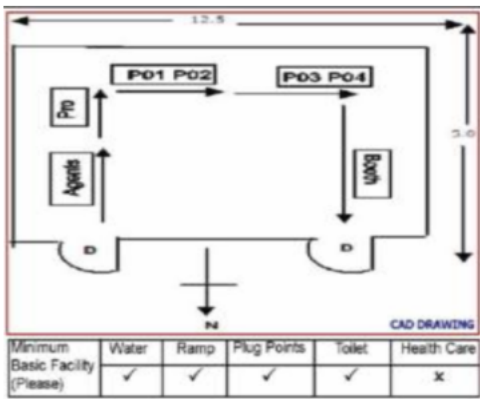

Google Map View

Polling Station Building Front View

Polling Station Front View

Cad View

Key MAP View

சட்டமன்றத் தொகுதியின் எண் மற்றும் பெயர் : 181-திருமயம்  
பிரிவு எண் மற்றும் பெயர் 1-மேலூர் (வ.கி.) மேலூர் (உ), வார்டு-1 அம்மன்பட்டி