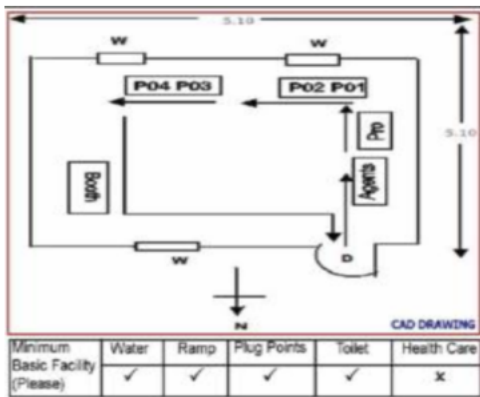

Cad View

Key MAP View