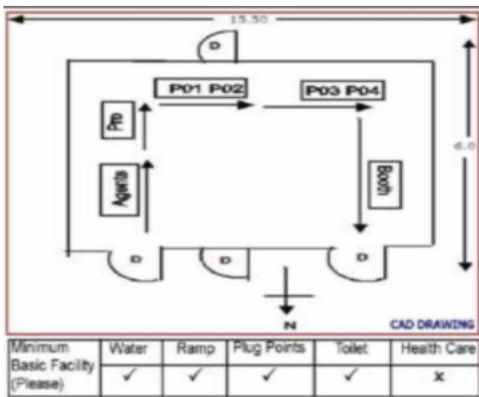

கையொப்பம்

Nazri Naksha

Google Map View

Polling Station Building Front View

Polling Station Front View

Cad View

Key MAP View

|    |            |  |                    |    |            |  |                    |    |            |  |                    |
|----|------------|--|--------------------|----|------------|--|--------------------|----|------------|--|--------------------|
| 1  | YLJ0873257 | பெயர் : பீலிக்கான் -<br>தந்தையின் பெயர்: துரைராஜ் -<br>வீட்டு எண் : 1<br>வயது : 58 பாலினம் : ஆண்           | Photo is available | 2  | YLJ0508010 | பெயர் : சிங்காரம் -<br>தந்தையின் பெயர்: காசி -<br>வீட்டு எண் : 1<br>வயது : 51 பாலினம் : ஆண்                | Photo is available | 3  | YLJ0977728 | பெயர் : பிரியா -<br>கணவர் பெயர்: ராமன் -<br>வீட்டு எண் : 1<br>வயது : 37 பாலினம் : பெண்                   | Photo is available |
| 4  | YLJ1012186 | பெயர் : தமிழ்செல்வி -<br>கணவர் பெயர்: குமார் -<br>வீட்டு எண் : 1-3<br>வயது : 34 பாலினம் : பெண்             | Photo is available | 5  | YLJ0508119 | பெயர் : அடக்கி -<br>கணவர் பெயர்: முருகன் -<br>வீட்டு எண் : 1-11<br>வயது : 70 பாலினம் : பெண்                | Photo is available | 6  | YLJ2057149 | பெயர் : பார்வதி<br>தந்தையின் பெயர்: வள்ளியப்பன்<br>வீட்டு எண் : 1/51<br>வயது : 21 பாலினம் : பெண்         | Photo is available |
| 7  | HRB2508315 | பெயர் : முத்துக்கருப்பன் -<br>தந்தையின் பெயர்: சீனிவாசன் -<br>வீட்டு எண் : 1-58<br>வயது : 43 பாலினம் : ஆண் | Photo is available | 8  | YLJ2120897 | பெயர் : மீனாட்சி முத்து<br>கணவர் பெயர்: முத்து<br>வீட்டு எண் : 1/59-2 பி<br>வயது : 43 பாலினம் : பெண்       | Photo is available | 9  | YLJ0977702 | பெயர் : கல்யாணி -<br>கணவர் பெயர்: லெட்சுமணன் -<br>வீட்டு எண் : 1-62<br>வயது : 63 பாலினம் : பெண்          | Photo is available |
| 10 | YLJ1825702 | பெயர் : கிருஷ்ணபாலன்<br>தந்தையின் பெயர்: வள்ளியப்பன்<br>வீட்டு எண் : 1-68-2<br>வயது : 24 பாலினம் : ஆண்     | Photo is available | 11 | HRB1774249 | பெயர் : சமதி -<br>கணவர் பெயர்: சுப்பு -<br>வீட்டு எண் : 1-107<br>வயது : 52 பாலினம் : பெண்                  | Photo is available | 12 | YLJ2056943 | பெயர் : அரவிந்த்<br>தந்தையின் பெயர்: ராஜு<br>வீட்டு எண் : 1/235<br>வயது : 28 பாலினம் : ஆண்               | Photo is available |
| 13 | YLJ2200111 | பெயர் : கவிச்செல்வி<br>கணவர் பெயர்: கார்த்திக்<br>வீட்டு எண் : 2/1-2<br>வயது : 25 பாலினம் : பெண்           | Photo is available | 14 | YLJ1825793 | பெயர் : ஆகாஷ் குமார்<br>தந்தையின் பெயர்: சிங்காரம்<br>வீட்டு எண் : 2-1-2<br>வயது : 24 பாலினம் : ஆண்        | Photo is available | 15 | YLJ0610014 | பெயர் : பரமேஷ்வரி -<br>கணவர் பெயர்: மாணிக்கம் -<br>வீட்டு எண் : 2-2<br>வயது : 47 பாலினம் : பெண்          | Photo is available |
| 16 | YLJ1870773 | பெயர் : இளவரசன்<br>தந்தையின் பெயர்: செல்வராஜ்<br>வீட்டு எண் : 2/2-1<br>வயது : 23 பாலினம் : ஆண்             | Photo is available | 17 | YLJ0689281 | பெயர் : நல்லம்மாள் -<br>கணவர் பெயர்: மாணிக்கம் -<br>வீட்டு எண் : 2-3<br>வயது : 61 பாலினம் : பெண்           | Photo is available | 18 | YLJ0409763 | பெயர் : கார்த்திக் -<br>தந்தையின் பெயர்: சிங்காரம் -<br>வீட்டு எண் : 2-5A<br>வயது : 33 பாலினம் : ஆண்     | Photo is available |
| 19 | YLJ0837153 | பெயர் : பாலசுப்பிரமணியன் -<br>தந்தையின் பெயர்: முருகன் -<br>வீட்டு எண் : 2-8A<br>வயது : 46 பாலினம் : ஆண்   | Photo is available | 20 | YLJ0065573 | பெயர் : வேலாயுதம் -<br>தந்தையின் பெயர்: ஆறுமுகம் -<br>வீட்டு எண் : 2-9<br>வயது : 59 பாலினம் : ஆண்          | Photo is available | 21 | YLJ0065615 | பெயர் : மாரிக்கண்ணு -<br>கணவர் பெயர்: வேலாயுதம் -<br>வீட்டு எண் : 2-9<br>வயது : 56 பாலினம் : பெண்        | Photo is available |
| 22 | YLJ0837401 | பெயர் : பாலமுருகன் -<br>தந்தையின் பெயர்: வேலாயுதம் -<br>வீட்டு எண் : 2-9<br>வயது : 29 பாலினம் : ஆண்        | Photo is available | 23 | YLJ0379008 | பெயர் : சின்னம்மாள் -<br>கணவர் பெயர்: பாலசுப்பிரமணியன் -<br>வீட்டு எண் : 2-9-1<br>வயது : 44 பாலினம் : பெண் | Photo is available | 24 | YLJ0132373 | பெயர் : முருகசாமி -<br>தந்தையின் பெயர்: சுப்பிரமணியன் -<br>வீட்டு எண் : 2-9A2<br>வயது : 36 பாலினம் : ஆண் | Photo is available |
| 25 | YLJ0977934 | பெயர் : அகிலாண்டேஸ்வரி -<br>தந்தையின் பெயர்: முருகசாமி -<br>வீட்டு எண் : 2-9A2<br>வயது : 27 பாலினம் : பெண் | Photo is available | 26 | YLJ0174169 | பெயர் : முத்துக்குமார் -<br>தந்தையின் பெயர்: முருகன் -<br>வீட்டு எண் : 2-9B<br>வயது : 38 பாலினம் : ஆண்     | Photo is available | 27 | TLV1054980 | பெயர் : அமுதா<br>தந்தையின் பெயர்: மலைச்சாமி -<br>வீட்டு எண் : 2/10<br>வயது : 31 பாலினம் : பெண்           | Photo is available |
| 28 | YLJ0908673 | பெயர் : முருகேசன் -<br>தந்தையின் பெயர்: பழனிச்சாமி -<br>வீட்டு எண் : 2-10<br>வயது : 29 பாலினம் : ஆண்       | Photo is available | 29 | YLJ0065524 | பெயர் : சிங்காரம் -<br>தந்தையின் பெயர்: ஆறுமுகம் -<br>வீட்டு எண் : 2-10C<br>வயது : 55 பாலினம் : ஆண்        | Photo is available | 30 | YLJ0065664 | பெயர் : அமுது -<br>கணவர் பெயர்: சிங்காரம் -<br>வீட்டு எண் : 2-10C<br>வயது : 50 பாலினம் : பெண்            | Photo is available |