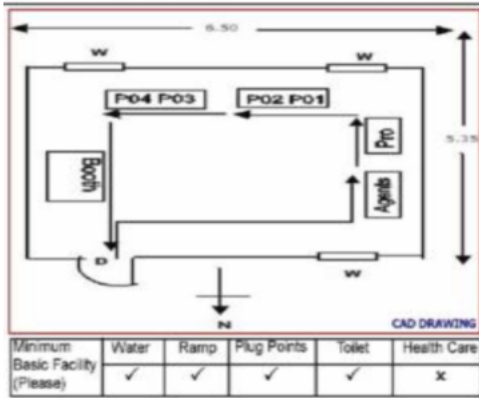

Google Map View

Polling Station Building Front View

Polling Station Front View

Cad View

Key MAP View

1 பெயர் : முத்துசாமி தந்தையின் பெயர்: செல்லையா வீட்டு எண் : 0 வயது : 26 பாலினம் : ஆண் Photo is available	YLJ2074508	2 பெயர் : ராஜேஸ்வரி கணவர் பெயர்: முத்துசாமி வீட்டு எண் : 0 வயது : 23 பாலினம் : பெண் Photo is available	YLJ2074516	3 பெயர் : மஞ்சளா - கணவர் பெயர்: கண்ணன் - வீட்டு எண் : 1-23 வயது : 47 பாலினம் : பெண் Photo is available	HRB2610020
4 பெயர் : ராமு - தந்தையின் பெயர்: லெட்சுமணன் - வீட்டு எண் : 1-39 வயது : 42 பாலினம் : ஆண் Photo is available	YLJ0341388	5 பெயர் : விஜயலெட்சுமி ராமு தாயின் பெயர்: லெட்சுமி வீட்டு எண் : 1/71-63/3 வயது : 22 பாலினம் : பெண் Photo is available	YLJ1996206	6 பெயர் : ரவிச்சந்திரன் - தந்தையின் பெயர்: நடராஜன் - வீட்டு எண் : 1-93 வயது : 54 பாலினம் : ஆண் Photo is available	YLJ0379347
7 பெயர் : பிரியா - கணவர் பெயர்: ரவிச்சந்திரன் - வீட்டு எண் : 1-93 வயது : 46 பாலினம் : பெண் Photo is available	HRB2609998	8 பெயர் : தேவி தந்தையின் பெயர்: சண்முகம் வீட்டு எண் : 1-157 வயது : 40 பாலினம் : பெண் Photo is available	YLJ1980341	9 பெயர் : நாடிமுத்து - தந்தையின் பெயர்: அழகர் - வீட்டு எண் : 1-168 வயது : 51 பாலினம் : ஆண் Photo is available	YLJ0174425
10 பெயர் : பூமதி - தந்தையின் பெயர்: நாடிமுத்து - வீட்டு எண் : 1-168 வயது : 44 பாலினம் : பெண் Photo is available	YLJ0174417	11 பெயர் : ஆனந்த் - தந்தையின் பெயர்: சந்திரசேகர் - வீட்டு எண் : 2 வயது : 38 பாலினம் : ஆண் Photo is available	HRB2572261	12 பெயர் : வைத்தியநாதன் - தந்தையின் பெயர்: சந்திரசேகரன் - வீட்டு எண் : 3-2 வயது : 35 பாலினம் : ஆண் Photo is available	YLJ0174474
13 பெயர் : செந்தில்குமார் தந்தையின் பெயர்: வடிவேல் வீட்டு எண் : 3/64 வயது : 25 பாலினம் : ஆண் Photo is available	YLJ1863919	14 பெயர் : சுப்பிரமணியன் அழகத்தேவன் தந்தையின் பெயர்: அழகர்தேவன் - வீட்டு எண் : 3-66 வயது : 37 பாலினம் : ஆண் Photo is available	HRB1772987	15 பெயர் : நந்தினி கணவர் பெயர்: சுப்பிரமணியன் வீட்டு எண் : 3/66 வயது : 29 பாலினம் : பெண் Photo is available	YLJ1938448
16 பெயர் : கமலாதேவி தந்தையின் பெயர்: ஆறுமுகம் வீட்டு எண் : 3/91 வயது : 22 பாலினம் : பெண் Photo is available	YLJ2012581	17 பெயர் : மீனாள் - கணவர் பெயர்: சுப்பையா - வீட்டு எண் : 3-131 வயது : 53 பாலினம் : பெண் Photo is available	YLJ1599786	18 பெயர் : பழனியப்பன் - தந்தையின் பெயர்: ஆண்டியப்ப செட்டியார் - வீட்டு எண் : 3-151 வயது : 77 பாலினம் : ஆண் Photo is available	YLJ0379339
19 பெயர் : புனிதா - கணவர் பெயர்: பழனியப்பன் - வீட்டு எண் : 3-151 வயது : 72 பாலினம் : பெண் Photo is available	YLJ0379362	20 பெயர் : பிரியதர்ஷினி தந்தையின் பெயர்: ராமு வீட்டு எண் : 3-171 வயது : 19 பாலினம் : பெண் Photo is available	YLJ2202083	21 பெயர் : பொம்மி ராமு கணவர் பெயர்: ராமு - வீட்டு எண் : 3/171 அம்மா நகர் வயது : 39 பாலினம் : பெண் Photo is available	YLJ0341396
22 பெயர் : மகேஸ்வரி - கணவர் பெயர்: லோகநாதன் - வீட்டு எண் : 3-184 வயது : 56 பாலினம் : பெண் Photo is available	YLJ0174441	23 பெயர் : ராஜேந்திரன் - தந்தையின் பெயர்: கருப்பையா - வீட்டு எண் : 3-191 வயது : 60 பாலினம் : ஆண் Photo is available	HRB2507911	24 பெயர் : ஆறுமுகம் கணவர் பெயர்: முருகன் வீட்டு எண் : 3/191 வயது : 40 பாலினம் : பெண் Photo is available	YLJ2012540
25 பெயர் : செல்லம் - கணவர் பெயர்: சந்திரசேகரன் - வீட்டு எண் : 3-205 வயது : 61 பாலினம் : பெண் Photo is available	YLJ0174482	26 பெயர் : முத்தராமன் - தந்தையின் பெயர்: கணபதி - வீட்டு எண் : 4-24 வயது : 36 பாலினம் : ஆண் Photo is available	YLJ0379412	27 பெயர் : அண்ணப்பரணி - கணவர் பெயர்: செல்வராஜ் - வீட்டு எண் : 4-92A வயது : 55 பாலினம் : பெண் Photo is available	HRB2589232
28 பெயர் : அழகப்பன் - தந்தையின் பெயர்: கணபதி - வீட்டு எண் : 4/124, மறவர் தெரு வயது : 33 பாலினம் : ஆண் Photo is available	YLJ0379404	29 பெயர் : உலகுசுந்தரம் - தந்தையின் பெயர்: குப்புச்சாமி - வீட்டு எண் : 4-132 வயது : 48 பாலினம் : ஆண் Photo is available	YLJ0341362	30 பெயர் : கமலம் - கணவர் பெயர்: உலகுசுந்தரம் - வீட்டு எண் : 4-132 வயது : 39 பாலினம் : பெண் Photo is available	YLJ0341370