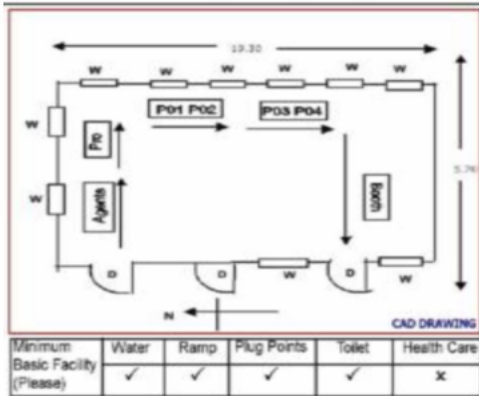

Google Map View

Polling Station Building Front View

Polling Station Front View

Cad View

Key MAP View

1 பெயர் : மணி - தந்தையின் பெயர்: அழகிரிசாமி - வீட்டு எண் : 1 வயது : 61 பாலினம் : ஆண் Photo is available	HRB1772847	2 பெயர் : பரிபூரணம் - கணவர் பெயர்: கம்பதாசன் - வீட்டு எண் : 1 வயது : 60 பாலினம் : பெண் Photo is available	HRB1772581	3 பெயர் : மீனா - கணவர் பெயர்: மணி - வீட்டு எண் : 1 வயது : 59 பாலினம் : பெண் Photo is available	HRB1772649
4 பெயர் : கலா - கணவர் பெயர்: வெங்கடாஜலம் - வீட்டு எண் : 1 வயது : 54 பாலினம் : பெண் Photo is available	YLJ1606516	5 பெயர் : சுப்பிரமணியன் தந்தையின் பெயர்: சின்னத்தம்பி வீட்டு எண் : 1/106-1 வயது : 58 பாலினம் : ஆண் Photo is available	YLJ2159622	6 பெயர் : சேதுராமன் - தந்தையின் பெயர்: வைரவன் - வீட்டு எண் : 2 வயது : 56 பாலினம் : ஆண் Photo is available	HRB1276336
7 பெயர் : சாந்தி - கணவர் பெயர்: சேதுராமன் - வீட்டு எண் : 2 வயது : 51 பாலினம் : பெண் Photo is available	HRB1276344	8 பெயர் : முத்துராமு - தந்தையின் பெயர்: குழந்தைவேல் - வீட்டு எண் : 2-1 வயது : 58 பாலினம் : ஆண் Photo is available	YLJ0508747	9 பெயர் : மல்லிகா - கணவர் பெயர்: சின்னையா - வீட்டு எண் : 3 வயது : 74 பாலினம் : பெண் Photo is available	YLJ1606524
10 பெயர் : மணிகண்டன் - தந்தையின் பெயர்: மாணிக்கம் - வீட்டு எண் : 3-14 வயது : 32 பாலினம் : ஆண் Photo is available	YLJ0508945	11 பெயர் : சுப்பிரமணி - தந்தையின் பெயர்: வள்ளியப்பன் - வீட்டு எண் : 3-30 வயது : 31 பாலினம் : ஆண் Photo is available	YLJ0610691	12 பெயர் : சித்ரா - கணவர் பெயர்: சுப்பையா - வீட்டு எண் : 3-72 வயது : 51 பாலினம் : பெண் Photo is available	YLJ0341123
13 பெயர் : பாலாஜி - தந்தையின் பெயர்: ராமசாமி - வீட்டு எண் : 3-73 வயது : 29 பாலினம் : ஆண் Photo is available	YLJ0795690	14 பெயர் : வள்ளியப்பன் தந்தையின் பெயர்: ராமக்கிருஷ்ணன் வீட்டு எண் : 3/106 வயது : 23 பாலினம் : ஆண் Photo is available	YLJ2162675	15 பெயர் : செந்தில்நாதன் தந்தையின் பெயர்: முத்துகருப்பன் வீட்டு எண் : 3/117 வயது : 24 பாலினம் : ஆண் Photo is available	YLJ2005189
16 பெயர் : தனுஷ்யா தந்தையின் பெயர்: முத்துகருப்பன் வீட்டு எண் : 3/117 வயது : 21 பாலினம் : பெண் Photo is available	YLJ2012649	17 பெயர் : தேவா தந்தையின் பெயர்: மூர்த்தி வீட்டு எண் : 3/136 வயது : 23 பாலினம் : ஆண் Photo is available	YLJ1867167	18 பெயர் : ரவி தந்தையின் பெயர்: ராமன் வீட்டு எண் : 3-179 வயது : 35 பாலினம் : ஆண் Photo is available	YLJ1059070
19 பெயர் : பூமலநாயகி கணவர் பெயர்: ரவி வீட்டு எண் : 3/179 வயது : 28 பாலினம் : பெண் Photo is available	YLJ1065010	20 பெயர் : ராகுல் தந்தையின் பெயர்: ஜெகநாதன் வீட்டு எண் : 3/190 வயது : 19 பாலினம் : ஆண் Photo is available	YLJ2184927	21 பெயர் : ஜெகநாதன் தந்தையின் பெயர்: மெய்யப்பன் வீட்டு எண் : 3-190ஏ வயது : 45 பாலினம் : ஆண் Photo is available	HRB1772995
22 பெயர் : சரண்யா - கணவர் பெயர்: ஜெகநாதன் - வீட்டு எண் : 3-190A வயது : 37 பாலினம் : பெண் Photo is available	YLJ0066431	23 பெயர் : பிரகாஷ் தந்தையின் பெயர்: மெய்யப்பன் வீட்டு எண் : 3/190 ஏ வயது : 22 பாலினம் : ஆண் Photo is available	YLJ2096576	24 பெயர் : லெட்சுமி - கணவர் பெயர்: ராஜேந்திரன் - வீட்டு எண் : 3-191 வயது : 60 பாலினம் : பெண் Photo is available	HRB2507929
25 பெயர் : பீரமுகமது - தந்தையின் பெயர்: காதர்பாஷ்சா - வீட்டு எண் : 3-202 வயது : 65 பாலினம் : ஆண் Photo is available	YLJ0567354	26 பெயர் : கீர்த்தனாதேவி மு தந்தையின் பெயர்: முத்துகணபதி வீட்டு எண் : 3/210 வயது : 20 பாலினம் : பெண் Photo is available	YLJ2094415	27 பெயர் : அருணகிரி - தந்தையின் பெயர்: சோமசுந்தரம் - வீட்டு எண் : 3-226 வயது : 31 பாலினம் : ஆண் Photo is available	YLJ0795682
28 பெயர் : சந்திரன் - தந்தையின் பெயர்: நல்லழகன் - வீட்டு எண் : 4 வயது : 76 பாலினம் : ஆண் Photo is available	YLJ1606532	29 பெயர் : சுப்பையா - தந்தையின் பெயர்: இராமசாமி - வீட்டு எண் : 4 வயது : 72 பாலினம் : ஆண் Photo is available	YLJ0341099	30 பெயர் : கார்த்திக் - தந்தையின் பெயர்: சந்திரன் - வீட்டு எண் : 4 வயது : 44 பாலினம் : ஆண் Photo is available	HRB1773969