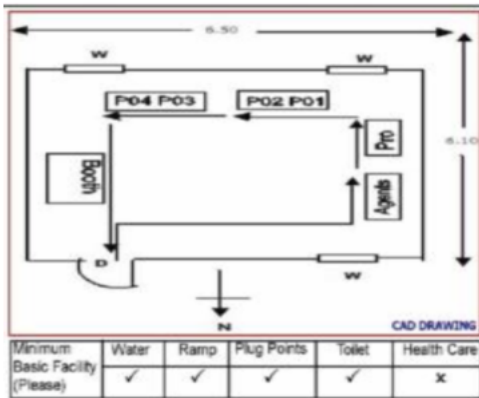

Google Map View

Polling Station Building Front View

Polling Station Front View

Cad View

Key MAP View

1	YLJ1752633	பெயர் : ரெங்கசாமி - தந்தையின் பெயர்: சின்னையா - வீட்டு எண் : 6 வயது : 66 பாலினம் : ஆண்	Photo is available	2	YLJ1752641	பெயர் : அழகம்மை - கணவர் பெயர்: ரெங்கசாமி - வீட்டு எண் : 6 வயது : 58 பாலினம் : பெண்	Photo is available	3	YLJ1751585	பெயர் : மாரிக்கண்ணு - கணவர் பெயர்: கருப்பையா - வீட்டு எண் : 6-25 வயது : 69 பாலினம் : பெண்	Photo is available
4	YLJ1752609	பெயர் : கருப்பையா - தந்தையின் பெயர்: சின்னகருப்பன் - வீட்டு எண் : 6-25 வயது : 61 பாலினம் : ஆண்	Photo is available	5	YLJ0509273	பெயர் : பஞ்சவர்ணம் - கணவர் பெயர்: சின்னையா - வீட்டு எண் : 6-25 வயது : 37 பாலினம் : பெண்	Photo is available	6	YLJ1012475	பெயர் : போதும்பொண்ணு - கணவர் பெயர்: கார்த்திக் கேயன் - வீட்டு எண் : 6-25 வயது : 35 பாலினம் : பெண்	Photo is available
7	YLJ1921345	பெயர் : நித்ய கல்யாணி கணவர் பெயர்: சின்னக்கருப்பையா வீட்டு எண் : 6/25 வயது : 25 பாலினம் : பெண்	Photo is available	8	YLJ1080423	பெயர் : தவமணிராஜன் தந்தையின் பெயர்: சின்னையா வீட்டு எண் : 6-27 வயது : 26 பாலினம் : ஆண்	Photo is available	9	YLJ1921352	பெயர் : அருண் தந்தையின் பெயர்: அழகு வீட்டு எண் : 6/27 வயது : 23 பாலினம் : ஆண்	Photo is available
10	YLJ0291948	பெயர் : கலைச்செல்வி - கணவர் பெயர்: கணேசன் - வீட்டு எண் : 6-27E வயது : 36 பாலினம் : பெண்	Photo is available	11	YLJ0379636	பெயர் : சின்னமணி - தந்தையின் பெயர்: சுப்பையா - வீட்டு எண் : 6-30 வயது : 34 பாலினம் : ஆண்	Photo is available	12	YLJ0690131	பெயர் : அர்ஜீன்ராஜா - தந்தையின் பெயர்: சுப்பையா - வீட்டு எண் : 6-30 வயது : 32 பாலினம் : ஆண்	Photo is available
13	YLJ1062025	பெயர் : கவிதா கணவர் பெயர்: சின்னமணி வீட்டு எண் : 6-30 வயது : 28 பாலினம் : பெண்	Photo is available	14	YLJ1752658	பெயர் : அழகு - தந்தையின் பெயர்: கருப்பையா - வீட்டு எண் : 6-32 வயது : 72 பாலினம் : ஆண்	Photo is available	15	YLJ0379529	பெயர் : பழனி - தந்தையின் பெயர்: அழகு - வீட்டு எண் : 6-32 வயது : 42 பாலினம் : ஆண்	Photo is available
16	YLJ0943134	பெயர் : நித்யா - கணவர் பெயர்: பழனி - வீட்டு எண் : 6-32 வயது : 29 பாலினம் : பெண்	Photo is available	17	YLJ0175216	பெயர் : சுகன்யா - கணவர் பெயர்: மாணிக்கம் - வீட்டு எண் : 6-32A வயது : 35 பாலினம் : பெண்	Photo is available	18	YLJ0174920	பெயர் : கருப்பையா - தந்தையின் பெயர்: மாணிக்கம் - வீட்டு எண் : 6-32C வயது : 42 பாலினம் : ஆண்	Photo is available
19	YLJ0174938	பெயர் : நித்யா - கணவர் பெயர்: கருப்பையா - வீட்டு எண் : 6-32C வயது : 36 பாலினம் : பெண்	Photo is available	# 20	YLJ0690230	பெயர் : ரேவதி ஞானபழனி கணவர் பெயர்: ஞானப்பழனி - வீட்டு எண் : 6-32C வயது : 30 பாலினம் : பெண்	Photo is available	21	YLJ0067256	பெயர் : சின்னக்கருப்பி - கணவர் பெயர்: பழனியப்பன் - வீட்டு எண் : 6-33 வயது : 43 பாலினம் : பெண்	Photo is available
22	YLJ1012467	பெயர் : சேகர் - தந்தையின் பெயர்: ஆறுமுகம் - வீட்டு எண் : 6-33 வயது : 39 பாலினம் : ஆண்	Photo is available	23	YLJ1012491	பெயர் : நல்லமுத்து - தந்தையின் பெயர்: செல்வக்குமார் - வீட்டு எண் : 6-33 வயது : 27 பாலினம் : ஆண்	Photo is available	S 24	YLJ1921477	பெயர் : அழகு தேவி தந்தையின் பெயர்: பழனியப்பன் வீட்டு எண் : 6/33 வயது : 24 பாலினம் : பெண்	Photo is available
25	YLJ2171379	பெயர் : ராஜாத்தி கணவர் பெயர்: சேகர் வீட்டு எண் : 6/33 வயது : 24 பாலினம் : பெண்	Photo is available	26	YLJ1752666	பெயர் : கல்யாணி - கணவர் பெயர்: பொன்னழகு - வீட்டு எண் : 6-34 வயது : 51 பாலினம் : பெண்	Photo is available	27	YLJ0837674	பெயர் : ஐயப்பன் - தந்தையின் பெயர்: பொன்னழகு - வீட்டு எண் : 6-34 வயது : 29 பாலினம் : ஆண்	Photo is available
28	YLJ2055887	பெயர் : மோகனவள்ளி கணவர் பெயர்: ஐயப்பன் வீட்டு எண் : 6/34 வயது : 22 பாலினம் : பெண்	Photo is available	29	HRB1773332	பெயர் : மாணிக்கம் - தந்தையின் பெயர்: சின்னகருப்பன் - வீட்டு எண் : 6-35 வயது : 61 பாலினம் : ஆண்	Photo is available	30	YLJ0175166	பெயர் : பொன்னழகு - கணவர் பெயர்: முருகேசன் - வீட்டு எண் : 6-35 வயது : 42 பாலினம் : பெண்	Photo is available